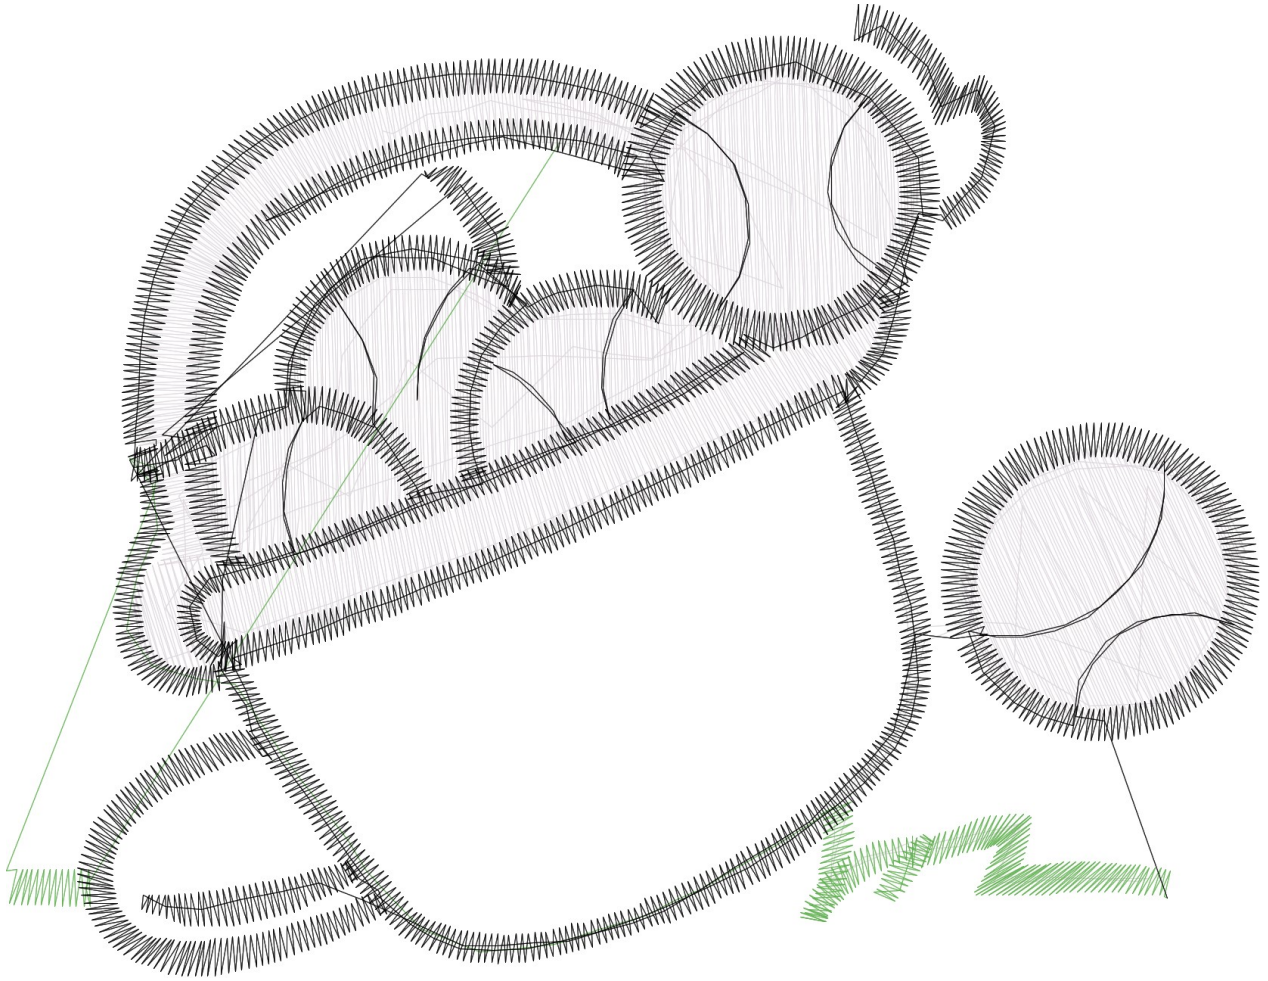

2.02.2023

#1	N1
#2	N2
#3	
#4	
#5	
#6	N1

Desen no : 214.01
Desen Adı : 03255.01 -
Müşteri :

Ölçek : 202 %
Boyut : 82,0 x 63,7 mm
Vuruş : 5867

#1 Fonksiyon:N1 İğne:1	#2 Fonksiyon:N2 İğne:2	#3 Fonksiyon:N3 İğne:3
#5 Fonksiyon:S İğne:3	#6 Fonksiyon:N1 İğne:1	

#1  N1, İğne:1, Renk:Ackermann 3110
#2  N2, İğne:2, Renk:Ackermann 5531
#3  N3, İğne:3, Renk:Ackermann 4430
#5  S, İğne:3, Renk:Ackermann 4430
#6  N1, İğne:1, Renk:Ackermann 3110

Desen no :214.01
Desen Adı :03255.01 -
Müşteri :
Vuruş :5867
Adım boyu :127
Boyut :82,0 x 63,7 mm
İğne :3
Stop :1
Çalışma sırası :1-2-3-s-1
Açıklamalar :

Vuruş Dağılımı

Aralık	Vuruş	Dağılım (Yüzde)
0,0 - 2,0 mm	1288	
2,0 - 4,0 mm	4081	
4,0 - 6,0 mm	264	
6,0 - 9,0 mm	218	

İğneler_Uzunluklar

Detay No	Fonksiyon	Vuruş	Uzunluk (m)	Renk	İğne Bilgisi
1	Nakışa Başla	2519	8,6		
2	İğne 2	288	0,8		
3	İğne 3	3053	7,1		
4	Toplam uzunluk		16,5		
5	Alt iplik		14,9		