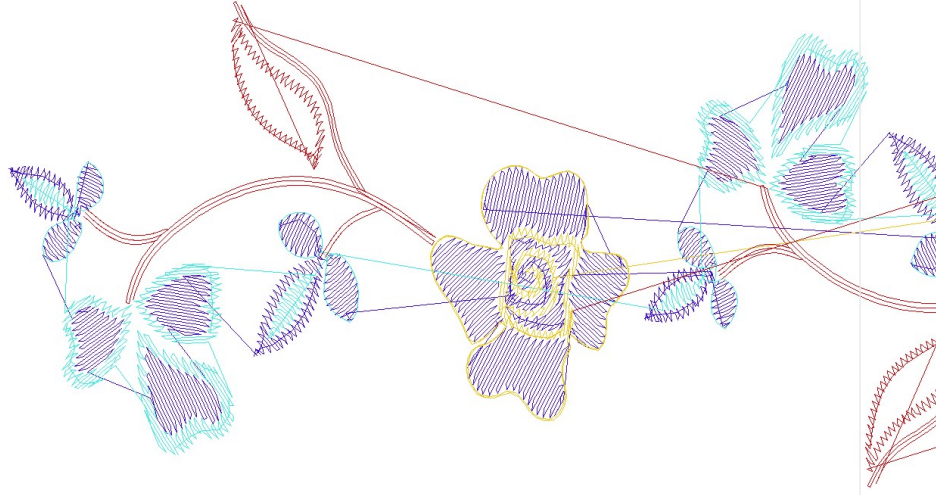

#1	N1
#2	S
#3	S
#4	S
#5	N3
#6	N4
#7	N5

Desen no : 6510.01
Desen Adı : front2 teelli
Müşteri : kadir

Ölçek : 100 %
Boyut : 225,3 x 83,1 mm
Vuruş : 10298

		
#2 Fonksiyon:S İğne:1	#3 Fonksiyon:S İğne:1	#4 Fonksiyon:S İğne:1
		
#5 Fonksiyon:N3 İğne:3	#6 Fonksiyon:N4 İğne:4	#7 Fonksiyon:N5 İğne:5

#2  S, İğne:1, Renk:Ackermann 3110
#3  S, İğne:1, Renk:Ackermann 3110
#4  S, İğne:1, Renk:Ackermann 3110
#5  N3, İğne:3, Renk:Ackermann 4430
#6  N4, İğne:4, Renk:Ackermann 0851
#7  N5, İğne:5, Renk:Ackermann 1913

Desen no :6510.01
Desen Adı :front2 teelli
Müşteri :
Vuruş :10298
Adım boyu :127
Boyut :225,3 x 83,1 mm
İğne :4
Stop :3
Çalışma sırası :-s-s-s-3-4-5
Açıklamalar :

Vuruş Dağılımı

Aralık	Vuruş	Dağılım (Yüzde)
0,0 - 2,0 mm	9917	
2,0 - 4,0 mm	233	
4,0 - 6,0 mm	3	
6,0 - 9,0 mm	14	

İğneler_Uzunluklar

Detay No	Fonksiyon	Vuruş	Uzunluk (m)	Renk	İğne Bilgisi
1	Nakışa Başla	4985	6,3		Ackermann 3110
2	İğne 3	1970	2,5		Ackermann 5531
3	İğne 4	1753	2,3		Ackermann 4430
4	İğne 5	1502	2,0		Ackermann 0851
5	Toplam uzunluk		13,1		
6	Alt iplik		11,9		