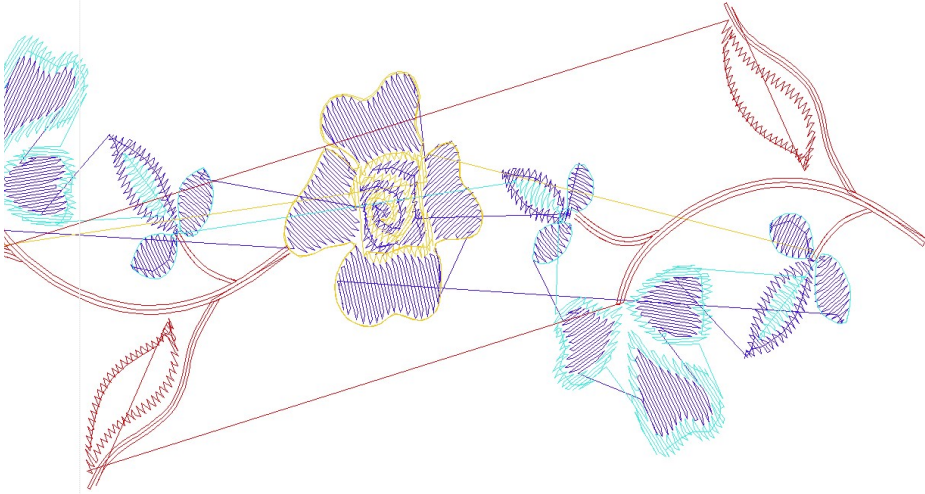

#1	N1
#2	S
#3	S
#4	S
#5	N3
#6	N4
#7	N5

Desen no : 6510.01
Desen Adı : front2 teelli
Müşteri : kadir

Ölçek : 100 %
Boyut : 225,3 x 83,1 mm
Vuruş : 10298

		
#2 Fonksiyon:S İğne:1	#3 Fonksiyon:S İğne:1	#4 Fonksiyon:S İğne:1
		
#5 Fonksiyon:N3 İğne:3	#6 Fonksiyon:N4 İğne:4	#7 Fonksiyon:N5 İğne:5

#2  S, İğne:1, Renk:Ackermann 3110
#3  S, İğne:1, Renk:Ackermann 3110
#4  S, İğne:1, Renk:Ackermann 3110
#5  N3, İğne:3, Renk:Ackermann 4430
#6  N4, İğne:4, Renk:Ackermann 0851
#7  N5, İğne:5, Renk:Ackermann 1913

Desen no :6510.01
Desen Adı :front2 teelli
Müşteri :
Vuruş :10298
Adım boyu :127
Boyut :225,3 x 83,1 mm
İğne :4
Stop :3
Çalışma sırası :-s-s-s-3-4-5
Açıklamalar :

Vuruş Dağılımı

Aralık	Vuruş	Dağılım (Yüzde)
0,0 - 2,0 mm	9917	
2,0 - 4,0 mm	233	
4,0 - 6,0 mm	3	
6,0 - 9,0 mm	14	

İğneler_Uzunluklar

Detay No	Fonksiyon	Vuruş	Uzunluk (m)	Renk	İğne Bilgisi
1	Nakışa Başla	4985	6,3		Ackermann 3110
2	İğne 3	1970	2,5		Ackermann 5531
3	İğne 4	1753	2,3		Ackermann 4430
4	İğne 5	1502	2,0		Ackermann 0851
5	Toplam uzunluk		13,1		
6	Alt iplik		11,9		