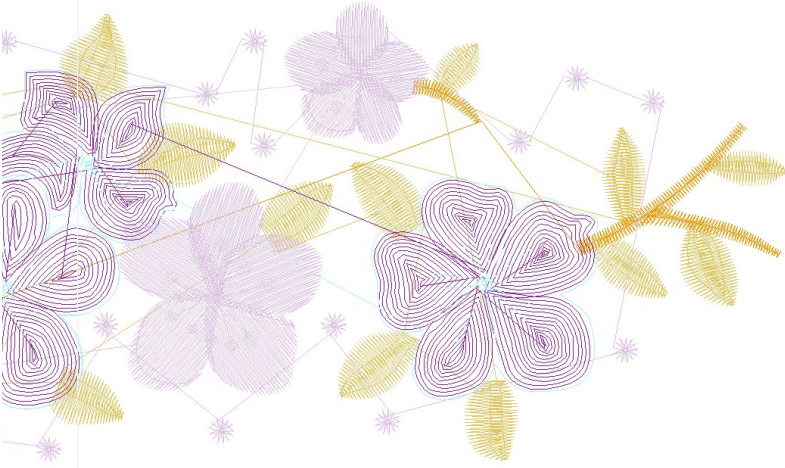

#1	N1
#2	S
#3	S
#4	N2
#5	N3
#6	N4
#7	S
#8	N5
#9	N6
#10	N1

		
#2 Fonksiyon:S İğne:1	#3 Fonksiyon:S İğne:1	#4 Fonksiyon:N2 İğne:2
		
#5 Fonksiyon:N3 İğne:3	#7 Fonksiyon:S İğne:4	#8 Fonksiyon:N5 İğne:5
		
#9 Fonksiyon:N6 İğne:6	#10 Fonksiyon:N1 İğne:1	

- | | | | | |
|-----|---|-----|---------|---------------------|
| #2 |  | S, | İğne:1, | Renk:Agelidis 211/2 |
| #3 |  | S, | İğne:1, | Renk:Agelidis 211/2 |
| #4 |  | N2, | İğne:2, | Renk:Agelidis 139/3 |
| #5 |  | N3, | İğne:3, | Renk:Agelidis 900/6 |
| #7 |  | S, | İğne:4, | Renk:Ackermann 0010 |
| #8 |  | N5, | İğne:5, | Renk:Agelidis 342/6 |
| #9 |  | N6, | İğne:6, | Renk:Agelidis 968/7 |
| #10 |  | N1, | İğne:1, | Renk:Agelidis 211/2 |

Desen no :6504.01
Desen Adı :bayan7
Müşteri :
Vuruş :13613
Adım boyu :40
Boyut :187,4 x 84,0 mm
İğne :6
Stop :3
Çalışma sırası :1-s-s-2-3-4-s-5-6-1
Açıklamalar :

Vuruş Dağılımı

İğneler_Uzunluklar

Detay No	Fonksiyon	Vuruş	Uzunluk (m)	Renk	İğne Bilgisi
1	Nakışa Başla	2573	8,0	Altın	Agelidis 211/2
2	İğne 2	656	1,4	Altın	Agelidis 139/3
3	İğne 3	2650	8,0	Pembe	Agelidis 900/6
4	İğne 4	630	0,9	Altın	Ackermann 0010
5	İğne 5	4714	5,4	Pembe	Agelidis 342/6
6	İğne 6	1630	1,9	Altın	Agelidis 968/7
7	Toplam uzunluk		25,6		
8	Alt iplik		23,1		