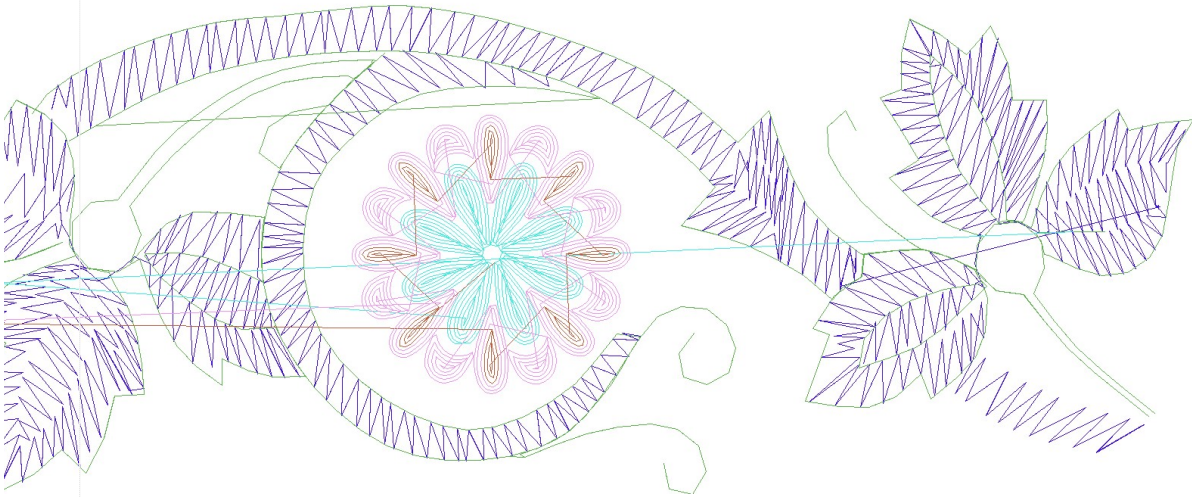

#1	N1
#2	S
#3	S
#4	S
#5	N2
#6	N3
#7	N7
#8	N6
#9	N6

Desen no : 6497.01

Desen Adı : C:\Documents and Settings\user\Desktop\Boyut

Müşteri : RATA teks

Ölçek : 100 %

: 294,4 x 88,8 mm

Vuruş : 12831

		
#2 Fonksiyon:S İğne:1	#3 Fonksiyon:S İğne:1	#4 Fonksiyon:S İğne:1
		
#5 Fonksiyon:N2 İğne:2	#6 Fonksiyon:N3 İğne:3	#7 Fonksiyon:N7 İğne:7
		
#8 Fonksiyon:N6 İğne:6	#9 Fonksiyon:N6 İğne:6	

Desen no :6497.01  
Desen Adı :C:\Documents and Settings\user\Desk  
Müşteri :  
Vuruş :12831  
Adım boyu :127  
Boyut :294,4 x 88,8 mm  
İğne :5  
Stop :3  
Çalışma sırası :-s-s-s-2-3-7-6  
Açıklamalar :

## Vuruş Dağılımı

## İğneler\_Uzunluklar

Detay No	Fonksiyon	Vuruş	Uzunluk (m)	Renk	İğne Bilgisi
1	Nakışa Başla	4128	24,5		Ackermann 3110
2	İğne 2	3341	13,6		Ackermann 5531
3	İğne 3	1993	2,3		Ackermann 4430
4	İğne 7	619	0,9		Ackermann 0851
5	İğne 6	2754	2,7		
6	Toplam uzunluk		43,9		
7	Alt iplik		39,7		