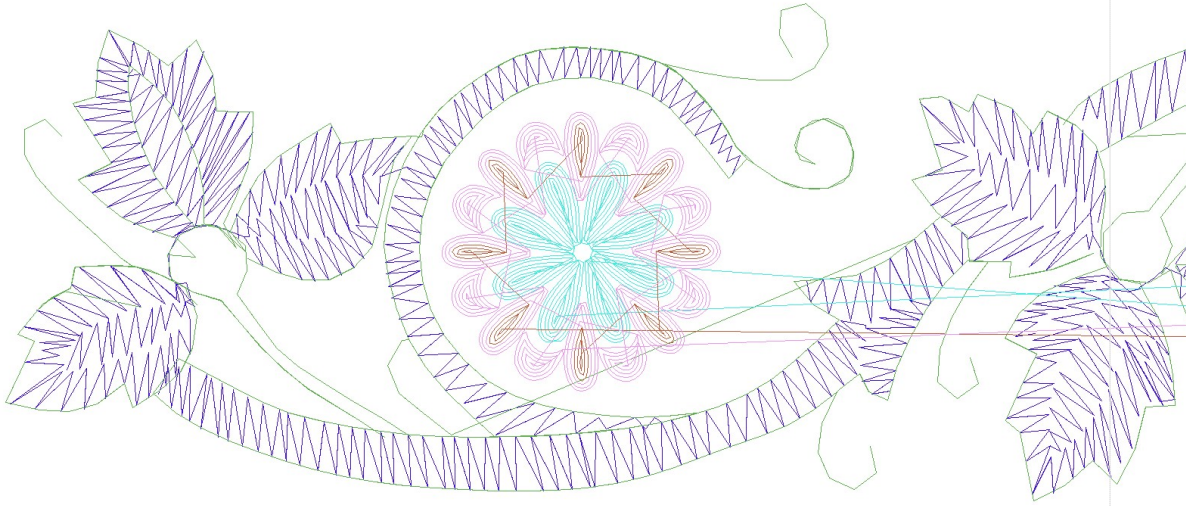

#1	N1
#2	S
#3	S
#4	S
#5	N2
#6	N3
#7	N7
#8	N6
#9	N6

Desen no : 6497.01

Desen Adı : C:\Documents and Settings\user\Desktop\Boyut

Müşteri : RATA teks

Ölçek : 100 %

: 294,4 x 88,8 mm

Vuruş : 12831

		
#2 Fonksiyon:S İğne:1	#3 Fonksiyon:S İğne:1	#4 Fonksiyon:S İğne:1
		
#5 Fonksiyon:N2 İğne:2	#6 Fonksiyon:N3 İğne:3	#7 Fonksiyon:N7 İğne:7
		
#8 Fonksiyon:N6 İğne:6	#9 Fonksiyon:N6 İğne:6	

Desen no :6497.01  
Desen Adı :C:\Documents and Settings\user\Desk  
Müşteri :  
Vuruş :12831  
Adım boyu :127  
Boyut :294,4 x 88,8 mm  
İğne :5  
Stop :3  
Çalışma sırası :-s-s-s-2-3-7-6  
Açıklamalar :

## Vuruş Dağılımı

## İğneler\_Uzunluklar

Detay No	Fonksiyon	Vuruş	Uzunluk (m)	Renk	İğne Bilgisi
1	Nakışa Başla	4128	24,5		Ackermann 3110
2	İğne 2	3341	13,6		Ackermann 5531
3	İğne 3	1993	2,3		Ackermann 4430
4	İğne 7	619	0,9		Ackermann 0851
5	İğne 6	2754	2,7		
6	Toplam uzunluk		43,9		
7	Alt iplik		39,7		