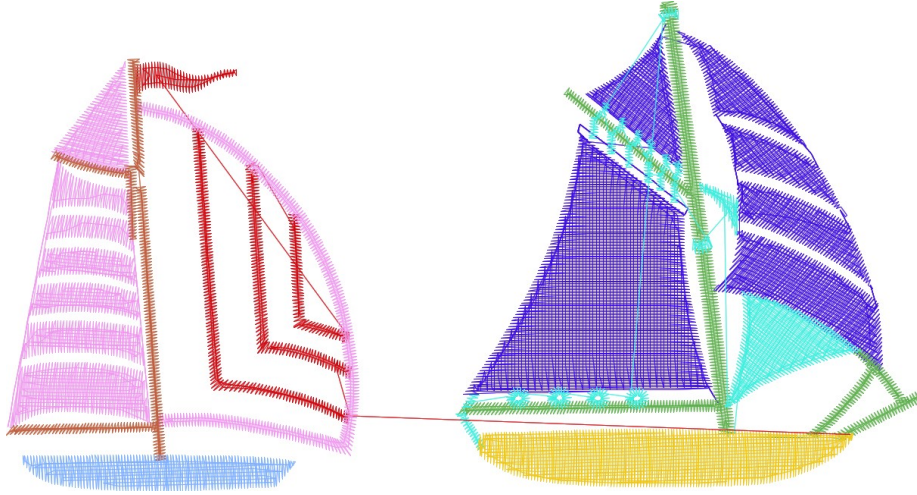

8.02.2023

#1	N1
#2	S
#3	S
#4	S
#5	S
#6	S
#7	S
#8	S
#9	S

Desen no : 2192.01
Desen Adı : G005.DST
Müşteri : BAYKENT

Ölçek : 100 %
Boyut : 120,8 x 64,6 mm
Vuruş : 10182

		
#2 Fonksiyon:S İğne:1	#3 Fonksiyon:S İğne:1	#4 Fonksiyon:S İğne:1
		
#5 Fonksiyon:S İğne:1	#6 Fonksiyon:S İğne:1	#7 Fonksiyon:S İğne:1
		
#8 Fonksiyon:S İğne:1	#9 Fonksiyon:S İğne:1	

Desen no :2192.01
Desen Adı :G005.DST
Müşteri :
Vuruş :10182
Adım boyu :40
Boyut :120,8 x 64,6 mm
İğne :1
Stop :8
Çalışma sırası :-s-s-s-s-s-s-s-s
Açıklamalar :

Vuruş Dağılımı

Aralık	Vuruş	Dağılım (Yüzde)
0,0 - 2,0 mm	5312	100%
2,0 - 4,0 mm	3264	61%
4,0 - 6,0 mm	1507	28%
6,0 - 9,0 mm	11	0%