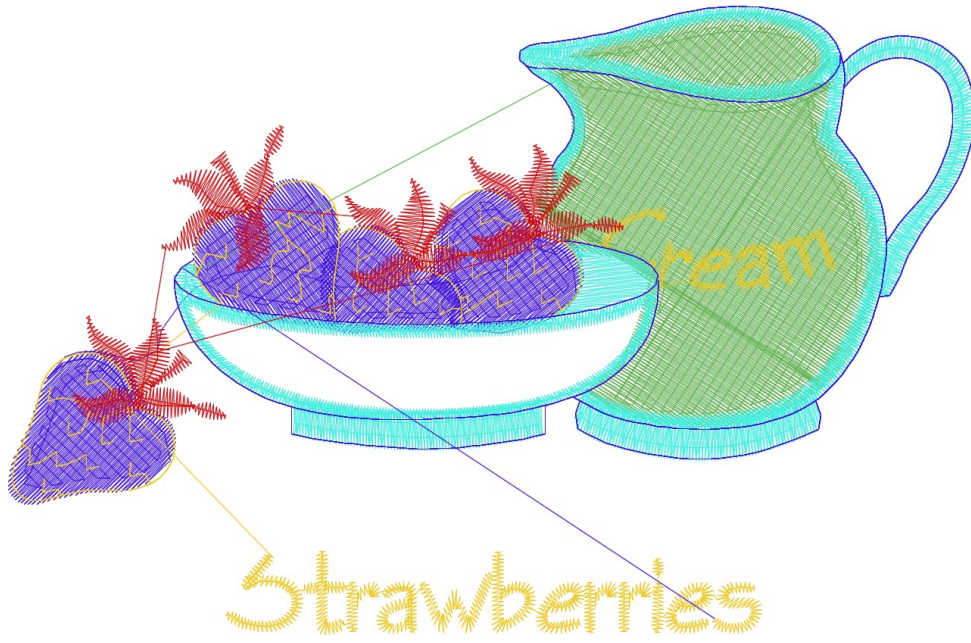

8.02.2023

- #1 N1
- #2 N2
- #3 N3
- #4 N4
- #5 N1
- #6 N5
- #7 N1

		
<p>#1 Fonksiyon:N1 İğne:1</p>	<p>#2 Fonksiyon:N2 İğne:2</p>	<p>#3 Fonksiyon:N3 İğne:3</p>
		
<p>#4 Fonksiyon:N4 İğne:4</p>	<p>#5 Fonksiyon:N1 İğne:1</p>	<p>#6 Fonksiyon:N5 İğne:5</p>
		
<p>#7 Fonksiyon:N1 İğne:1</p>		

Desen no :1890.01
Desen Adı :STRAW BERRY
Müşteri :
Vuruş :13626
Adım boyu :40
Boyut :127,7 x 83,2 mm
İğne :5
Stop :0
Çalışma sırası :1-2-3-4-1-5-1
Açıklamalar :

Vuruş Dağılımı

İğneler_Uzunluklar

Detay No	Fonksiyon	Vuruş	Uzunluk (m)	Renk	İğne Bilgisi
1	Nakışa Başla	3451	9,0	Blue	Ackermann 3110
2	İğne 2	2297	11,4	Green	
3	İğne 3	3222	8,7	Yellow	
4	İğne 4	2271	3,3	Red	
5	İğne 5	1033	2,6	Blue	
6	Toplam uzunluk		35,1		
7	Alt iplik		31,8		