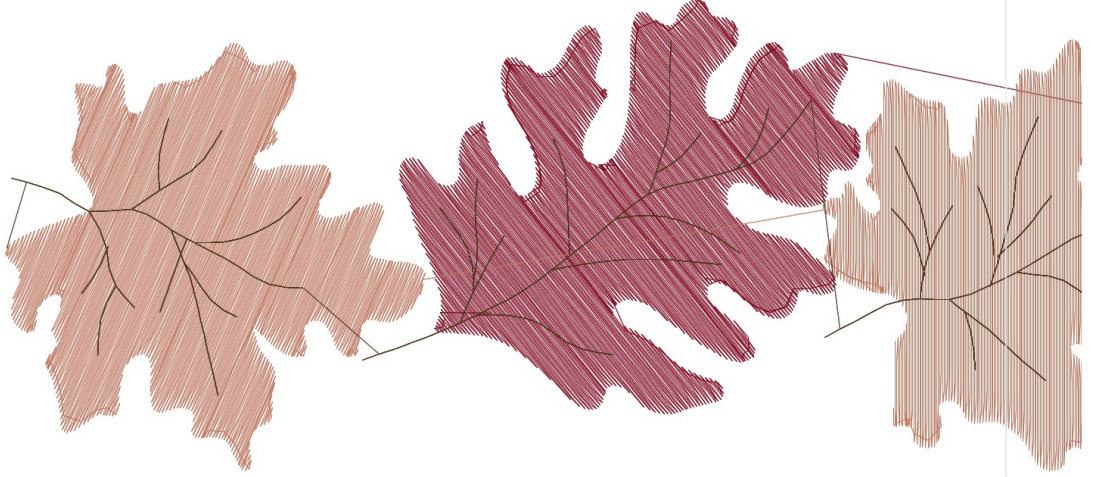

#1	N1
#2	N2
#3	N3
#4	N1

		
<p>#1 Fonksiyon:N1 İğne:1</p>	<p>#2 Fonksiyon:N2 İğne:2</p>	<p>#3 Fonksiyon:N3 İğne:3</p>
		
<p>#4 Fonksiyon:N1 İğne:1</p>		

#1		N1,	İğne:1,	Renk:Ackermann 2333
#2		N2,	İğne:2,	Renk:Ackermann 2051
#3		N3,	İğne:3,	Renk:Ackermann 1355
#4		N1,	İğne:1,	Renk:Ackermann 2333

Desen no :1368.01
Desen Adı :FALL CHANTILLY REVİSE
Müşteri :
Vuruş :15629
Adım boyu :40
Boyut :264,6 x 63,2 mm
İğne :3
Stop :0
Çalışma sırası :1-2-3-1
Açıklamalar :

Vuruş Dağılımı

Aralık	Vuruş	Dağılım (Yüzde)
0,0 - 2,0 mm	2451	
2,0 - 4,0 mm	12407	
4,0 - 6,0 mm	561	
6,0 - 9,0 mm	1	

İğneler_Uzunluklar

Detay No	Fonksiyon	Vuruş	Uzunluk (m)	Renk	İğne Bilgisi
1	Nakışa Başla	5851	21,0		Ackermann 2333
2	İğne 2	8036	29,1		Ackermann 2051
3	İğne 3	1542	3,5		Ackermann 1355
4	Toplam uzunluk		53,6		
5	Alt iplik		48,5		