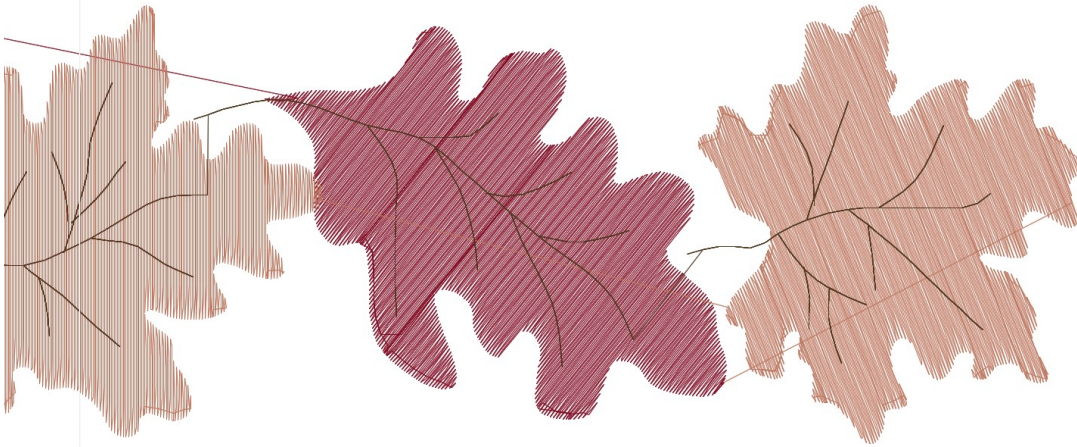

#1	N1
#2	N2
#3	N3
#4	N1

		
<p>#1 Fonksiyon:N1 İğne:1</p>	<p>#2 Fonksiyon:N2 İğne:2</p>	<p>#3 Fonksiyon:N3 İğne:3</p>
		
<p>#4 Fonksiyon:N1 İğne:1</p>		

#1		N1,	İğne:1,	Renk:Ackermann 2333
#2		N2,	İğne:2,	Renk:Ackermann 2051
#3		N3,	İğne:3,	Renk:Ackermann 1355
#4		N1,	İğne:1,	Renk:Ackermann 2333

Desen no :1368.01
Desen Adı :FALL CHANTILLY REVİSE
Müşteri :
Vuruş :15629
Adım boyu :40
Boyut :264,6 x 63,2 mm
İğne :3
Stop :0
Çalışma sırası :1-2-3-1
Açıklamalar :

Vuruş Dağılımı

Aralık	Vuruş	Dağılım (Yüzde)
0,0 - 2,0 mm	2451	
2,0 - 4,0 mm	12407	
4,0 - 6,0 mm	561	
6,0 - 9,0 mm	1	

İğneler_Uzunluklar

Detay No	Fonksiyon	Vuruş	Uzunluk (m)	Renk	İğne Bilgisi
1	Nakışa Başla	5851	21,0		Ackermann 2333
2	İğne 2	8036	29,1		Ackermann 2051
3	İğne 3	1542	3,5		Ackermann 1355
4	Toplam uzunluk		53,6		
5	Alt iplik		48,5		