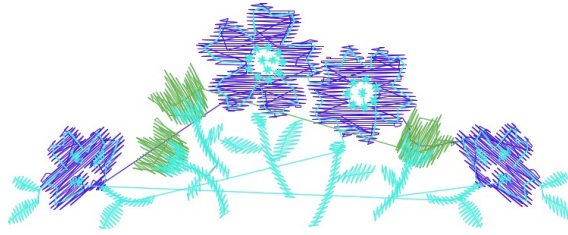

7.02.2023

#1	N1
#2	N2
#3	N3
#4	N3

		
<p>#1 Fonksiyon:N1 İğne:1</p>	<p>#2 Fonksiyon:N2 İğne:2</p>	<p>#3 Fonksiyon:N3 İğne:3</p>
		
<p>#4 Fonksiyon:N3 İğne:3</p>		

#1  N1, İğne:1, Renk:Ackermann 3110
#2  N2, İğne:2, Renk:Ackermann 5531
#3  N3, İğne:3, Renk:Ackermann 4430
#4  N3, İğne:3, Renk:Ackermann 4430

Desen no :541.01
Desen Adı :PAPATYA VE LALE
Müşteri :
Vuruş :2847
Adım boyu :40
Boyut :74,4 x 29,8 mm
İğne :3
Stop :0
Çalışma sırası :1-2-3
Açıklamalar :

Vuruş Dağılımı

Aralık	Vuruş	Dağılım (Yüzde)
0,0 - 2,0 mm	1620	57,1%
2,0 - 4,0 mm	981	34,5%
4,0 - 6,0 mm	128	4,5%
6,0 - 9,0 mm	1	0,0%

İğneler_Uzunluklar

Detay No	Fonksiyon	Vuruş	Uzunluk (m)	Renk	İğne Bilgisi
1	Nakışa Başla	997	2,5	Dark Blue	
2	İğne 2	327	0,8	Green	
3	İğne 3	1411	3,2	Cyan	
4	Toplam uzunluk		6,5		
5	Alt iplik		4,2		