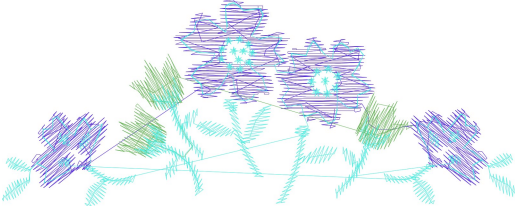

7.02.2023

#1	N1
#2	N2
#3	N3
#4	N3

		
<p>#1 Fonksiyon:N1 İğne:1</p>	<p>#2 Fonksiyon:N2 İğne:2</p>	<p>#3 Fonksiyon:N3 İğne:3</p>
		
<p>#4 Fonksiyon:N3 İğne:3</p>		

#1  N1, İğne:1, Renk:Ackermann 3110
#2  N2, İğne:2, Renk:Ackermann 5531
#3  N3, İğne:3, Renk:Ackermann 4430
#4  N3, İğne:3, Renk:Ackermann 4430

Desen no :541.01
Desen Adı :PAPATYA VE LALE
Müşteri :
Vuruş :2847
Adım boyu :40
Boyut :74,4 x 29,8 mm
İğne :3
Stop :0
Çalışma sırası :1-2-3
Açıklamalar :

Vuruş Dağılımı

Aralık	Vuruş	Dağılım (Yüzde)
0,0 - 2,0 mm	1620	57,1%
2,0 - 4,0 mm	981	34,5%
4,0 - 6,0 mm	128	4,5%
6,0 - 9,0 mm	1	0,0%

İğneler_Uzunluklar

Detay No	Fonksiyon	Vuruş	Uzunluk (m)	Renk	İğne Bilgisi
1	Nakışa Başla	997	2,5	Dark Blue	
2	İğne 2	327	0,8	Green	
3	İğne 3	1411	3,2	Cyan	
4	Toplam uzunluk		6,5		
5	Alt iplik		4,2		