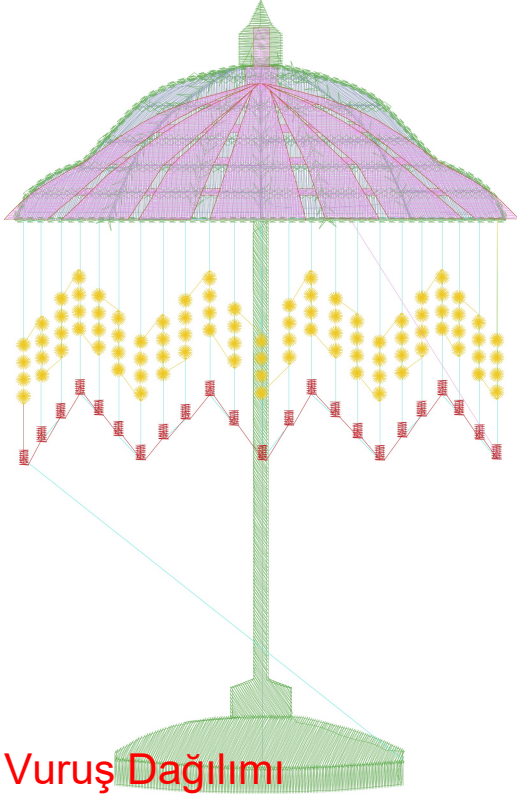

7.02.2023

- #1 N1
- #2 N2
- #3 N3
- #4 N4
- #5 N5
- #6 N6
- #7 N7

Desen no : 369.01  
Desen Adı : ŞEMSIYE  
Müşteri : BEST

Ölçek : 100 %  
Boyut : 156,5 x 241,8 mm  
Vuruş : 31437

		
#1 Fonksiyon:N1 İğne:1	#2 Fonksiyon:N2 İğne:2	#3 Fonksiyon:N3 İğne:3
		
#4 Fonksiyon:N4 İğne:4	#5 Fonksiyon:N5 İğne:5	#6 Fonksiyon:N6 İğne:6
		
#7 Fonksiyon:N7 İğne:7		

Desen no :369.01  
Desen Adı :ŞEMSIYE  
Müşteri :  
Vuruş :31437  
Adım boyu :40  
Boyut :156,5 x 241,8 mm  
İğne :7  
Stop :0  
Çalışma sırası :1-2-3-4-5-6-7  
Açıklamalar :