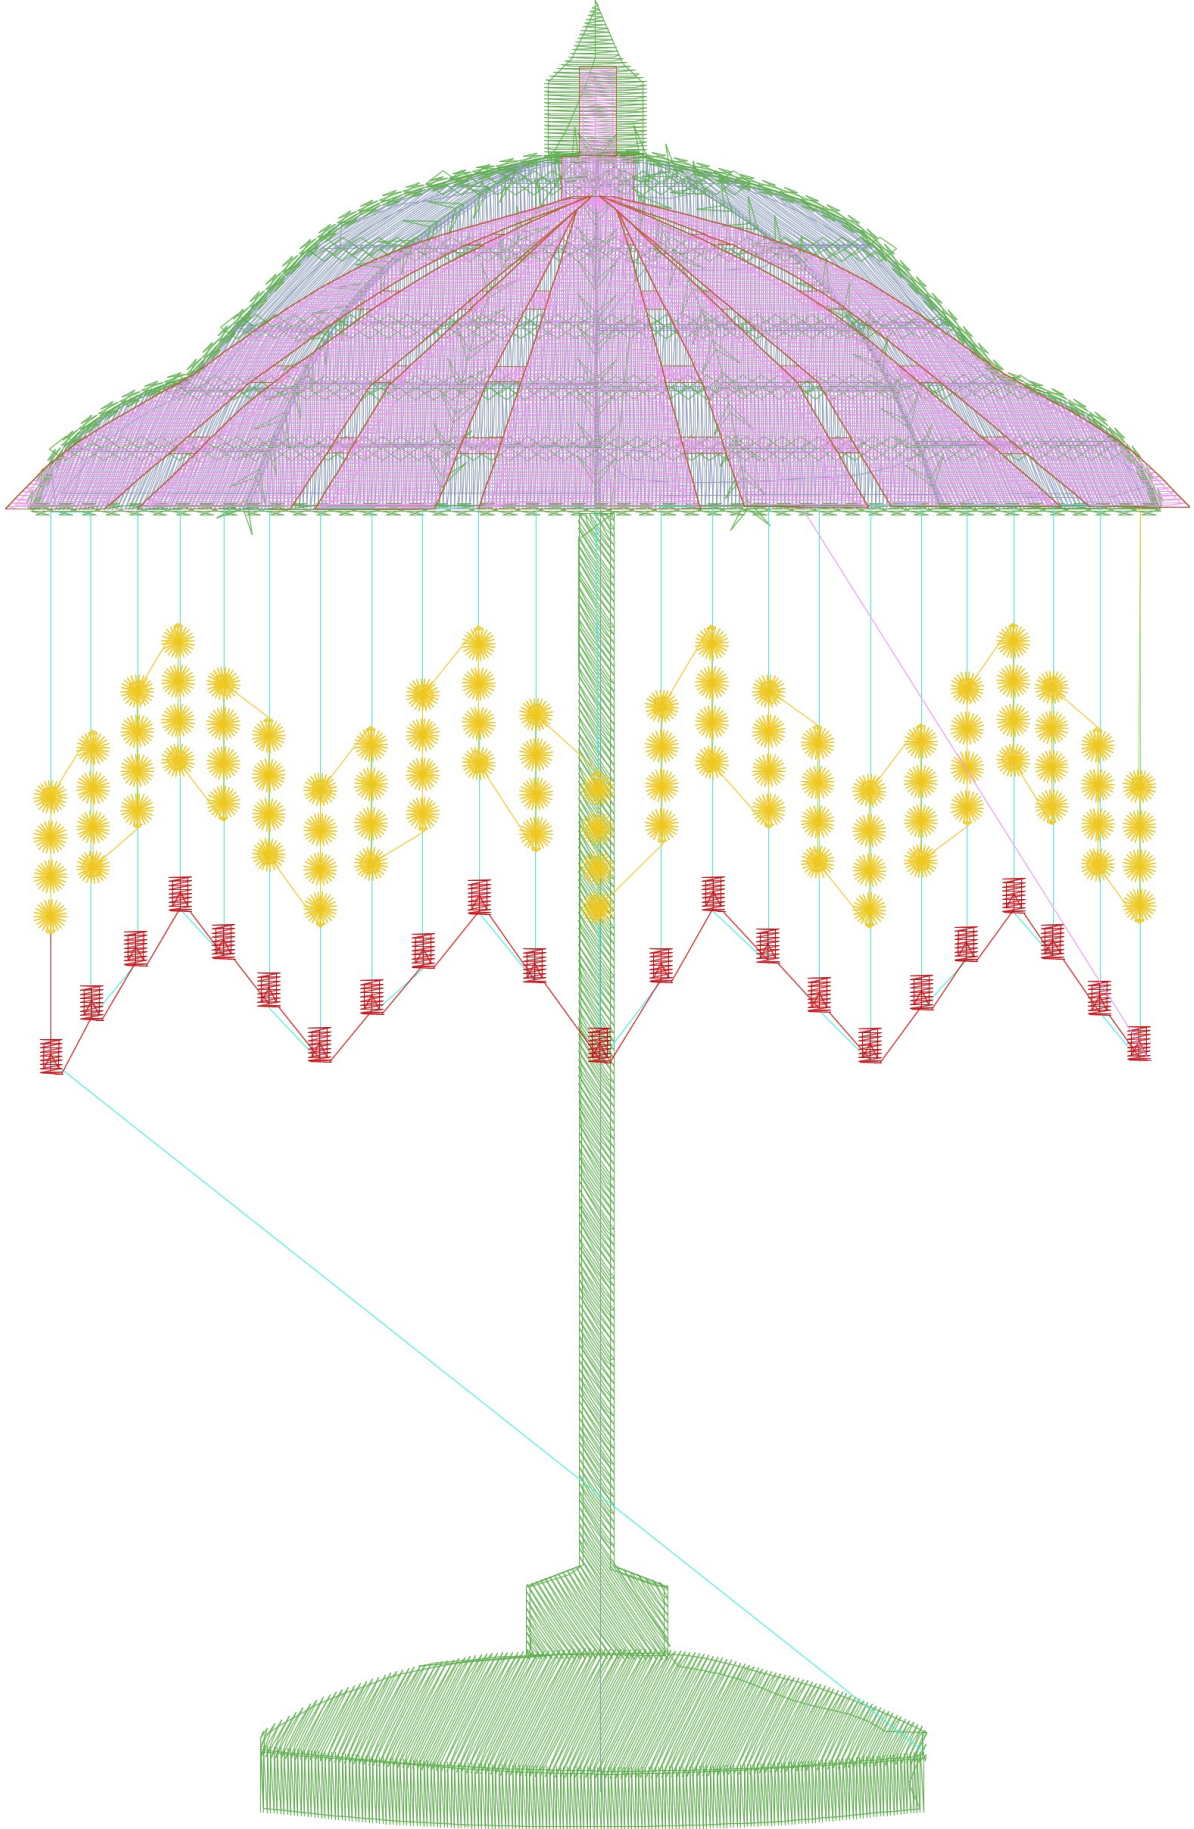

7.02.2023

- #1 N1
- #2 N2
- #3 N3
- #4 N4
- #5 N5
- #6 N6
- #7 N7

Desen no : 369.01  
Desen Adı : ŞEMSIYE  
Müşteri : BEST

Ölçek : 100 %  
Boyut : 156,5 x 241,8 mm  
Vuruş : 31437

		
#1 Fonksiyon:N1 İğne:1	#2 Fonksiyon:N2 İğne:2	#3 Fonksiyon:N3 İğne:3
		
#4 Fonksiyon:N4 İğne:4	#5 Fonksiyon:N5 İğne:5	#6 Fonksiyon:N6 İğne:6
		
#7 Fonksiyon:N7 İğne:7		

Desen no :369.01  
Desen Adı :ŞEMSIYE  
Müşteri :  
Vuruş :31437  
Adım boyu :40  
Boyut :156,5 x 241,8 mm  
İğne :7  
Stop :0  
Çalışma sırası :1-2-3-4-5-6-7  
Açıklamalar :

### Vuruş Dağılımı

Aralık	Vuruş	Dağılım (Yüzde)
0,0 - 2,0 mm	4368	
2,0 - 4,0 mm	11173	
4,0 - 6,0 mm	8360	
6,0 - 9,0 mm	269	

### İğneler\_Uzunluklar

Detay No	Fonksiyon	Vuruş	Uzunluk (m)	Renk	İğne Bilgisi
1	Nakışa Başla	6576	24,0		
2	İğne 2	6345	23,2		
3	İğne 3	1761	5,0		
4	İğne 4	2784	11,8		
5	İğne 5	786	3,1		
6	İğne 6	4461	18,4		
7	İğne 7	1533	3,8		
8	Toplam uzunluk		89,3		
9	Alt iplik		72,6		