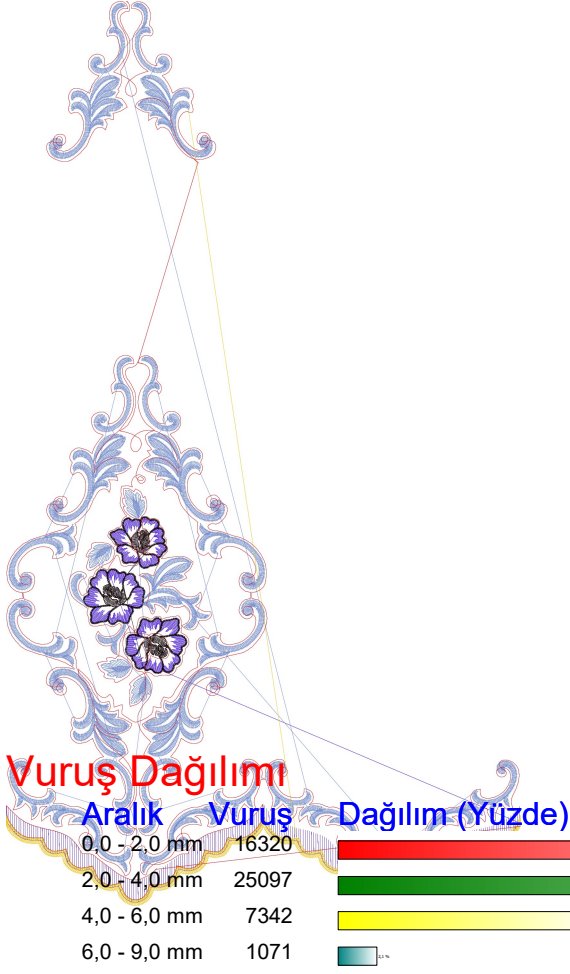

3.02.2023

- #1 N1
- #2 N2
- #3 N3
- #4 N4
- #5 N5

Desen no : 59.01
Desen Adı : Desen5
Müşteri : 7 BAŞAK

Ölçek : 18 %
Boyut : 600,7 x 1056,6 mm
Vuruş : 50429

		
#1 Fonksiyon:N1 İğne:1	#2 Fonksiyon:N2 İğne:2	#3 Fonksiyon:N3 İğne:3
		
#4 Fonksiyon:N4 İğne:4	#5 Fonksiyon:N5 İğne:5	

- | | | | | |
|----|---|-----|---------|---------------------|
| #1 |  | N1, | İğne:1, | Renk:Ackermann 3110 |
| #2 |  | N2, | İğne:2, | Renk:Ackermann 5531 |
| #3 |  | N3, | İğne:3, | Renk:Agelidis 144/1 |
| #4 |  | N4, | İğne:4, | Renk:Ackermann 0851 |
| #5 |  | N5, | İğne:5, | Renk:Ackermann 1913 |

Desen no :59.01
Desen Adı :Desen5
Müşteri :
Vuruş :50429
Adım boyu :127
Boyut :600,7 x 1056,6 mm
İğne :5
Stop :0
Çalışma sırası :1-2-3-4-5
Açıklamalar :

İğneler_Uzunluklar

Detay No	Fonksiyon	Vuruş	Uzunluk (m)	Renk	İğne Bilgisi
1	Nakışa Başla	5883	21,6	Blue	Ackermann 3110
2	İğne 2	5823	22,1	Black	Ackermann 5531
3	İğne 3	28037	143,9	Light Blue	Agelidis 144/1
4	İğne 4	2636	18,0	Yellow	Ackermann 0851
5	İğne 5	7600	14,4	Red	Ackermann 1913
6	Toplam uzunluk		219,9		
7	Alt iplik		70,9		