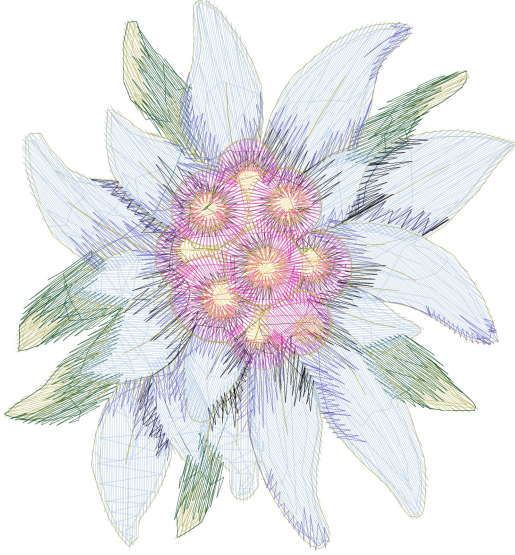

3.02.2023

#1	N1
#2	N2
#3	N3
#4	N4
#5	N5
#6	N6
#7	N2
#8	N7
#9	N1

Accurate5 ile gızildi. www.accurate5.com'tu ziyaret edin

Desen no : 43.01
Desen Adı : ÇİÇEK
Müşteri :

Ölçek : 187 %
Boyut : 88,5 x 95,0 mm
Vuruş : 14554

		
#1 Fonksiyon:N1 İğne:1	#2 Fonksiyon:N2 İğne:2	#3 Fonksiyon:N3 İğne:3
		
#4 Fonksiyon:N4 İğne:4	#5 Fonksiyon:N5 İğne:5	#6 Fonksiyon:N6 İğne:6
		
#7 Fonksiyon:N2 İğne:2	#8 Fonksiyon:N7 İğne:7	#9 Fonksiyon:N1 İğne:1

Desen no :43.01
Desen Adı :ÇİÇEK
Müşteri :
Vuruş :14554
Adım boyu :40
Boyut :88,5 x 95,0 mm
İğne :7
Stop :0
Çalışma sırası :1-2-3-4-5-6-2-7-1
Açıklamalar :

Vuruş Dağılımı

Aralık	Vuruş	Dağılım (Yüzde)
0,0 - 2,0 mm	3313	
2,0 - 4,0 mm	3984	
4,0 - 6,0 mm	2355	
6,0 - 9,0 mm	1441	

İğneler_Uzunluklar

Detay No	Fonksiyon	Vuruş	Uzunluk (m)	Renk	İğne Bilgisi
1	Nakışa Başla	2865	6,3		Agelidis 143/4
2	İğne 2	1446	4,5		Agelidis 378/2
3	İğne 3	4228	16,9		Agelidis 313/1
4	İğne 4	819	3,4		Ackermann 3200
5	İğne 5	392	1,7		Ackermann 0020
6	İğne 6	1077	4,9		Agelidis 255/6
7	İğne 7	318	1,1		Ackermann 0605
8	Toplam uzunluk		38,9		
9	Alt iplik		35,2		