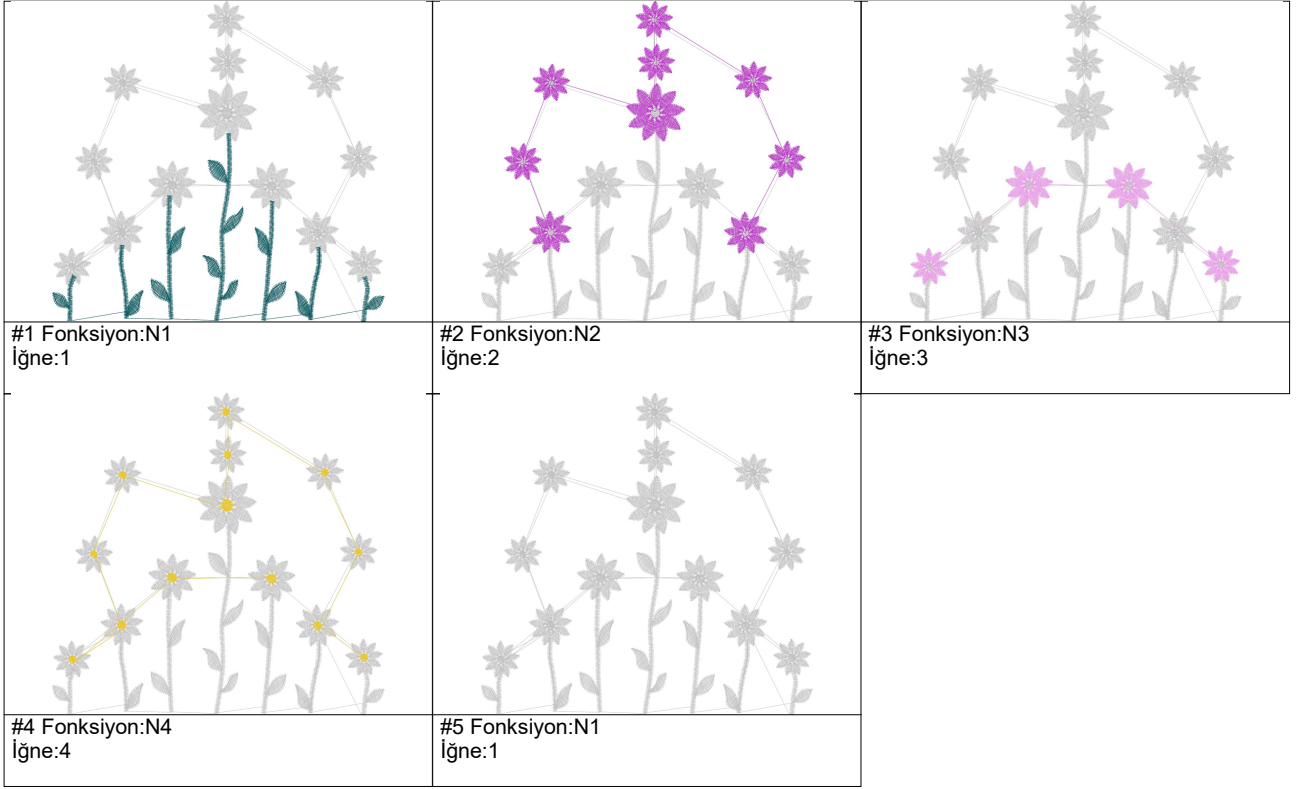

2.02.2023

#1	N1
#2	N2
#3	N3
#4	N4
#5	N1

Accurate5 ile g zildi. www.accurate5.com'u ziyaret edin

Desen no : 245.01  
Desen Adı : PAPATYALAR  
Müşteri :

Ölçek : 120 %  
Boyut : 135,5 x 131,4 mm  
Vuruş : 9559

## İğneler\_Uzunluklar

Detay No	Fonksiyon	Vuruş	Uzunluk (m)	Renk	İğne Bilgisi
1	Nakışa Başla	2243	9,0	Dark Green	
2	İğne 2	4206	14,9	Purple	
3	İğne 3	1937	6,9	Pink	
4	İğne 4	623	2,3	Yellow	
5	Toplam uzunluk		33,0		
6	Alt iplik		6,9		