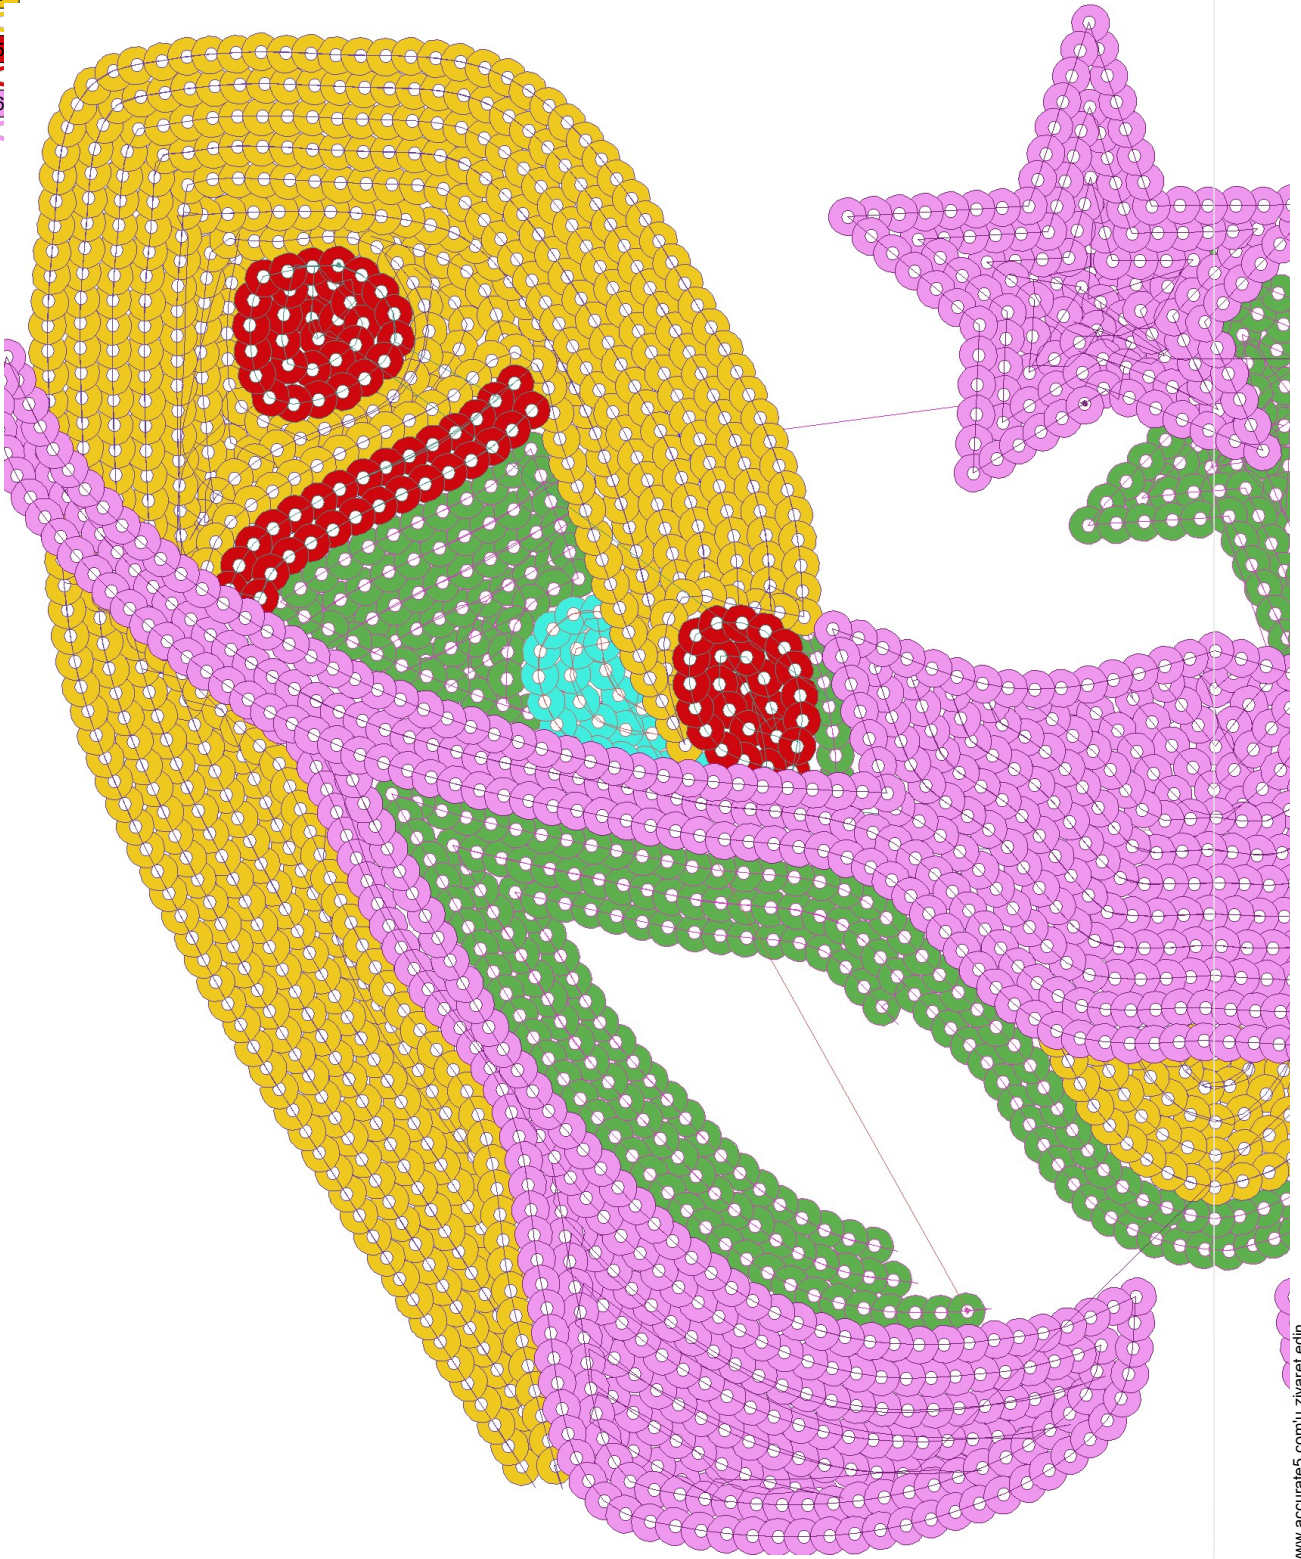

- #1 N1
- #2 N2
- #2.PA ○
- #3 N3
- #3.PA ○
- #4 N4
- #4.PA ○
- #5 N5
- #5.PA ○
- #6 N6
- #6.PA ○

| | | |
|---|---|---|
|  |  |  |
| #1 Fonksiyon:N1 İğne:1 | #2.PA Fonksiyon:PA İğne:2 | #3.PA Fonksiyon:PA İğne:3 |
|  |  |  |
| #4.PA Fonksiyon:PA İğne:4 | #5.PA Fonksiyon:PA İğne:5 | #6.PA Fonksiyon:PA İğne:6 |

| | | | | |
|-------|---|-----|---------|---------------------------------------|
| #1 |  | N1, | İğne:1, | Renk:Ackermann 3110 |
| #2.PA |  | PA, | İğne:2, | Renk:Ackermann 5531 / std-2 5,0 x 5,0 |
| #3.PA |  | PA, | İğne:3, | Renk:Ackermann 4430 / std-2 5,0 x 5,0 |
| #4.PA |  | PA, | İğne:4, | Renk:Ackermann 0851 / std-2 5,0 x 5,0 |
| #5.PA |  | PA, | İğne:5, | Renk:Ackermann 1913 / std-2 5,0 x 5,0 |
| #6.PA |  | PA, | İğne:6, | Renk:Ackermann 3045 / std-2 5,0 x 5,0 |

Desen no :4608.01
Desen Adı :kuğu
Müşteri :
Vuruş :18768
Adım boyu :127
Boyut :327,4 x 205,2 mm
İğne :6
Stop :0
Çalışma sırası :1-2-3-4-5-6
Açıklamalar :

Vuruş Dağılımı

| Aralık | Vuruş | Dağılım (Yüzde) |
|--------------|-------|-----------------|
| 0,0 - 2,0 mm | 521 | 0,16% |
| 2,0 - 4,0 mm | 14712 | 78,46% |
| 4,0 - 6,0 mm | 192 | 1,02% |
| 6,0 - 9,0 mm | 9 | 0,05% |

İğneler_Uzunluklar

| Detay No | Fonksiyon | Vuruş | Uzunluk (m) | Renk | İğne Bilgisi |
|----------|----------------|-------|-------------|--------|----------------|
| 1 | Nakışa Başla | 1901 | 4,8 | Blue | Ackermann 3110 |
| 2 | İğne 2 | 2461 | 8,6 | Green | Ackermann 5531 |
| 3 | İğne 3 | 323 | 1,1 | Cyan | Ackermann 4430 |
| 4 | İğne 4 | 5367 | 17,7 | Yellow | Ackermann 0851 |
| 5 | İğne 5 | 868 | 3,1 | Red | Ackermann 1913 |
| 6 | İğne 6 | 4523 | 15,8 | Pink | Ackermann 3045 |
| 7 | Toplam uzunluk | | 51,1 | | |
| 8 | Alt iplik | | 46,2 | | |