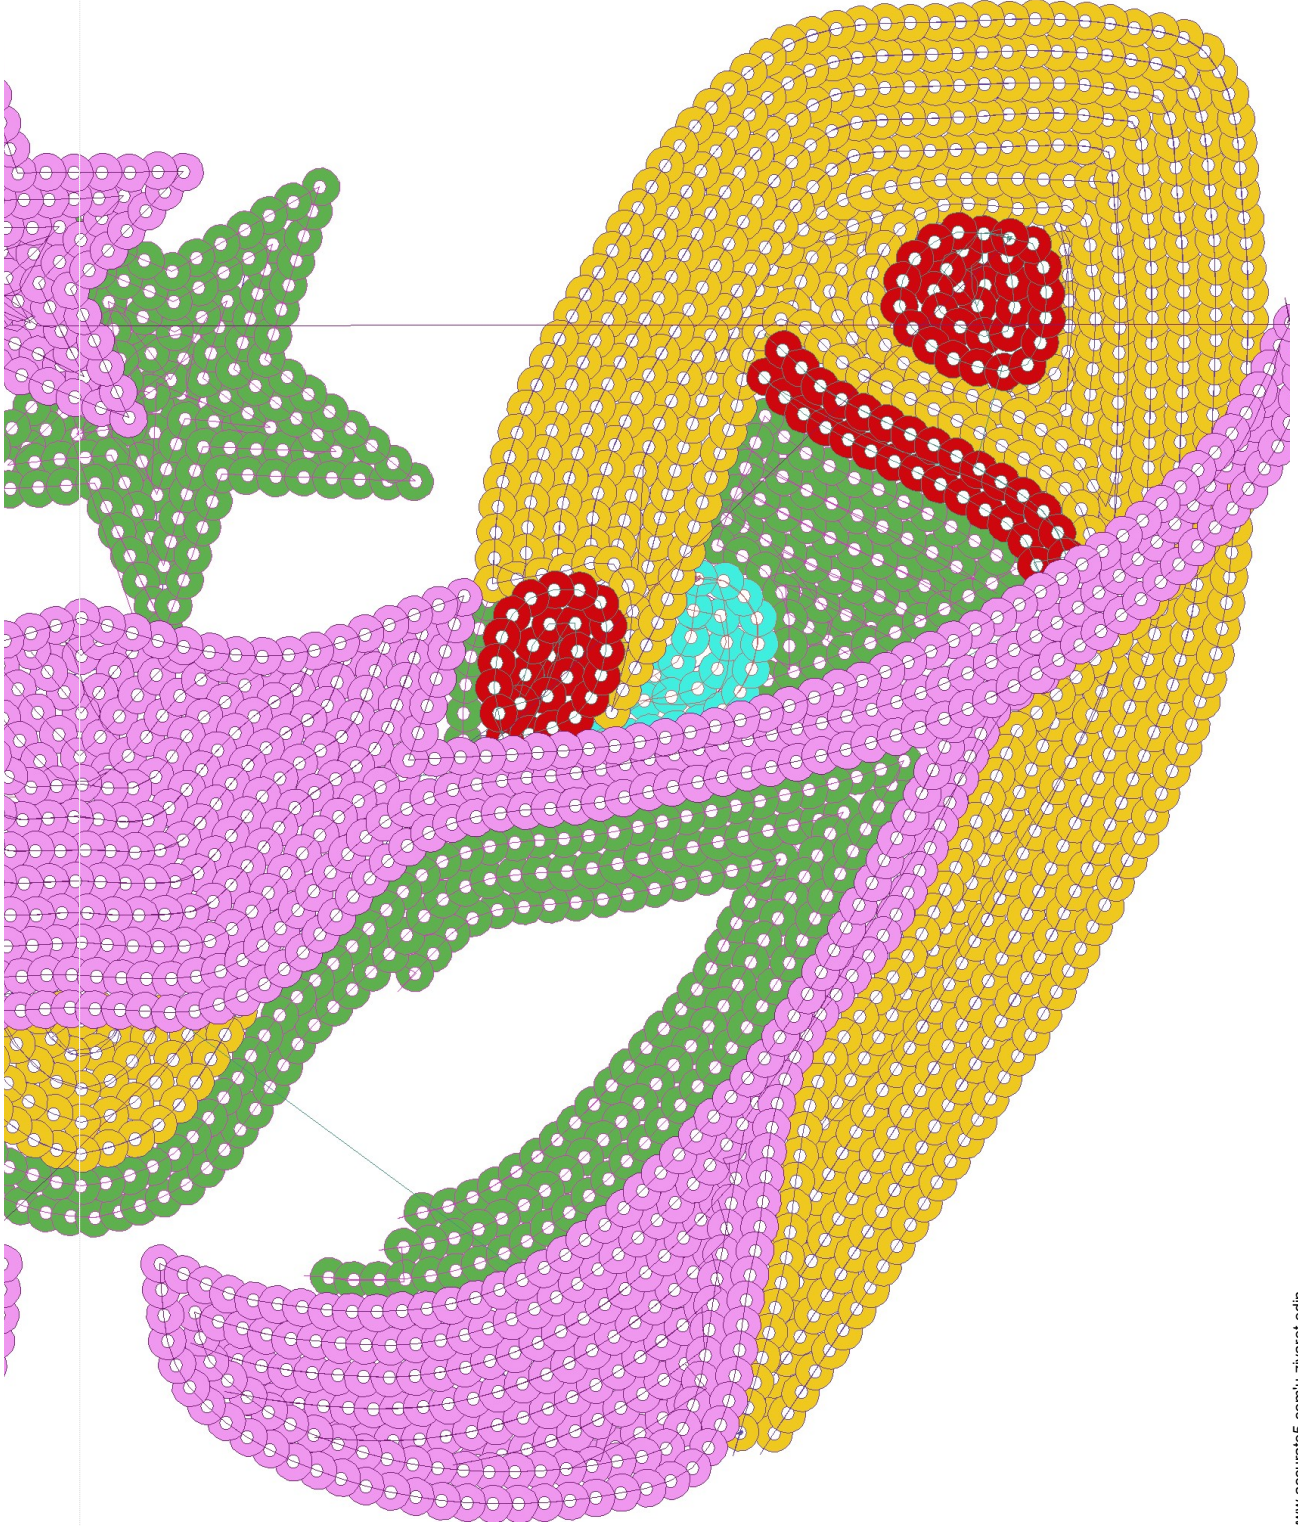

- #1 N1
- #2 N2
- #2.PA ○
- #3 N3
- #3.PA ○
- #4 N4
- #4.PA ○
- #5 N5
- #5.PA ○
- #6 N6
- #6.PA ○

| | | |
|---|---|---|
|  |  |  |
| #1 Fonksiyon:N1 İğne:1 | #2.PA Fonksiyon:PA İğne:2 | #3.PA Fonksiyon:PA İğne:3 |
|  |  |  |
| #4.PA Fonksiyon:PA İğne:4 | #5.PA Fonksiyon:PA İğne:5 | #6.PA Fonksiyon:PA İğne:6 |

| | | | | |
|-------|---|-----|---------|---------------------------------------|
| #1 |  | N1, | İğne:1, | Renk:Ackermann 3110 |
| #2.PA |  | PA, | İğne:2, | Renk:Ackermann 5531 / std-2 5,0 x 5,0 |
| #3.PA |  | PA, | İğne:3, | Renk:Ackermann 4430 / std-2 5,0 x 5,0 |
| #4.PA |  | PA, | İğne:4, | Renk:Ackermann 0851 / std-2 5,0 x 5,0 |
| #5.PA |  | PA, | İğne:5, | Renk:Ackermann 1913 / std-2 5,0 x 5,0 |
| #6.PA |  | PA, | İğne:6, | Renk:Ackermann 3045 / std-2 5,0 x 5,0 |

Desen no :4608.01
Desen Adı :kuğu
Müşteri :
Vuruş :18768
Adım boyu :127
Boyut :327,4 x 205,2 mm
İğne :6
Stop :0
Çalışma sırası :1-2-3-4-5-6
Açıklamalar :

Vuruş Dağılımı

| Aralık | Vuruş | Dağılım (Yüzde) |
|--------------|-------|-----------------|
| 0,0 - 2,0 mm | 521 | 0,16% |
| 2,0 - 4,0 mm | 14712 | 78,46% |
| 4,0 - 6,0 mm | 192 | 1,02% |
| 6,0 - 9,0 mm | 9 | 0,05% |

İğneler_Uzunluklar

| Detay No | Fonksiyon | Vuruş | Uzunluk (m) | Renk | İğne Bilgisi |
|----------|----------------|-------|-------------|--------|----------------|
| 1 | Nakışa Başla | 1901 | 4,8 | Blue | Ackermann 3110 |
| 2 | İğne 2 | 2461 | 8,6 | Green | Ackermann 5531 |
| 3 | İğne 3 | 323 | 1,1 | Cyan | Ackermann 4430 |
| 4 | İğne 4 | 5367 | 17,7 | Yellow | Ackermann 0851 |
| 5 | İğne 5 | 868 | 3,1 | Red | Ackermann 1913 |
| 6 | İğne 6 | 4523 | 15,8 | Pink | Ackermann 3045 |
| 7 | Toplam uzunluk | | 51,1 | | |
| 8 | Alt iplik | | 46,2 | | |