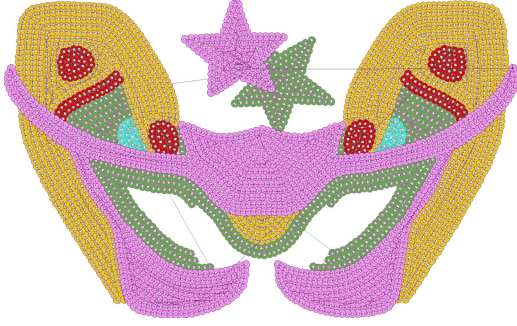

- #1 N1
- #2 N2
- #2.PA ○
- #3 N3
- #3.PA ○
- #4 N4
- #4.PA ○
- #5 N5
- #5.PA ○
- #6 N6
- #6.PA ○

| | | |
|---|---|---|
|  |  |  |
| #1 Fonksiyon:N1 İğne:1 | #2.PA Fonksiyon:PA İğne:2 | #3.PA Fonksiyon:PA İğne:3 |
|  |  |  |
| #4.PA Fonksiyon:PA İğne:4 | #5.PA Fonksiyon:PA İğne:5 | #6.PA Fonksiyon:PA İğne:6 |

| | | | | |
|-------|---|-----|---------|---------------------------------------|
| #1 |  | N1, | İğne:1, | Renk:Ackermann 3110 |
| #2.PA |  | PA, | İğne:2, | Renk:Ackermann 5531 / std-2 5,0 x 5,0 |
| #3.PA |  | PA, | İğne:3, | Renk:Ackermann 4430 / std-2 5,0 x 5,0 |
| #4.PA |  | PA, | İğne:4, | Renk:Ackermann 0851 / std-2 5,0 x 5,0 |
| #5.PA |  | PA, | İğne:5, | Renk:Ackermann 1913 / std-2 5,0 x 5,0 |
| #6.PA |  | PA, | İğne:6, | Renk:Ackermann 3045 / std-2 5,0 x 5,0 |

Desen no :4608.01
Desen Adı :kuğu
Müşteri :
Vuruş :18768
Adım boyu :127
Boyut :327,4 x 205,2 mm
İğne :6
Stop :0
Çalışma sırası :1-2-3-4-5-6
Açıklamalar :

Vuruş Dağılımı

| Aralık | Vuruş | Dağılım (Yüzde) |
|--------------|-------|-----------------|
| 0,0 - 2,0 mm | 521 | 0,16% |
| 2,0 - 4,0 mm | 14712 | 78,46% |
| 4,0 - 6,0 mm | 192 | 1,02% |
| 6,0 - 9,0 mm | 9 | 0,05% |

İğneler_Uzunluklar

| Detay No | Fonksiyon | Vuruş | Uzunluk (m) | Renk | İğne Bilgisi |
|----------|----------------|-------|-------------|--------|----------------|
| 1 | Nakışa Başla | 1901 | 4,8 | Blue | Ackermann 3110 |
| 2 | İğne 2 | 2461 | 8,6 | Green | Ackermann 5531 |
| 3 | İğne 3 | 323 | 1,1 | Cyan | Ackermann 4430 |
| 4 | İğne 4 | 5367 | 17,7 | Yellow | Ackermann 0851 |
| 5 | İğne 5 | 868 | 3,1 | Red | Ackermann 1913 |
| 6 | İğne 6 | 4523 | 15,8 | Pink | Ackermann 3045 |
| 7 | Toplam uzunluk | | 51,1 | | |
| 8 | Alt iplik | | 46,2 | | |