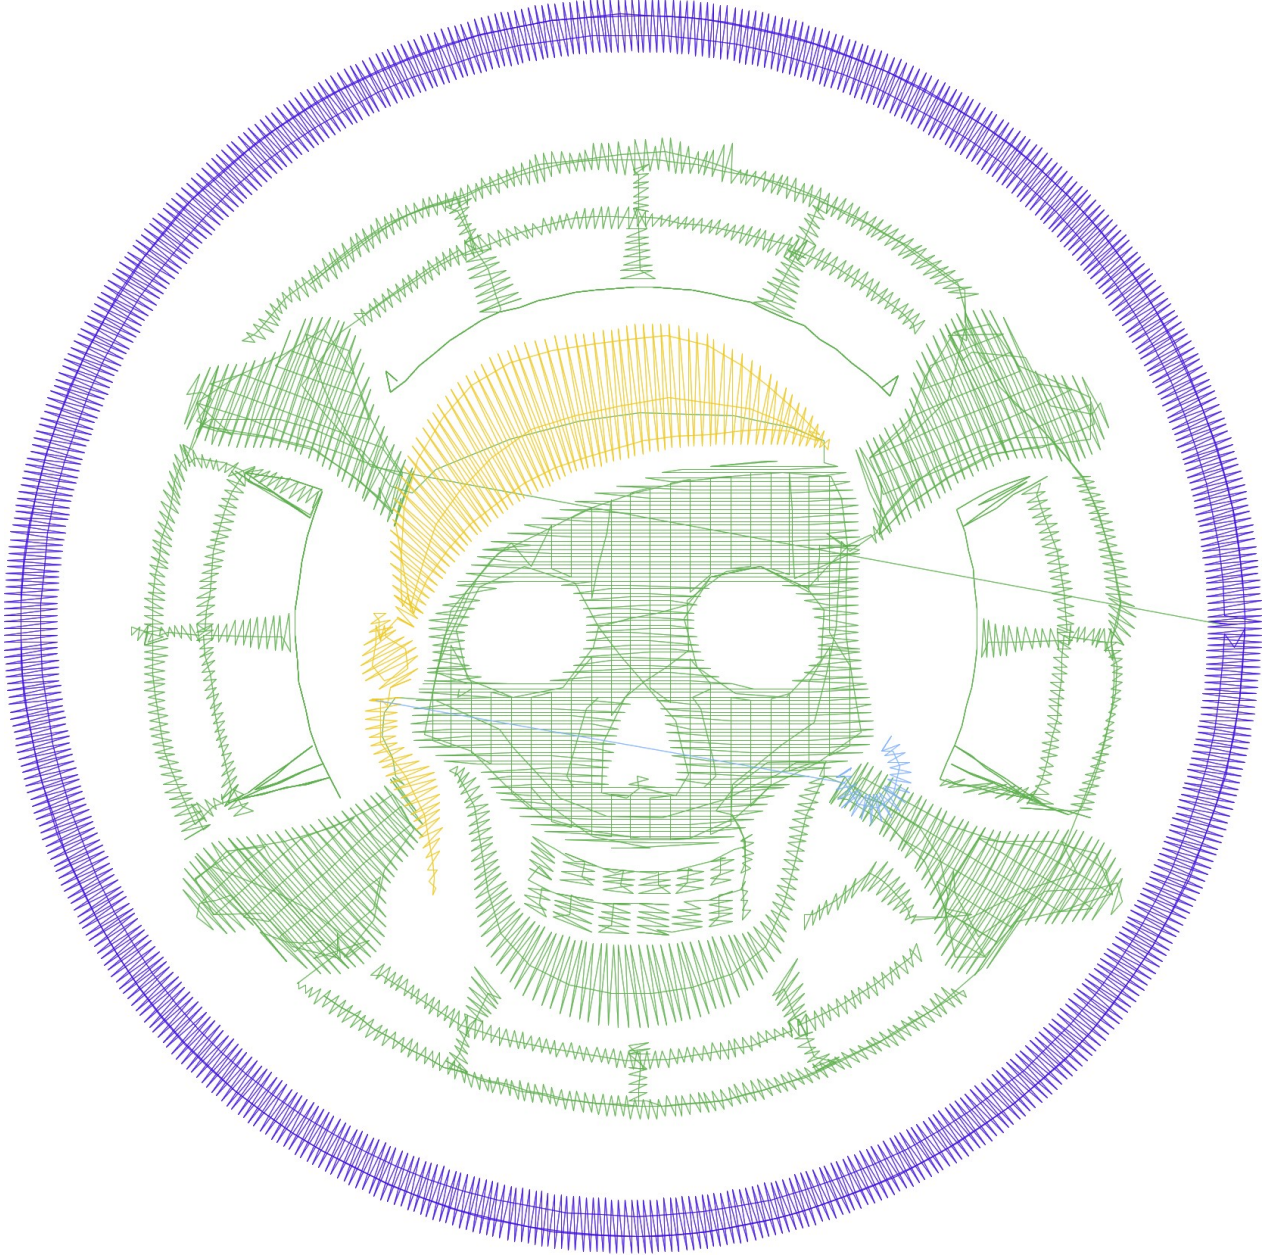

1.02.2023

- #1 N1
- #2 N2
- #3 N4
- #4 N8

Accurate5 ile çizildi. www.accurate5.com'u ziyaret edin

Desen no : 133.02  
Desen Adı : 00000047.2  
Müşteri : 0 14 YAŞ

Ölçek : 221 %  
Boyut : 75,1 x 75,0 mm  
Vuruş : 5913

		
<p>#1 Fonksiyon:N1 İğne:1</p>	<p>#2 Fonksiyon:N2 İğne:2</p>	<p>#3 Fonksiyon:N4 İğne:4</p>
		
<p>#4 Fonksiyon:N8 İğne:8</p>		

#1		N1,	İğne:1,	Renk:Ackermann 3110
#2		N2,	İğne:2,	Renk:Ackermann 5531
#3		N4,	İğne:4,	Renk:Ackermann 0851
#4		N8,	İğne:8,	Renk:Ackermann 3321

Desen no :133.02  
Desen Adı :00000047.2  
Müşteri :  
Vuruş :5913  
Adım boyu :127  
Boyut :75,1 x 75,0 mm  
İğne :4  
Stop :0  
Çalışma sırası :1-2-4-8  
Açıklamalar :