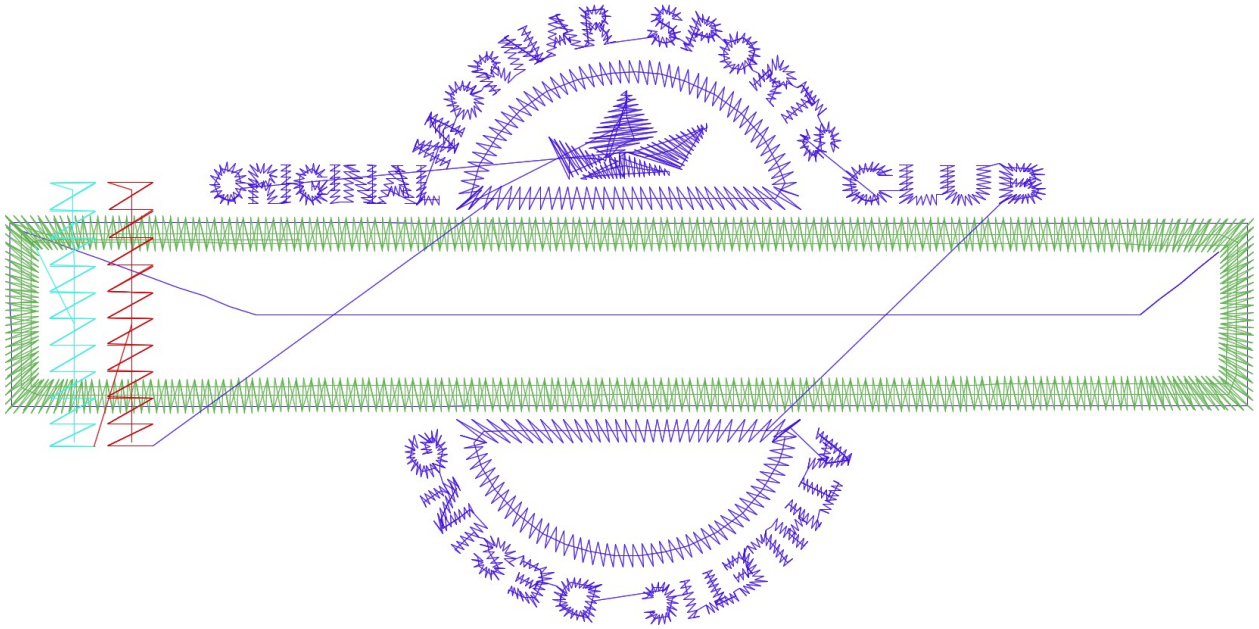

1.02.2023

#1	N1
#2	S
#3	S
#4	N2
#5	N3
#6	N5
#7	N1

Desen no : 155.01
Desen Adı : Desen1
Müşteri :

Ölçek : 166 %
Boyut : 99,6 x 49,5 mm
Vuruş : 4276

		
#2 Fonksiyon:S İğne:1	#3 Fonksiyon:S İğne:1	#4 Fonksiyon:N2 İğne:2
		
#5 Fonksiyon:N3 İğne:3	#6 Fonksiyon:N5 İğne:5	#7 Fonksiyon:N1 İğne:1

Desen no :155.01
Desen Adı :Desen1
Müşteri :
Vuruş :4276
Adım boyu :40
Boyut :99,6 x 49,5 mm
İğne :4
Stop :2
Çalışma sırası :-s-s-2-3-5-1
Açıklamalar :

Vuruş Dağılımı

Aralık	Vuruş	Dağılım (Yüzde)
0,0 - 2,0 mm	2530	
2,0 - 4,0 mm	1619	
4,0 - 6,0 mm	64	
6,0 - 9,0 mm	2	