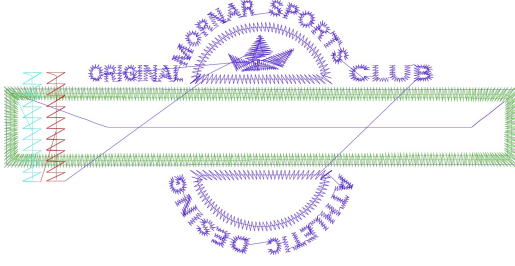

1.02.2023

#1	N1
#2	S
#3	S
#4	N2
#5	N3
#6	N5
#7	N1

Desen no : 155.01
Desen Adı : Desen1
Müşteri :

Ölçek : 166 %
Boyut : 99,6 x 49,5 mm
Vuruş : 4276

		
#2 Fonksiyon:S İğne:1	#3 Fonksiyon:S İğne:1	#4 Fonksiyon:N2 İğne:2
		
#5 Fonksiyon:N3 İğne:3	#6 Fonksiyon:N5 İğne:5	#7 Fonksiyon:N1 İğne:1

Desen no :155.01
Desen Adı :Desen1
Müşteri :
Vuruş :4276
Adım boyu :40
Boyut :99,6 x 49,5 mm
İğne :4
Stop :2
Çalışma sırası :-s-s-2-3-5-1
Açıklamalar :

Vuruş Dağılımı

Aralık	Vuruş	Dağılım (Yüzde)
0,0 - 2,0 mm	2530	
2,0 - 4,0 mm	1619	
4,0 - 6,0 mm	64	
6,0 - 9,0 mm	2	