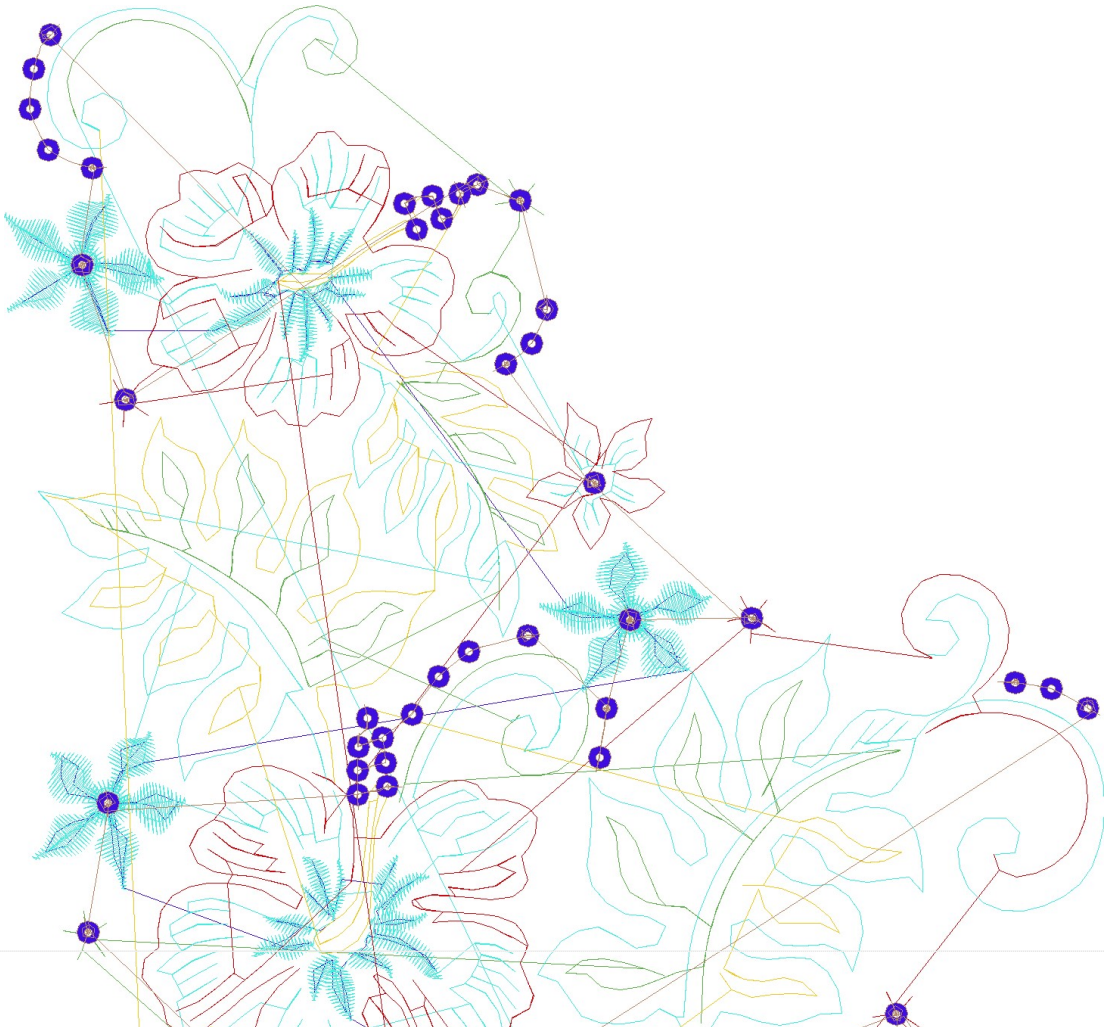

23.02.2023

- #1 N1
- #2 S
- #3 N2
- #4 N3
- #5 N4
- #6 N5
- #7 N6
- #7.PA ○○

Desen no : 6591.01
Desen Adı : 600
Müşteri : M-M TEKS STYLE

Ölçek : 100 %
Boyut : 145,4 x 249,9 mm
Vuruş : 14616

		
#2 Fonksiyon:S İğne:1	#3 Fonksiyon:N2 İğne:2	#4 Fonksiyon:N3 İğne:3
		
#5 Fonksiyon:N4 İğne:4	#6 Fonksiyon:N5 İğne:5	#7.PA Fonksiyon:PA İğne:6

#2  S, İğne:1, Renk:Ackermann 3110
 #3  N2, İğne:2, Renk:Ackermann 5531
 #4  N3, İğne:3, Renk:Ackermann 4430
 #5  N4, İğne:4, Renk:Ackermann 0851
 #6  N5, İğne:5, Renk:Ackermann 1913
 #7.PA  PA, İğne:6, Renk:Ackermann 3045 / std-0 3,0 x 3,0

Desen no :6591.01
Desen Adı :600
Müşteri :
Vuruş :14616
Adım boyu :127
Boyut :145,4 x 249,9 mm
İğne :6
Stop :1
Çalışma sırası :-s-2-3-4-5-6
Açıklamalar :

Vuruş Dağılımı

Aralık	Vuruş
0,0 - 2,0 mm	4910
2,0 - 4,0 mm	8890
4,0 - 6,0 mm	400
6,0 - 9,0 mm	123

Dağılım (Yüzde)

İğneler_Uzunluklar

Detay No	Fonksiyon	Vuruş	Uzunluk (m)	Renk	İğne Bilgisi
1	Nakışa Başla	441	1,6	Blue	Ackermann 3110
2	İğne 2	2317	5,6	Green	
3	İğne 3	6484	22,3	Red	
4	İğne 4	1606	4,4	Yellow	
5	İğne 5	2830	7,3	Red	
6	İğne 6	722	1,7	Purple	
7	Toplam uzunluk		43,0		
8	Alt iplik		29,0		