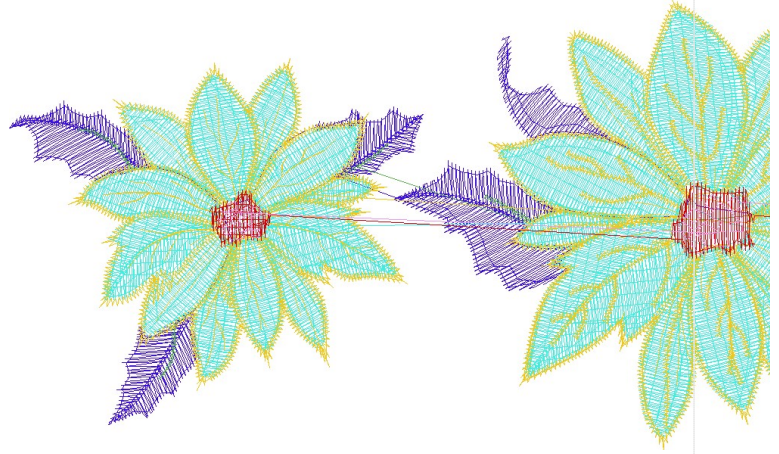

#1	N1
#2	S
#3	S
#4	S
#5	S
#6	S

Desen no : 2979.01
Desen Adı : G015.DST
Müşteri :

Ölçek : 100 %
Boyut : 181,2 x 60,0 mm
Vuruş : 22106

		
#2 Fonksiyon:S İğne:1	#3 Fonksiyon:S İğne:1	#4 Fonksiyon:S İğne:1
		
#5 Fonksiyon:S İğne:1	#6 Fonksiyon:S İğne:1	

#2		S,	İğne:1,	Renk:Ackermann 3110
#3		S,	İğne:1,	Renk:Ackermann 5531
#4		S,	İğne:1,	Renk:Ackermann 4430
#5		S,	İğne:1,	Renk:Ackermann 0851
#6		S,	İğne:1,	Renk:Ackermann 1913

Desen no :2979.01
Desen Adı :G015.DST
Müşteri :
Vuruş :22106
Adım boyu :40
Boyut :181,2 x 60,0 mm
İğne :1
Stop :5
Çalışma sırası :1-s-s-s-s-s
Açıklamalar :

Vuruş Dağılımı

İğneler_Uzunluklar

Detay No	Fonksiyon	Vuruş	Uzunluk (m)	Renk	İğne Bilgisi
1	Nakişa Başla	21547	43,9	~	Ackermann 3110
2	Toplam uzunluk		43,9		
3	Alt iplik		39,7		