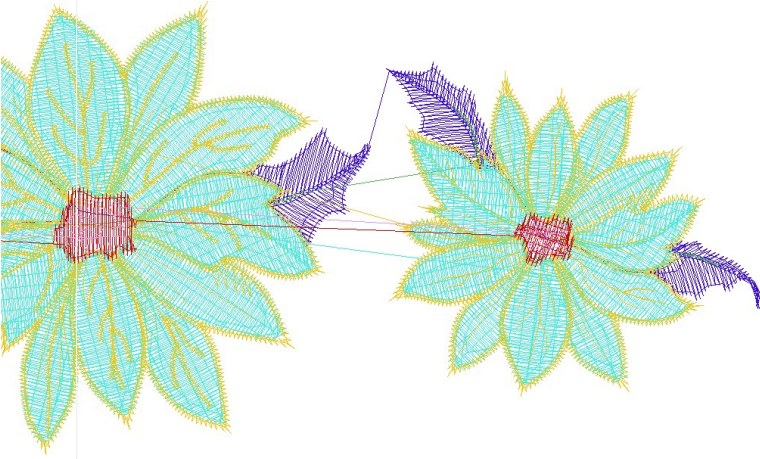

#1	N1
#2	S
#3	S
#4	S
#5	S
#6	S

Desen no : 2979.01
Desen Adı : G015.DST
Müşteri :

Ölçek : 100 %
Boyut : 181,2 x 60,0 mm
Vuruş : 22106

		
#2 Fonksiyon:S İğne:1	#3 Fonksiyon:S İğne:1	#4 Fonksiyon:S İğne:1
		
#5 Fonksiyon:S İğne:1	#6 Fonksiyon:S İğne:1	

#2		S,	İğne:1,	Renk:Ackermann 3110
#3		S,	İğne:1,	Renk:Ackermann 5531
#4		S,	İğne:1,	Renk:Ackermann 4430
#5		S,	İğne:1,	Renk:Ackermann 0851
#6		S,	İğne:1,	Renk:Ackermann 1913

Desen no :2979.01
Desen Adı :G015.DST
Müşteri :
Vuruş :22106
Adım boyu :40
Boyut :181,2 x 60,0 mm
İğne :1
Stop :5
Çalışma sırası :1-s-s-s-s-s
Açıklamalar :

Vuruş Dağılımı

İğneler_Uzunluklar

Detay No	Fonksiyon	Vuruş	Uzunluk (m)	Renk	İğne Bilgisi
1	Nakişa Başla	21547	43,9	~	Ackermann 3110
2	Toplam uzunluk		43,9		
3	Alt iplik		39,7		