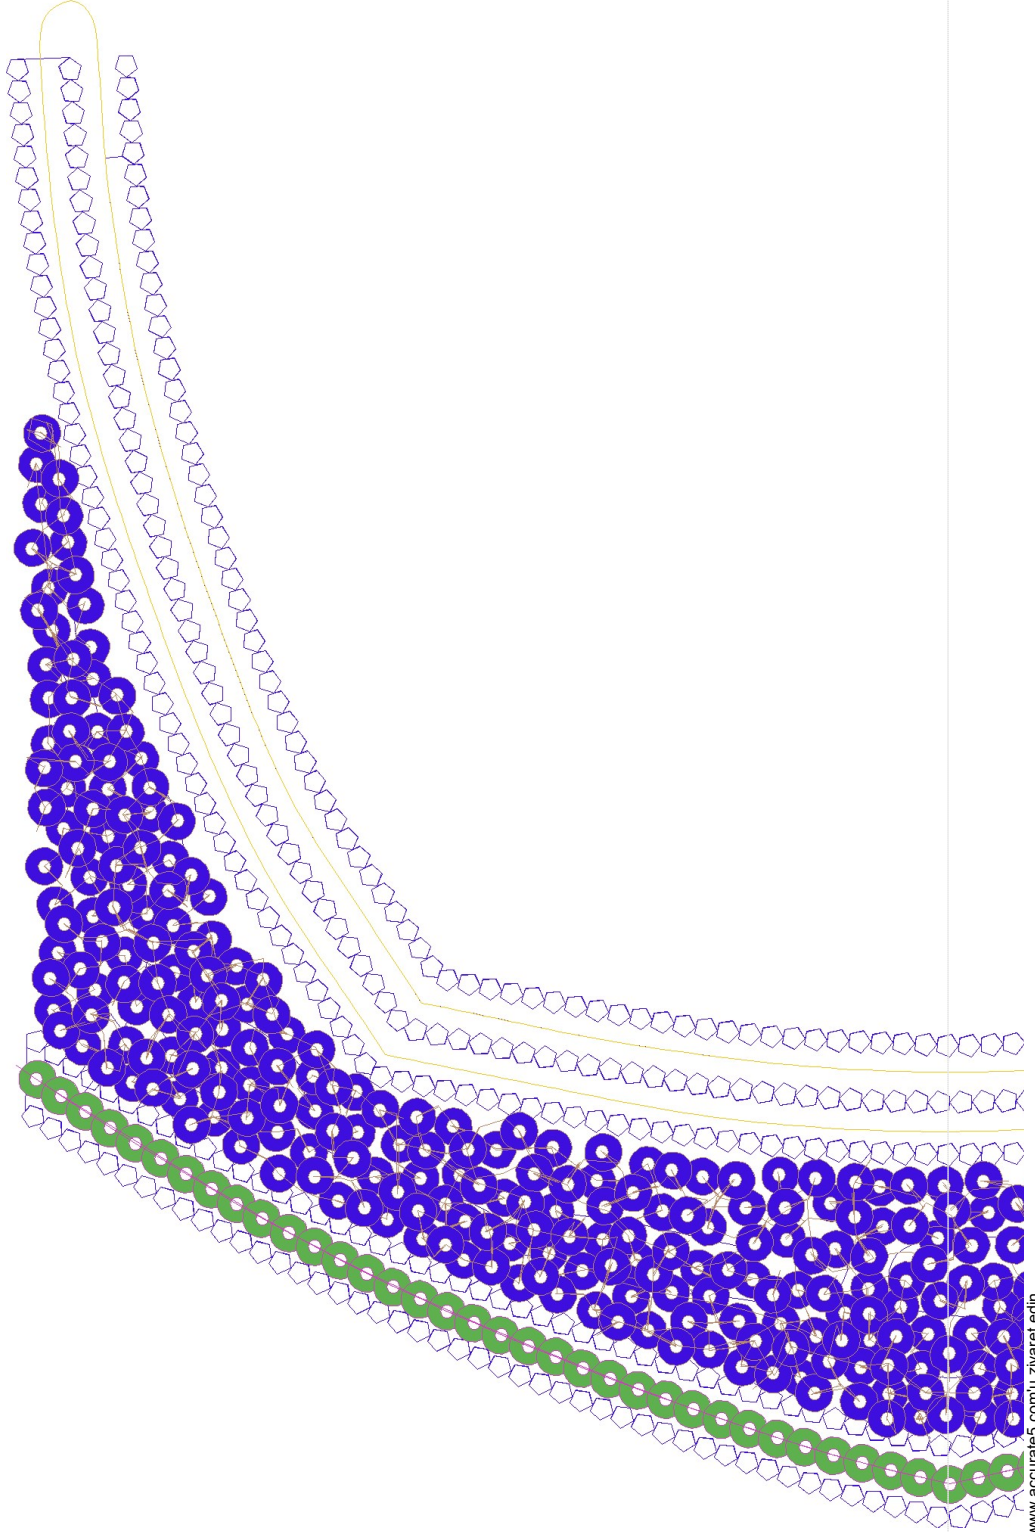

- #1 N1
- #2 N2
- #2.PA ○
- #3 N3
- #3.PA ○
- #4 N4

Desen no : 6604.01
Desen Adı : ZİNCİR+5MM
Müşteri : ACT

Ölçek : 100 %
Boyut : 249,2 x 206,3 mm
Vuruş : 16471

- | | | | | |
|-------|--|-----|---------|---------------------------------------|
| #1 | | N1, | İğne:1, | Renk:Ackermann 3110 |
| #2.PA | | PA, | İğne:2, | Renk:Ackermann 5531 / std-2 5,0 x 5,0 |
| #3.PA | | PA, | İğne:3, | Renk:Ackermann 4430 / std-2 5,0 x 5,0 |
| #4 | | N4, | İğne:4, | Renk:Ackermann 0851 |

Desen no :6604.01
Desen Adı :ZİNCİR+5MM
Müşteri :
Vuruş :16471
Adım boyu :127
Boyut :249,2 x 206,3 mm
İğne :4
Stop :0
Çalışma sırası :1-2-3-4
Açıklamalar :

Vuruş Dağılımı

| Aralık | Vuruş | Dağılım (Yüzde) |
|--------------|-------|-----------------|
| 0,0 - 2,0 mm | 13353 | |
| 2,0 - 4,0 mm | 2169 | |
| 4,0 - 6,0 mm | 354 | |
| 6,0 - 9,0 mm | 34 | |

İğneler_Uzunluklar

| Detay No | Fonksiyon | Vuruş | Uzunluk (m) | Renk | İğne Bilgisi |
|----------|----------------|-------|-------------|------|--------------|
| 1 | Nakişa Başla | 12735 | 23,7 | | |
| 2 | İğne 2 | 1438 | 5,1 | | |
| 3 | İğne 3 | 1217 | 4,5 | | |
| 4 | İğne 4 | 524 | 1,1 | | |
| 5 | Toplam uzunluk | | 34,5 | | |
| 6 | Alt iplik | | 31,2 | | |

Pul Sayıları

| | A |
|--------|-----|
| 2 | 303 |
| 3 | 225 |
| Toplam | 528 |

528