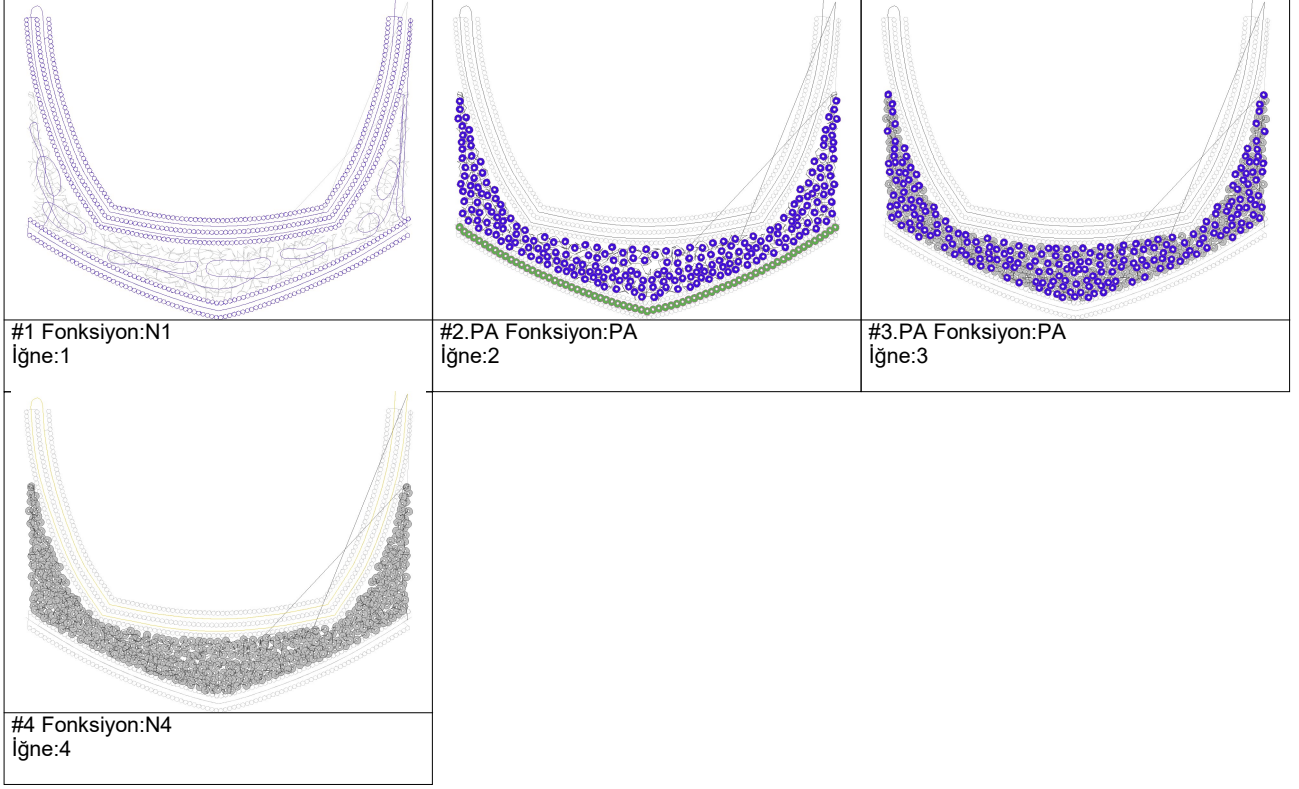

- #1 N1
- #2 N2
- #2.PA ○
- #3 N3
- #3.PA ○
- #4 N4

Desen no : 6604.01
Desen Adı : ZİNCİR+5MM
Müşteri : ACT

Ölçek : 100 %
Boyut : 249,2 x 206,3 mm
Vuruş : 16471

- | | | | | |
|-------|--|-----|---------|---------------------------------------|
| #1 | | N1, | İğne:1, | Renk:Ackermann 3110 |
| #2.PA | | PA, | İğne:2, | Renk:Ackermann 5531 / std-2 5,0 x 5,0 |
| #3.PA | | PA, | İğne:3, | Renk:Ackermann 4430 / std-2 5,0 x 5,0 |
| #4 | | N4, | İğne:4, | Renk:Ackermann 0851 |

Desen no :6604.01
Desen Adı :ZİNCİR+5MM
Müşteri :
Vuruş :16471
Adım boyu :127
Boyut :249,2 x 206,3 mm
İğne :4
Stop :0
Çalışma sırası :1-2-3-4
Açıklamalar :

Vuruş Dağılımı

| Aralık | Vuruş | Dağılım (Yüzde) |
|--------------|-------|-----------------|
| 0,0 - 2,0 mm | 13353 | |
| 2,0 - 4,0 mm | 2169 | |
| 4,0 - 6,0 mm | 354 | |
| 6,0 - 9,0 mm | 34 | |

İğneler_Uzunluklar

| Detay No | Fonksiyon | Vuruş | Uzunluk (m) | Renk | İğne Bilgisi |
|----------|----------------|-------|-------------|------|--------------|
| 1 | Nakişa Başla | 12735 | 23,7 | | |
| 2 | İğne 2 | 1438 | 5,1 | | |
| 3 | İğne 3 | 1217 | 4,5 | | |
| 4 | İğne 4 | 524 | 1,1 | | |
| 5 | Toplam uzunluk | | 34,5 | | |
| 6 | Alt iplik | | 31,2 | | |