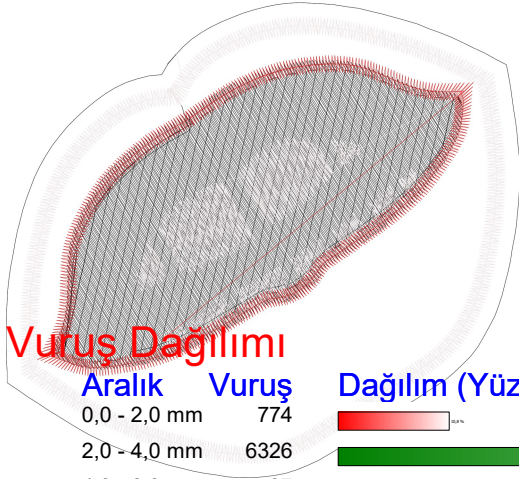

1.02.2023

#1	
#2	
#3	N2
#4	
#5	N2
#6	N4

Accurate5 ile g zildi. www.accurate5.com'u ziyaret edin

Desen no : 28088.03
Desen Adı : Desen1
M  terisi : RIFAT TRİKO

 lek : 153 %
Boyut : 88,6 x 156,1 mm
VuruŐ : 7197

		
<p>#2 Fonksiyon:S İğne:1</p>	<p>#3 Fonksiyon:N2 İğne:2</p>	<p>#4 Fonksiyon:N3 İğne:3</p>
		
<p>#5 Fonksiyon:N2 İğne:2</p>	<p>#6 Fonksiyon:N4 İğne:4</p>	

#2		S,	İğne:1,	Renk:Ackermann 3110
#3		N2,	İğne:2,	Renk:Ackermann 5531
#4		N3,	İğne:3,	Renk:Ackermann 4430
#5		N2,	İğne:2,	Renk:Ackermann 5531
#6		N4,	İğne:4,	Renk:Ackermann 0851

Desen no :28088.03
Desen Adı :Desen1
Müşteri :
Vuruş :7197
Adım boyu :40
Boyut :88,6 x 156,1 mm
İğne :4
Stop :1
Çalışma sırası :1-s-2-3-2-4
Açıklamalar :

İğneler_Uzunluklar

Detay No	Fonksiyon	Vuruş	Uzunluk (m)	Renk	İğne Bilgisi
1	Nakişa Başla	140	0,4	Black	Ackermann 3110
2	İğne 2	2279	11,2	White	Ackermann 5531
3	İğne 3	3839	11,1	Black	Ackermann 4430
4	İğne 4	886	4,3	Red	Ackermann 0851
5	Toplam uzunluk		27,0		
6	Alt iplik		13,2		