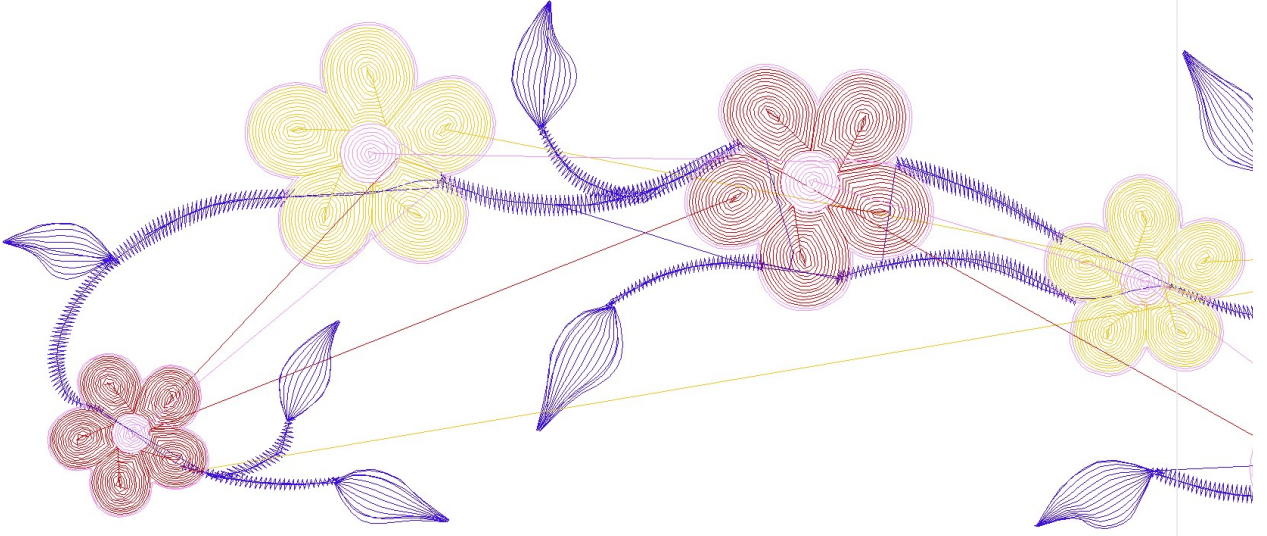

#1	N1
#2	S
#3	S
#4	S
#5	N4
#6	N5
#7	N6

Desen no : 6515.01
Desen Adı : 11475,04
Müşteri : SEVEN TEX

Ölçek : 100 %
Boyut : 310,6 x 89,9 mm
Vuruş : 14447

		
#2 Fonksiyon:S İğne:1	#3 Fonksiyon:S İğne:1	#4 Fonksiyon:S İğne:1
		
#5 Fonksiyon:N4 İğne:4	#6 Fonksiyon:N5 İğne:5	#7 Fonksiyon:N6 İğne:6

#2  S, İğne:1, Renk:Ackermann 3110
#3  S, İğne:1, Renk:Ackermann 3110
#4  S, İğne:1, Renk:Ackermann 3110
#5  N4, İğne:4, Renk:Ackermann 0851
#6  N5, İğne:5, Renk:Ackermann 1913
#7  N6, İğne:6, Renk:Ackermann 3045

Desen no :6515.01
Desen Adı :11475,04
Müşteri :
Vuruş :14447
Adım boyu :40
Boyut :310,6 x 89,9 mm
İğne :4
Stop :3
Çalışma sırası :-s-s-s-4-5-6
Açıklamalar :2,00 TL

Vuruş Dağılımı

Aralık	Vuruş	Dağılım (Yüzde)
0,0 - 2,0 mm	12521	100%
2,0 - 4,0 mm	1307	10%
4,0 - 6,0 mm	64	0,5%
6,0 - 9,0 mm	16	0,1%

İğneler_Uzunluklar

Detay No	Fonksiyon	Vuruş	Uzunluk (m)	Renk	İğne Bilgisi
1	Nakışa Başla	3763	11,4	Blue	Ackermann 3110
2	İğne 4	3562	5,0	Yellow	Ackermann 5531
3	İğne 5	4282	5,6	Red	Ackermann 4430
4	İğne 6	2340	3,3	Pink	Ackermann 0851
5	Toplam uzunluk		25,4		
6	Alt iplik		16,5		