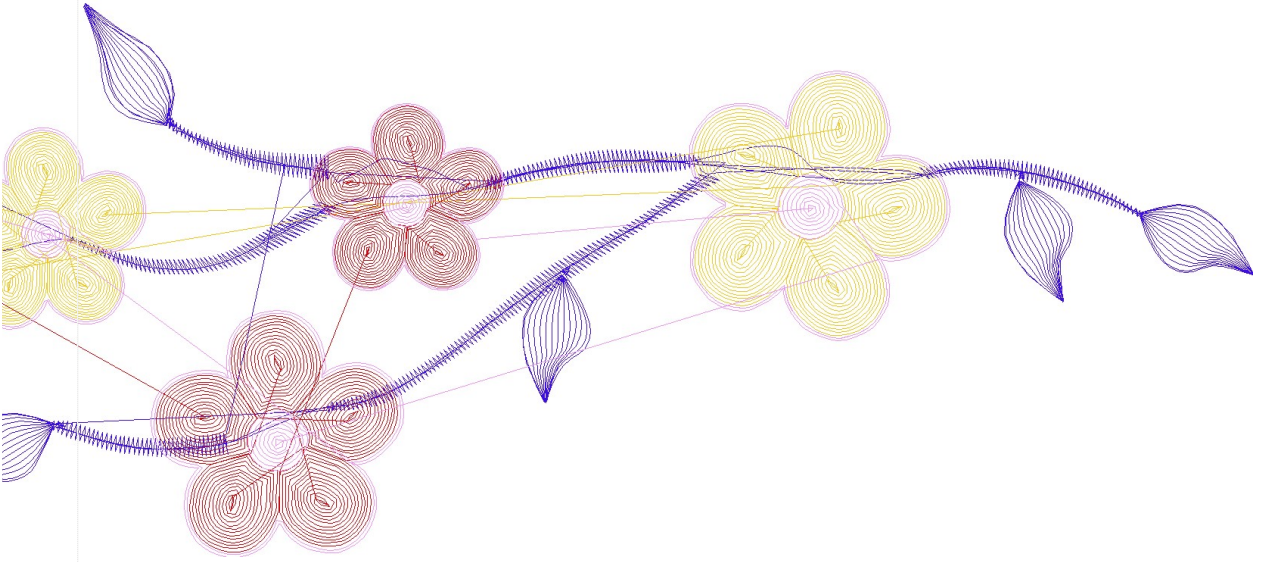

#1	N1
#2	S
#3	S
#4	S
#5	N4
#6	N5
#7	N6

Desen no : 6515.01
Desen Adı : 11475,04
Müşteri : SEVEN TEX

Ölçek : 100 %
Boyut : 310,6 x 89,9 mm
Vuruş : 14447

		
#2 Fonksiyon:S İğne:1	#3 Fonksiyon:S İğne:1	#4 Fonksiyon:S İğne:1
		
#5 Fonksiyon:N4 İğne:4	#6 Fonksiyon:N5 İğne:5	#7 Fonksiyon:N6 İğne:6

#2  S, İğne:1, Renk:Ackermann 3110
#3  S, İğne:1, Renk:Ackermann 3110
#4  S, İğne:1, Renk:Ackermann 3110
#5  N4, İğne:4, Renk:Ackermann 0851
#6  N5, İğne:5, Renk:Ackermann 1913
#7  N6, İğne:6, Renk:Ackermann 3045

Desen no :6515.01
Desen Adı :11475,04
Müşteri :
Vuruş :14447
Adım boyu :40
Boyut :310,6 x 89,9 mm
İğne :4
Stop :3
Çalışma sırası :-s-s-s-4-5-6
Açıklamalar :2,00 TL

Vuruş Dağılımı

Aralık	Vuruş	Dağılım (Yüzde)
0,0 - 2,0 mm	12521	100%
2,0 - 4,0 mm	1307	10%
4,0 - 6,0 mm	64	0,5%
6,0 - 9,0 mm	16	0,1%

İğneler_Uzunluklar

Detay No	Fonksiyon	Vuruş	Uzunluk (m)	Renk	İğne Bilgisi
1	Nakışa Başla	3763	11,4	Blue	Ackermann 3110
2	İğne 4	3562	5,0	Yellow	Ackermann 5531
3	İğne 5	4282	5,6	Red	Ackermann 4430
4	İğne 6	2340	3,3	Pink	Ackermann 0851
5	Toplam uzunluk		25,4		
6	Alt iplik		16,5		