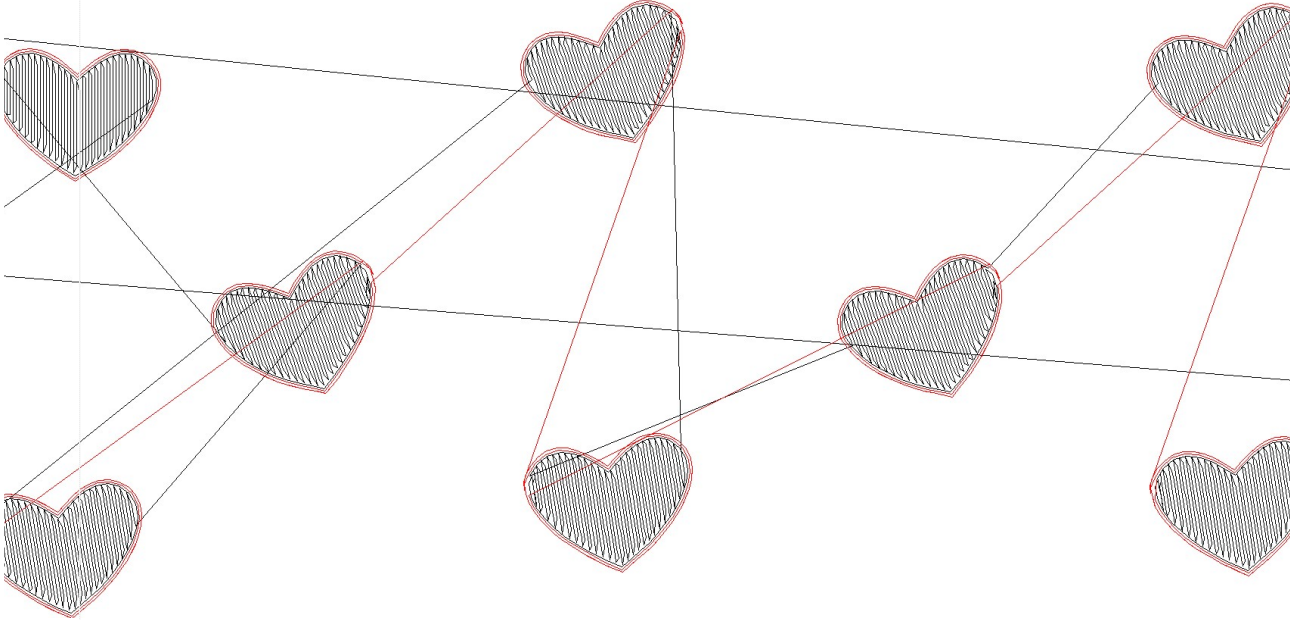

- #1
- #2
- #3 **N2**
- #4

Desen no : 4770.01
Desen Adı : 40*60 yeni desen
Müşteri : Onbaşıoğlu

Ölçek : 100 %
Boyut : 338,1 x 92,4 mm
Vuruş : 10056

		
<p>#2 Fonksiyon:S İğne:1</p>	<p>#3 Fonksiyon:N2 İğne:2</p>	<p>#4 Fonksiyon:N1 İğne:1</p>

#2 S, İğne:1, Renk:Ackermann 3110
#3 N2, İğne:2, Renk:Ackermann 5531
#4 N1, İğne:1, Renk:Ackermann 3110

Desen no :4770.01
Desen Adı :40*60 yeni desen
Müşteri :
Vuruş :10056
Adım boyu :40
Boyut :338,1 x 92,4 mm
İğne :2
Stop :1
Çalışma sırası :1-s-2-1
Açıklamalar :

Vuruş Dağılımı

Aralık	Vuruş	Dağılım (Yüzde)
0,0 - 2,0 mm	9290	
2,0 - 4,0 mm	81	
4,0 - 6,0 mm	66	
6,0 - 9,0 mm	0	

İğneler_Uzunluklar

Detay No	Fonksiyon	Vuruş	Uzunluk (m)	Renk	İğne Bilgisi
1	Nakışa Başla	6890	11,4		Ackermann 3110
2	İğne 2	2577	4,6		Ackermann 5531
3	Toplam uzunluk		16,0		
4	Alt iplik		14,5		