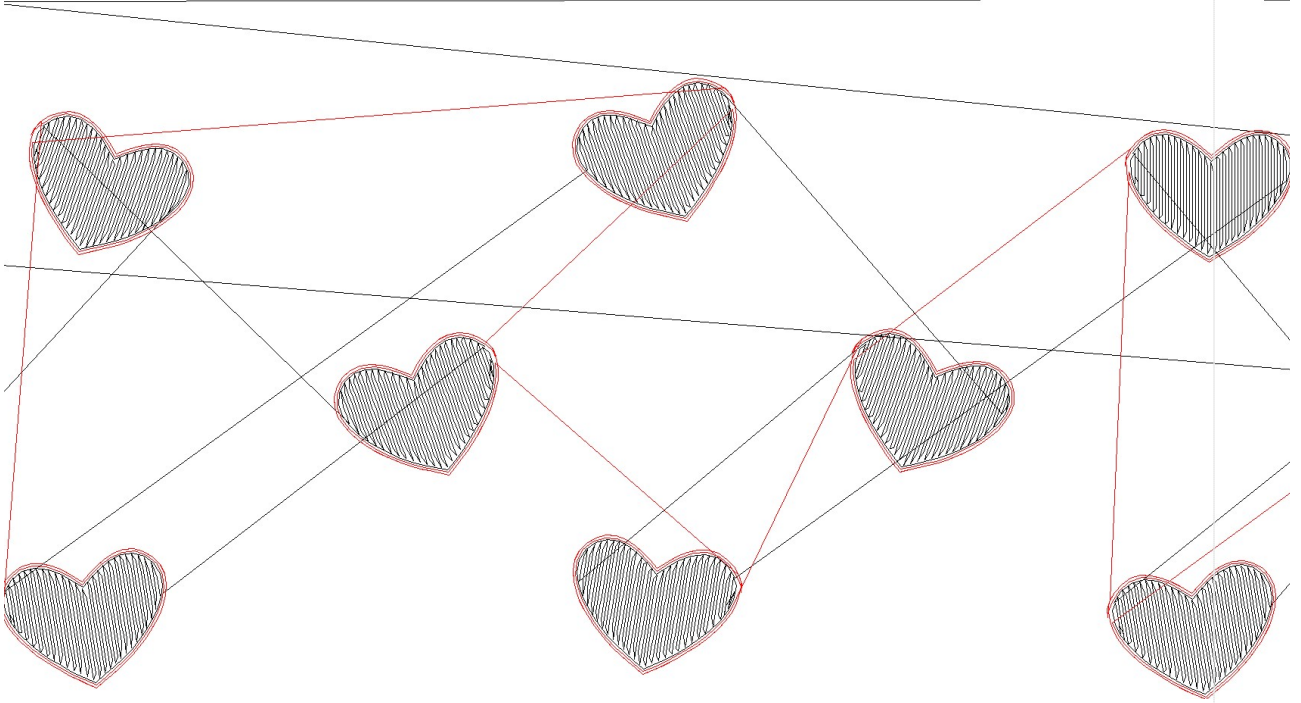

- #1
- #2
- #3 **N2**
- #4

Desen no : 4770.01
Desen Adı : 40*60 yeni desen
Müşteri : Onbaşıoğlu

Ölçek : 100 %
Boyut : 338,1 x 92,4 mm
Vuruş : 10056

		
<p>#2 Fonksiyon:S İğne:1</p>	<p>#3 Fonksiyon:N2 İğne:2</p>	<p>#4 Fonksiyon:N1 İğne:1</p>

#2 S, İğne:1, Renk:Ackermann 3110
#3 N2, İğne:2, Renk:Ackermann 5531
#4 N1, İğne:1, Renk:Ackermann 3110

Desen no :4770.01
Desen Adı :40*60 yeni desen
Müşteri :
Vuruş :10056
Adım boyu :40
Boyut :338,1 x 92,4 mm
İğne :2
Stop :1
Çalışma sırası :1-s-2-1
Açıklamalar :

Vuruş Dağılımı

Aralık	Vuruş	Dağılım (Yüzde)
0,0 - 2,0 mm	9290	
2,0 - 4,0 mm	81	
4,0 - 6,0 mm	66	
6,0 - 9,0 mm	0	

İğneler_Uzunluklar

Detay No	Fonksiyon	Vuruş	Uzunluk (m)	Renk	İğne Bilgisi
1	Nakışa Başla	6890	11,4		Ackermann 3110
2	İğne 2	2577	4,6		Ackermann 5531
3	Toplam uzunluk		16,0		
4	Alt iplik		14,5		