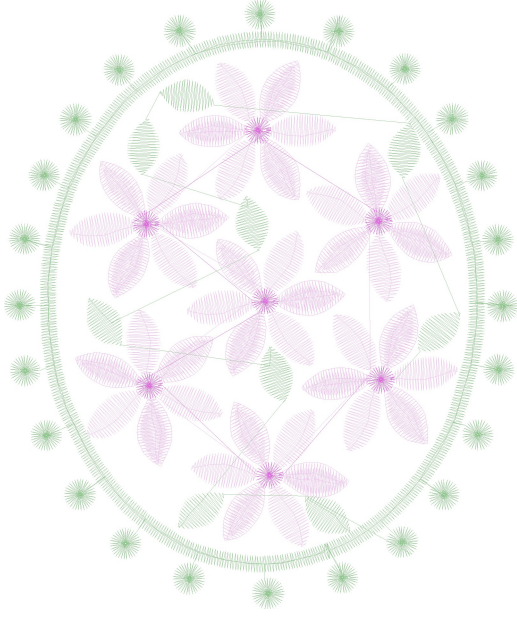

11.02.2023

#1	N1
#2	N2
#3	N3
#4	N1

		
<p>#1 Fonksiyon:N1 İğne:1</p>	<p>#2 Fonksiyon:N2 İğne:2</p>	<p>#3 Fonksiyon:N3 İğne:3</p>
		
<p>#4 Fonksiyon:N1 İğne:1</p>		

- |    |   |     |         |                     |
|----|---|-----|---------|---------------------|
| #1 |  | N1, | İğne:1, | Renk:Ackermann 2645 |
| #2 |  | N2, | İğne:2, | Renk:Ackermann 2820 |
| #3 |  | N3, | İğne:3, | Renk:Ackermann 6051 |
| #4 |  | N1, | İğne:1, | Renk:Ackermann 2645 |

Desen no :3097.01  
Desen Adı :ABBY  
Müşteri :  
Vuruş :8171  
Adım boyu :40  
Boyut :74,2 x 88,0 mm  
İğne :3  
Stop :0  
Çalışma sırası :1-2-3-1  
Açıklamalar :

## Vuruş Dağılımı

Aralık	Vuruş	Dağılım (Yüzde)
0,0 - 2,0 mm	1761	21,5%
2,0 - 4,0 mm	3246	39,8%
4,0 - 6,0 mm	1954	23,9%
6,0 - 9,0 mm	6	0,0%

## İğneler\_Uzunluklar

Detay No	Fonksiyon	Vuruş	Uzunluk (m)	Renk	İğne Bilgisi
1	Nakışa Başla	4081	18,3	Pink	Ackermann 2645
2	İğne 2	239	1,5	Purple	
3	İğne 3	2667	13,8	Green	
4	Toplam uzunluk		33,6		
5	Alt iplik		6,6		