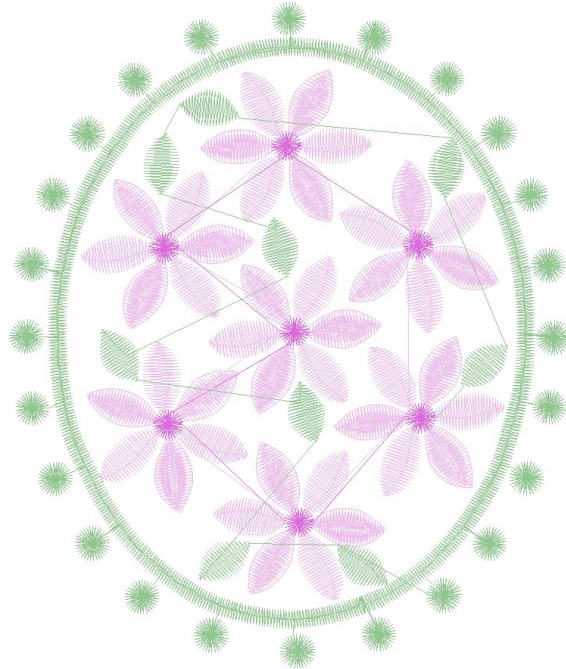

11.02.2023

#1	N1
#2	N2
#3	N3
#4	N1

		
<p>#1 Fonksiyon:N1 İğne:1</p>	<p>#2 Fonksiyon:N2 İğne:2</p>	<p>#3 Fonksiyon:N3 İğne:3</p>
		
<p>#4 Fonksiyon:N1 İğne:1</p>		

- |    |   |     |         |                     |
|----|---|-----|---------|---------------------|
| #1 |  | N1, | İğne:1, | Renk:Ackermann 2645 |
| #2 |  | N2, | İğne:2, | Renk:Ackermann 2820 |
| #3 |  | N3, | İğne:3, | Renk:Ackermann 6051 |
| #4 |  | N1, | İğne:1, | Renk:Ackermann 2645 |

Desen no :3097.01  
Desen Adı :ABBY  
Müşteri :  
Vuruş :8171  
Adım boyu :40  
Boyut :74,2 x 88,0 mm  
İğne :3  
Stop :0  
Çalışma sırası :1-2-3-1  
Açıklamalar :

## İğneler\_Uzunluklar

Detay No	Fonksiyon	Vuruş	Uzunluk (m)	Renk	İğne Bilgisi
1	Nakışa Başla	4081	18,3	Pink	Ackermann 2645
2	İğne 2	239	1,5	Purple	
3	İğne 3	2667	13,8	Green	
4	Toplam uzunluk		33,6		
5	Alt iplik		6,6		