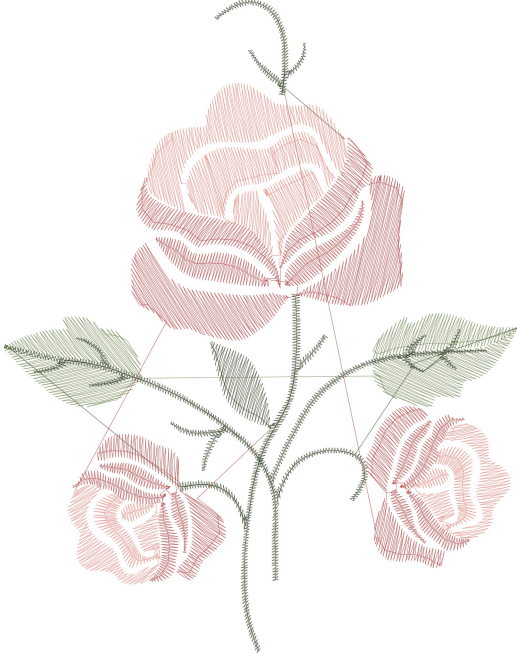

Desen no :1237.01
Desen Adı :İsimsiz1
Müşteri :
Vuruş :6155
Adım boyu :40
Boyut :71,9 x 91,4 mm
İğne :4
Stop :0
Çalışma sırası :1-2-3-4-3-4-2-3-4-1
Açıklamalar :