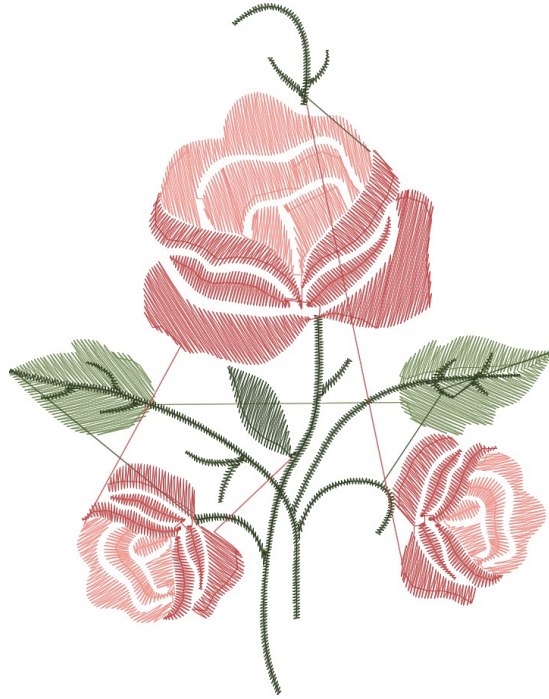

8.02.2023

#1	N1
#2	N2
#3	N3
#4	N4
#5	N3
#6	N4
#7	N2
#8	N3
#9	N4
#10	N1

Desen no : 1237.01
Desen Adı : İsimsiz1
Müşteri : ÇİÇEK

Ölçek : 100 %
Boyut : 71,9 x 91,4 mm
Vuruş : 6155

		
#1 Fonksiyon:N1 İğne:1	#2 Fonksiyon:N2 İğne:2	#3 Fonksiyon:N3 İğne:3
		
#4 Fonksiyon:N4 İğne:4	#5 Fonksiyon:N3 İğne:3	#6 Fonksiyon:N4 İğne:4
		
#7 Fonksiyon:N2 İğne:2	#8 Fonksiyon:N3 İğne:3	#9 Fonksiyon:N4 İğne:4
		
#10 Fonksiyon:N1 İğne:1		