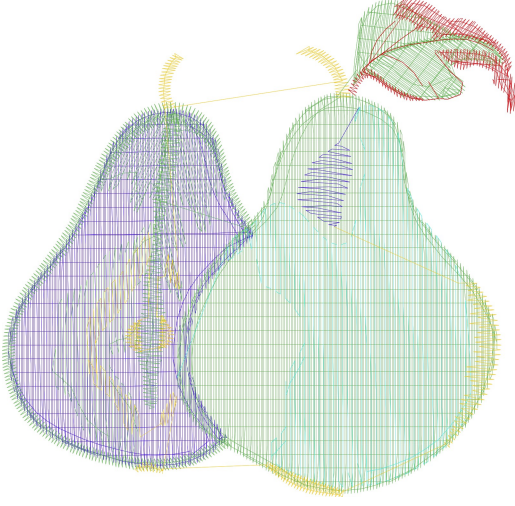

8.02.2023

#1	N1
#2	N2
#3	N3
#4	N1
#5	N4
#6	N2
#7	N5

		
#1 Fonksiyon:N1 İğne:1	#2 Fonksiyon:N2 İğne:2	#3 Fonksiyon:N3 İğne:3
		
#4 Fonksiyon:N1 İğne:1	#5 Fonksiyon:N4 İğne:4	#6 Fonksiyon:N2 İğne:2
		
#7 Fonksiyon:N5 İğne:5		

Desen no :777.01
Desen Adı :G011.DST
Müşteri :
Vuruş :7840
Adım boyu :40
Boyut :74,9 x 72,4 mm
İğne :5
Stop :0
Çalışma sırası :1-2-3-1-4-2-5
Açıklamalar :

Vuruş Dağılımı

Aralık	Vuruş	Dağılım (Yüzde)
0,0 - 2,0 mm	1750	22,7%
2,0 - 4,0 mm	1831	23,3%
4,0 - 6,0 mm	3961	50,5%
6,0 - 9,0 mm	12	0,15%

İğneler_Uzunluklar

Detay No	Fonksiyon	Vuruş	Uzunluk (m)	Renk	İğne Bilgisi
1	Nakışa Başla	1836	6,7	Dark Blue	Ackermann 3110
2	İğne 2	4220	14,0	Green	
3	İğne 3	551	1,9	Cyan	
4	İğne 4	521	1,1	Yellow	
5	İğne 5	432	0,8	Red	
6	Toplam uzunluk		24,6		
7	Alt iplik		22,2		