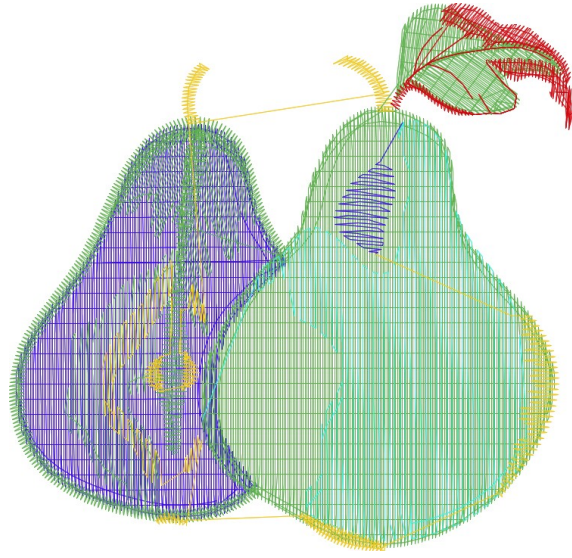

8.02.2023

#1	N1
#2	N2
#3	N3
#4	N1
#5	N4
#6	N2
#7	N5

		
#1 Fonksiyon:N1 İğne:1	#2 Fonksiyon:N2 İğne:2	#3 Fonksiyon:N3 İğne:3
		
#4 Fonksiyon:N1 İğne:1	#5 Fonksiyon:N4 İğne:4	#6 Fonksiyon:N2 İğne:2
		
#7 Fonksiyon:N5 İğne:5		

Desen no :777.01
Desen Adı :G011.DST
Müşteri :
Vuruş :7840
Adım boyu :40
Boyut :74,9 x 72,4 mm
İğne :5
Stop :0
Çalışma sırası :1-2-3-1-4-2-5
Açıklamalar :

Vuruş Dağılımı

Aralık	Vuruş	Dağılım (Yüzde)
0,0 - 2,0 mm	1750	22,7%
2,0 - 4,0 mm	1831	23,3%
4,0 - 6,0 mm	3961	50,5%
6,0 - 9,0 mm	12	0,15%

İğneler_Uzunluklar

Detay No	Fonksiyon	Vuruş	Uzunluk (m)	Renk	İğne Bilgisi
1	Nakışa Başla	1836	6,7	Dark Blue	Ackermann 3110
2	İğne 2	4220	14,0	Green	
3	İğne 3	551	1,9	Cyan	
4	İğne 4	521	1,1	Yellow	
5	İğne 5	432	0,8	Red	
6	Toplam uzunluk		24,6		
7	Alt iplik		22,2		