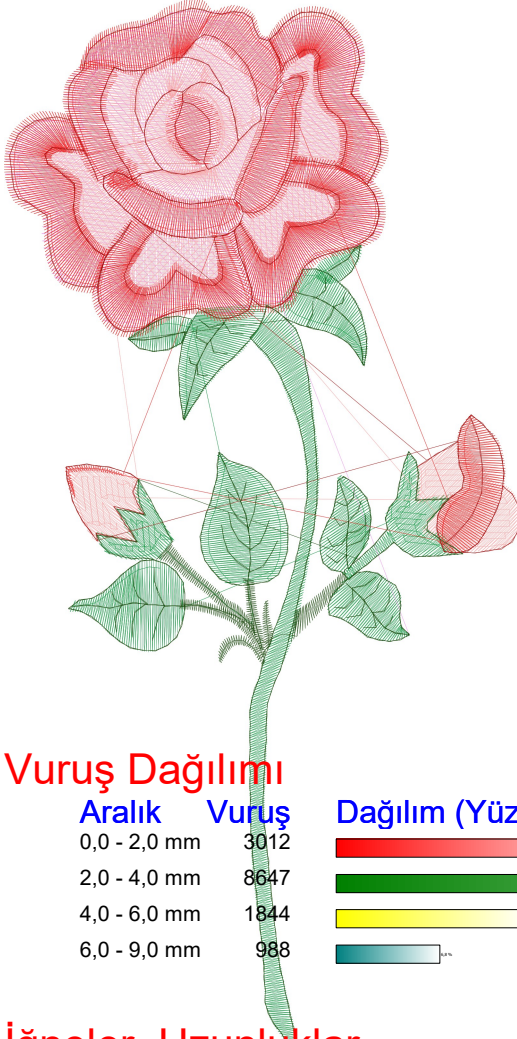

8.02.2023

#1	N1
#2	N6
#3	N2
#4	N3
#5	N2
#6	N4
#7	N5
#8	N1

Desen no : 762.01
Desen Adı : GÜLZK
Müşteri : MAKRO

Ölçek : 100 %
Boyut : 106,3 x 220,2 mm
Vuruş : 19492

		
#1 Fonksiyon:N1 İğne:1	#2 Fonksiyon:N6 İğne:6	#3 Fonksiyon:N2 İğne:2
		
#4 Fonksiyon:N3 İğne:3	#5 Fonksiyon:N2 İğne:2	#6 Fonksiyon:N4 İğne:4
		
#7 Fonksiyon:N5 İğne:5	#8 Fonksiyon:N1 İğne:1	

#1		N1,	İğne:1,	Renk:Ackermann 3110
#2		N6,	İğne:6,	Renk:Ackermann 3045
#3		N2,	İğne:2,	Renk:Ackermann 5531
#4		N3,	İğne:3,	Renk:Ackermann 4430
#5		N2,	İğne:2,	Renk:Ackermann 5531
#6		N4,	İğne:4,	Renk:Ackermann 0851
#7		N5,	İğne:5,	Renk:Ackermann 1913
#8		N1,	İğne:1,	Renk:Ackermann 3110

Desen no :762.01
Desen Adı :GÜLZK
Müşteri :
Vuruş :19492
Adım boyu :40
Boyut :106,3 x 220,2 mm
İğne :6
Stop :0
Çalışma sırası :1-6-2-3-2-4-5-1
Açıklamalar :

Vuruş Dağılımı

Aralık	Vuruş	Dağılım (Yüzde)
0,0 - 2,0 mm	3012	
2,0 - 4,0 mm	8647	
4,0 - 6,0 mm	1844	
6,0 - 9,0 mm	988	

İğneler_Uzunluklar

Detay No	Fonksiyon	Vuruş	Uzunluk (m)	Renk	İğne Bilgisi
1	Nakışa Başla	4208	18,0		Ackermann 3110
2	İğne 6	2337	9,7		Ackermann 5531
3	İğne 2	3199	15,5		Ackermann 4430
4	İğne 3	2341	28,9		Ackermann 0851
5	İğne 4	1322	3,2		Ackermann 1913
6	İğne 5	2046	5,6		Ackermann 3045
7	Toplam uzunluk		81,0		
8	Alt iplik		33,5		