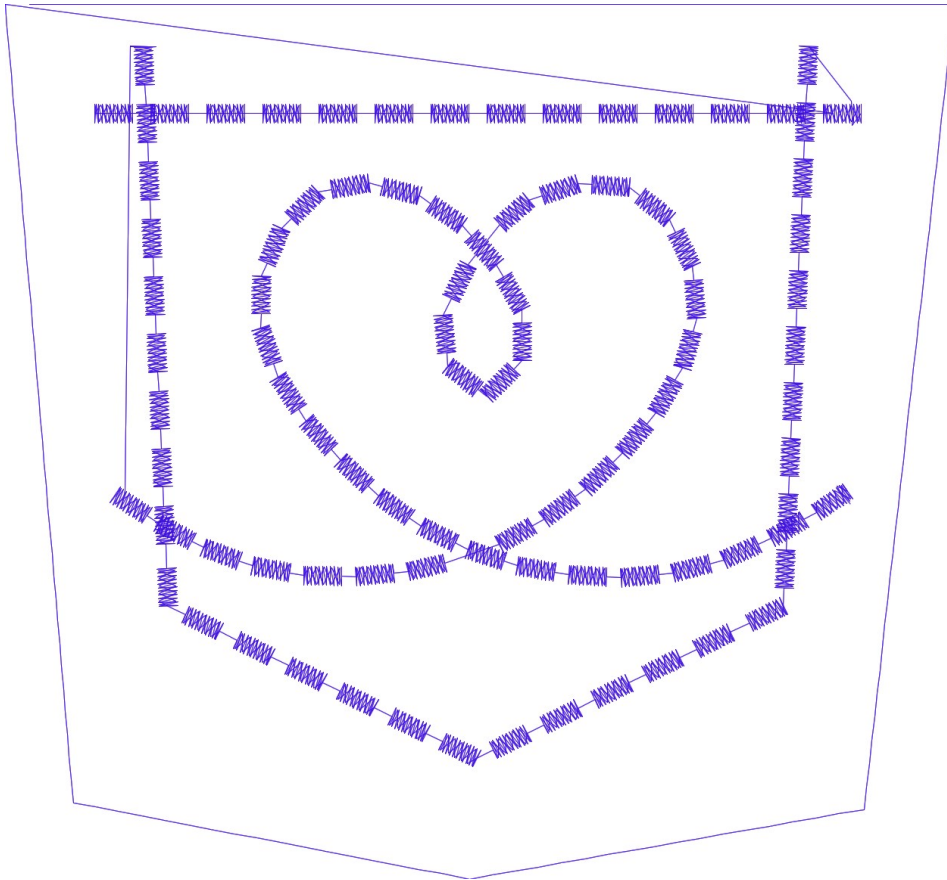

7.02.2023

#1 N1  
#2 S

Accurate5 ile çizildi. www.accurate5.com'u ziyaret edin

Desen no : 233.01  
Desen Adı : GEOMETRİK KALP  
Müşteri : KIDS CLUB

Ölçek : 100 %  
Boyut : 125,3 x 115,7 mm  
Vuruş : 3452

#2  S, İğne:1, Renk:Ackermann 3110

Desen no :233.01  
Desen Adı :GEOMETRİK KALP  
Müşteri :  
Vuruş :3452  
Adım boyu :40  
Boyut :125,3 x 115,7 mm  
İğne :1  
Stop :1  
Çalışma sırası :1-s  
Açıklamalar :

## Vuruş Dağılımı

Aralık	Vuruş	Dağılım (Yüzde)
0,0 - 2,0 mm	236	
2,0 - 4,0 mm	3170	
4,0 - 6,0 mm	0	
6,0 - 9,0 mm	2	

## İğneler\_Uzunluklar

Detay No	Fonksiyon	Vuruş	Uzunluk (m)	Renk	İğne Bilgisi
1	Nakişa Başla	3411	9,0		
2	Toplam uzunluk		9,0		
3	Alt iplik		8,1		