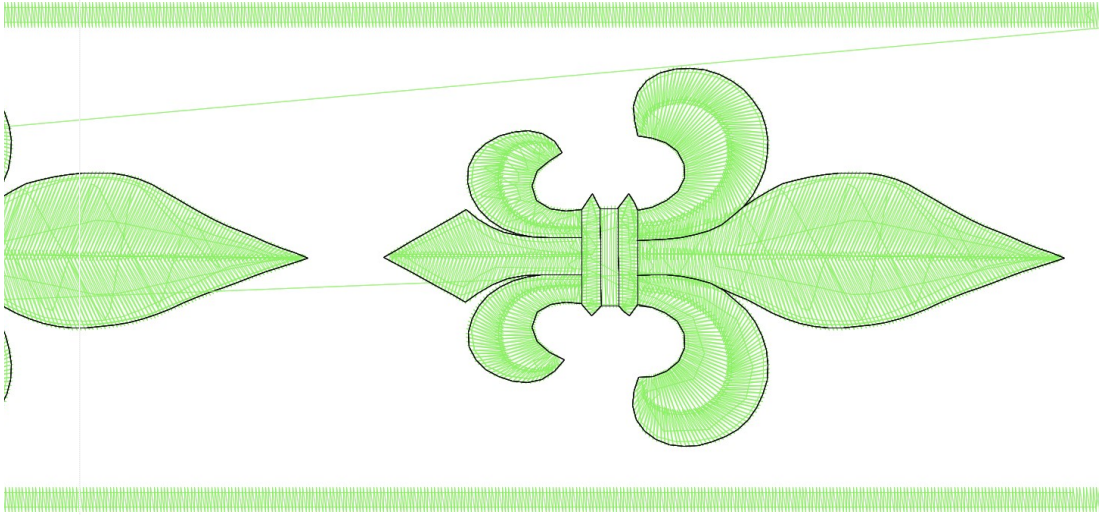

#1	N1
#2	
#3	N1
#4	
#5	N1
#6	
#7	N1
#8	
#9	N1

		
#1 Fonksiyon:N1 İğne:1	#2 Fonksiyon:N2 İğne:2	#3 Fonksiyon:N1 İğne:1
		
#4 Fonksiyon:N2 İğne:2	#5 Fonksiyon:N1 İğne:1	#6 Fonksiyon:N2 İğne:2
		
#7 Fonksiyon:N1 İğne:1	#8 Fonksiyon:N2 İğne:2	#9 Fonksiyon:N1 İğne:1

Desen no :220.02  
Desen Adı :BRODE YAPRAKLAR  
Müşteri :  
Vuruş :22635  
Adım boyu :40  
Boyut :401,0 x 67,2 mm  
İğne :2  
Stop :0  
Çalışma sırası :1-2-1-2-1-2-1-2-1  
Açıklamalar :

## Vuruş Dağılımı

Aralık	Vuruş	Dağılım (Yüzde)
0,0 - 2,0 mm	2962	
2,0 - 4,0 mm	9798	
4,0 - 6,0 mm	2740	
6,0 - 9,0 mm	1272	

## İğneler\_Uzunluklar

Detay No	Fonksiyon	Vuruş	Uzunluk (m)	Renk	İğne Bilgisi
1	Nakışa Başla	15513	100,1		
2	İğne 2	1956	3,8		
3	Toplam uzunluk		103,9		
4	Alt iplik		24,2		