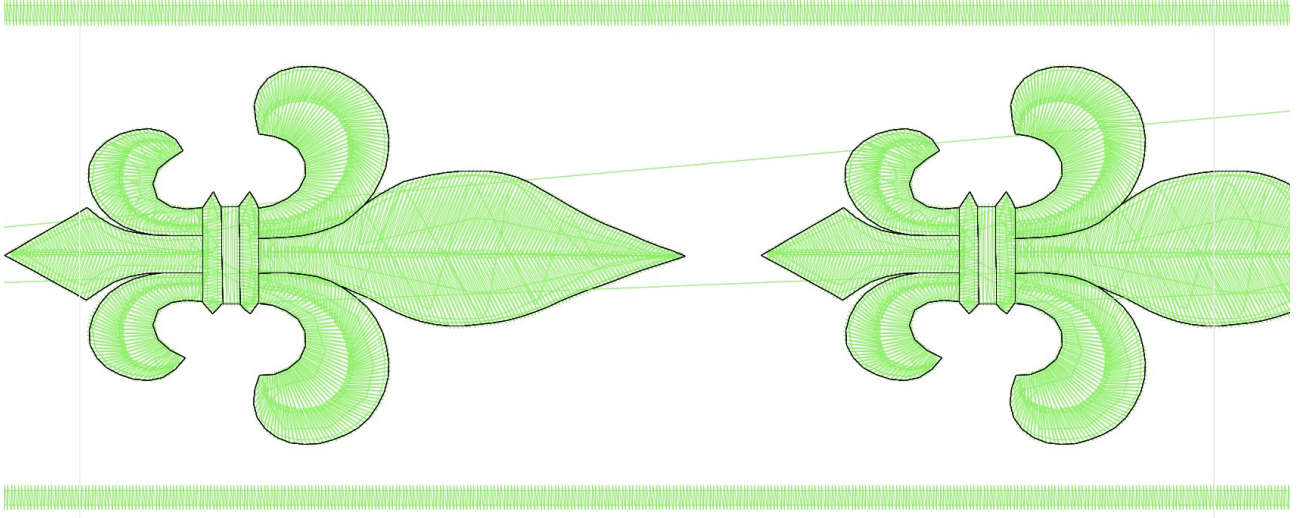

#1	N1
#2	
#3	N1
#4	
#5	N1
#6	
#7	N1
#8	
#9	N1

		
#1 Fonksiyon:N1 İğne:1	#2 Fonksiyon:N2 İğne:2	#3 Fonksiyon:N1 İğne:1
		
#4 Fonksiyon:N2 İğne:2	#5 Fonksiyon:N1 İğne:1	#6 Fonksiyon:N2 İğne:2
		
#7 Fonksiyon:N1 İğne:1	#8 Fonksiyon:N2 İğne:2	#9 Fonksiyon:N1 İğne:1

Desen no :220.02  
Desen Adı :BRODE YAPRAKLAR  
Müşteri :  
Vuruş :22635  
Adım boyu :40  
Boyut :401,0 x 67,2 mm  
İğne :2  
Stop :0  
Çalışma sırası :1-2-1-2-1-2-1-2-1  
Açıklamalar :

## Vuruş Dağılımı

Aralık	Vuruş	Dağılım (Yüzde)
0,0 - 2,0 mm	2962	
2,0 - 4,0 mm	9798	
4,0 - 6,0 mm	2740	
6,0 - 9,0 mm	1272	