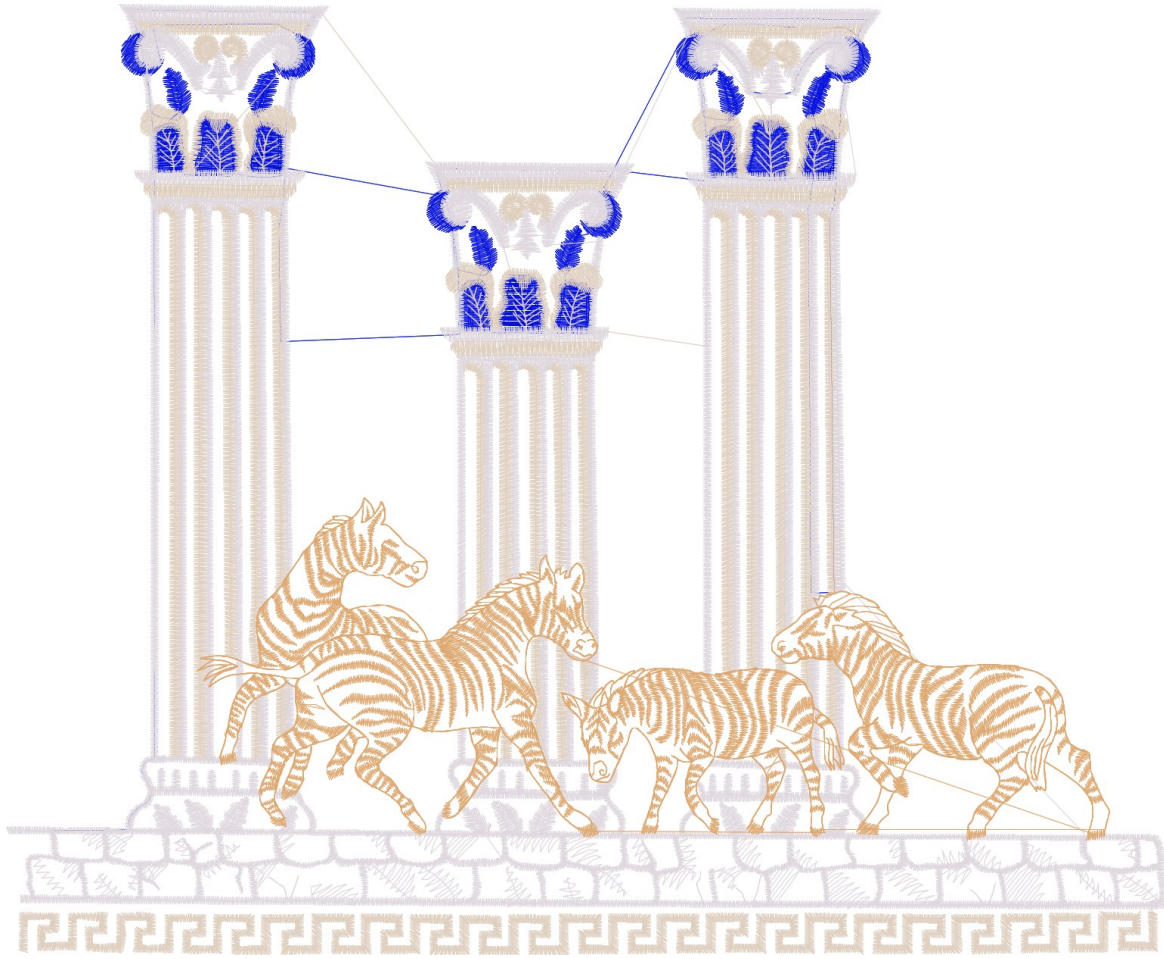

2.02.2023

| | |
|----|----|
| #1 | N1 |
| #2 | N2 |
| #3 | N3 |
| #4 | N4 |
| #5 | N1 |

Desen no : 329.01
Desen Adı : Atlar
Müşteri :

Ölçek : 46 %
Boyut : 330,8 x 270,7 mm
Vuruş : 67735

- | | | | | |
|----|--|-----|---------|---------------------|
| #1 | | N1, | İğne:1, | Renk:Ackermann 3110 |
| #2 | | N2, | İğne:2, | Renk:Ackermann 5531 |
| #3 | | N3, | İğne:3, | Renk:Ackermann 4430 |
| #4 | | N4, | İğne:4, | Renk:Ackermann 0851 |
| #5 | | N1, | İğne:1, | Renk:Ackermann 3110 |

Desen no :329.01
Desen Adı :Atlar
Müşteri :
Vuruş :67735
Adım boyu :127
Boyut :330,8 x 270,7 mm
İğne :4
Stop :0
Çalışma sırası :1-2-3-4-1
Açıklamalar :

Vuruş Dağılımı

| Aralık | Vuruş | Dağılım (Yüzde) |
|--------------|-------|-----------------|
| 0,0 - 2,0 mm | 22427 | |
| 2,0 - 4,0 mm | 41773 | |
| 4,0 - 6,0 mm | 3430 | |
| 6,0 - 9,0 mm | 36 | |