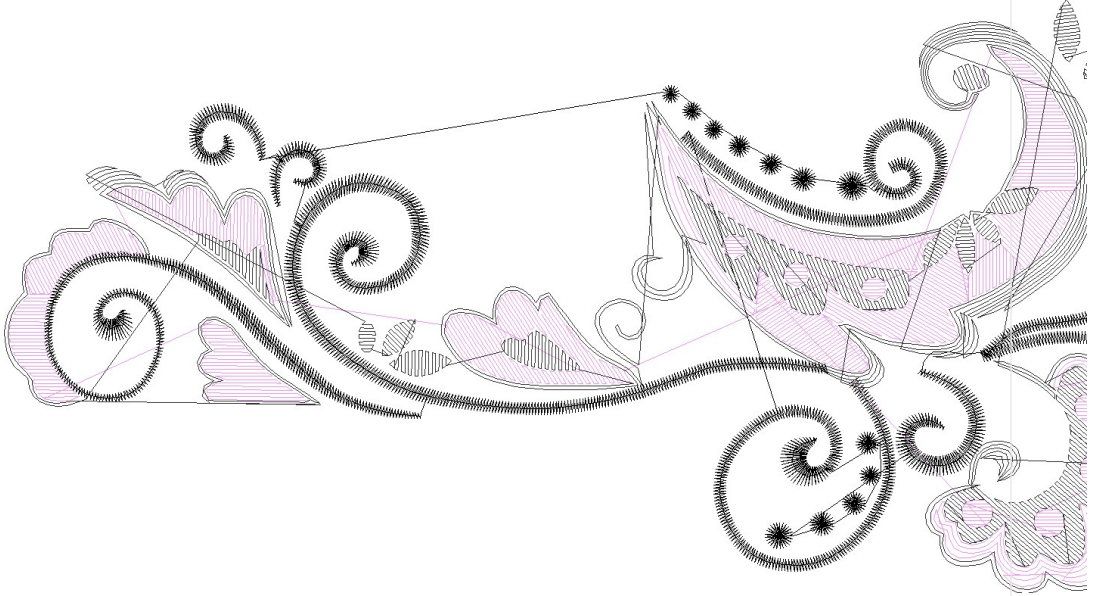

- #1
- #2
- #3
- #4
- #5 N6
- #6 N3
- #7

Desen no : 6511.01
Desen Adı : RAPSODİ
Müşteri : RATA YENİ

Ölçek : 100 %
Boyut : 266,3 x 88,9 mm
Vuruş : 13914

		
#2 Fonksiyon:S İğne:1	#3 Fonksiyon:S İğne:1	#4 Fonksiyon:S İğne:1
		
#5 Fonksiyon:N6 İğne:6	#6 Fonksiyon:N3 İğne:3	#7 Fonksiyon:N1 İğne:1

#2  S, İğne:1, Renk:Ackermann 0020
 #3  S, İğne:1, Renk:Ackermann 0020
 #4  S, İğne:1, Renk:Ackermann 0020
 #5  N6, İğne:6, Renk:Ackermann 3045
 #6  N3, İğne:3, Renk:Ackermann 4175
 #7  N1, İğne:1, Renk:Ackermann 0020

Desen no :6511.01
Desen Adı :RAPSODİ
Müşteri :
Vuruş :13914
Adım boyu :40
Boyut :266,3 x 88,9 mm
İğne :3
Stop :3
Çalışma sırası :-s-s-s-6-3-1
Açıklamalar :

Vuruş Dağılımı

Aralık	Vuruş	Dağılım (Yüzde)
0,0 - 2,0 mm	12043	
2,0 - 4,0 mm	1364	
4,0 - 6,0 mm	72	
6,0 - 9,0 mm	23	