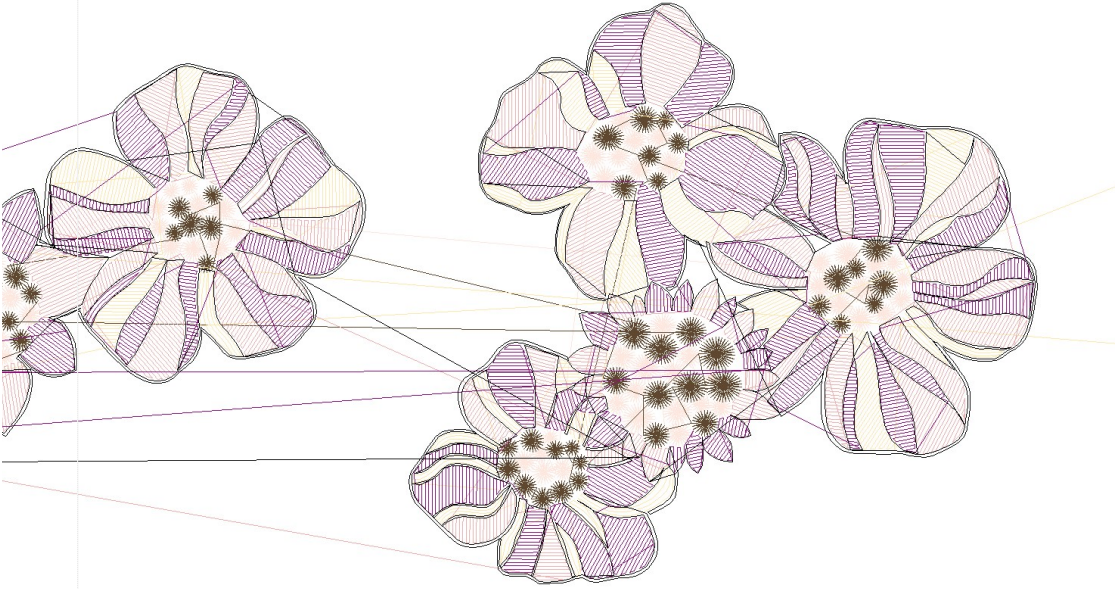

#1	N1
#2	N2
#3	S
#4	N3
#5	N4
#6	N5
#7	
#8	N1

Desen no : 3143.01
Desen Adı : Desen1
Müşteri :

Ölçek : 100 %
Boyut : 275,0 x 92,2 mm
Vuruş : 28207

		
#1 Fonksiyon:N1 İğne:1	#3 Fonksiyon:S İğne:2	#4 Fonksiyon:N3 İğne:3
		
#5 Fonksiyon:N4 İğne:4	#6 Fonksiyon:N5 İğne:5	#7 Fonksiyon:N6 İğne:6
		
#8 Fonksiyon:N1 İğne:1		

Desen no :3143.01
Desen Adı :Desen1
Müşteri :
Vuruş :28207
Adım boyu :40
Boyut :275,0 x 92,2 mm
İğne :6
Stop :1
Çalışma sırası :1-2-s-3-4-5-6-1
Açıklamalar :

Vuruş Dağılımı

Aralık	Vuruş	Dağılım (Yüzde)
0,0 - 2,0 mm	22096	
2,0 - 4,0 mm	3922	
4,0 - 6,0 mm	581	
6,0 - 9,0 mm	132	

İğneler_Uzunluklar

Detay No	Fonksiyon	Vuruş	Uzunluk (m)	Renk	İğne Bilgisi
1	Nakışa Başla	2398	13,7		Ackermann 0670
2	İğne 2	2012	12,0		
3	İğne 3	3129	4,3		
4	İğne 4	6344	7,0		
5	İğne 5	8188	9,0		
6	İğne 6	4796	6,2		
7	Toplam uzunluk		52,2		
8	Alt iplik		28,9		