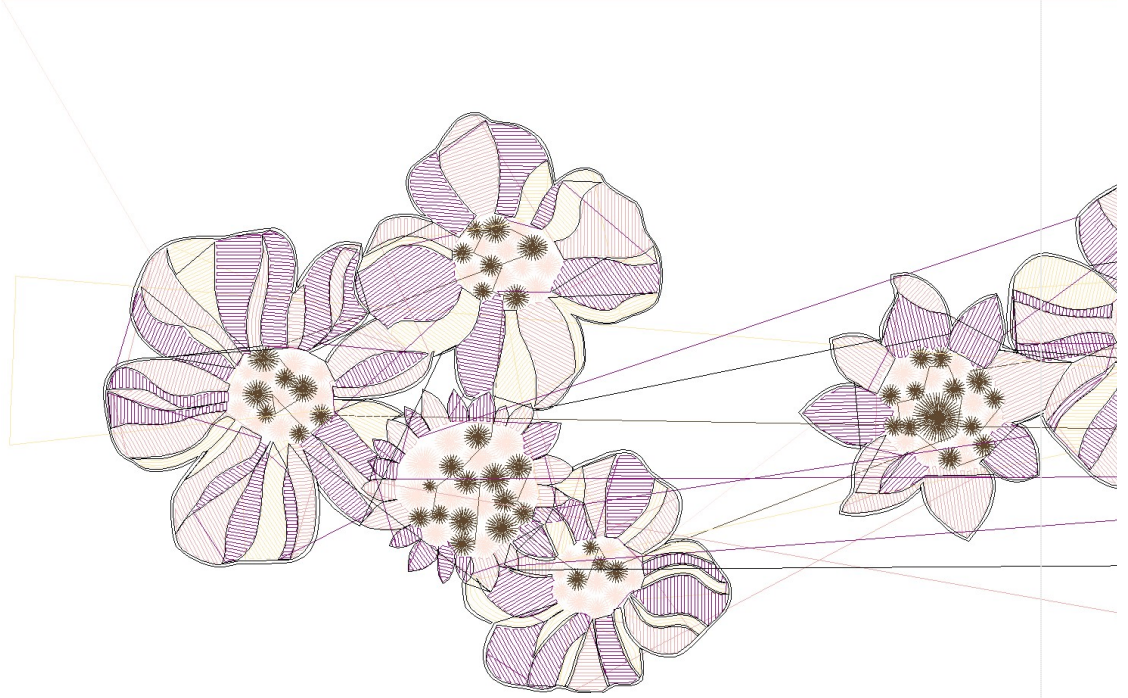

#1	N1
#2	N2
#3	S
#4	N3
#5	N4
#6	N5
#7	
#8	N1

Desen no : 3143.01
Desen Adı : Desen1
Müşteri :

Ölçek : 100 %
Boyut : 275,0 x 92,2 mm
Vuruş : 28207

		
#1 Fonksiyon:N1 İğne:1	#3 Fonksiyon:S İğne:2	#4 Fonksiyon:N3 İğne:3
		
#5 Fonksiyon:N4 İğne:4	#6 Fonksiyon:N5 İğne:5	#7 Fonksiyon:N6 İğne:6
		
#8 Fonksiyon:N1 İğne:1		

Desen no :3143.01
Desen Adı :Desen1
Müşteri :
Vuruş :28207
Adım boyu :40
Boyut :275,0 x 92,2 mm
İğne :6
Stop :1
Çalışma sırası :1-2-s-3-4-5-6-1
Açıklamalar :

Vuruş Dağılımı

Aralık	Vuruş	Dağılım (Yüzde)
0,0 - 2,0 mm	22096	
2,0 - 4,0 mm	3922	
4,0 - 6,0 mm	581	
6,0 - 9,0 mm	132	

İğneler_Uzunluklar

Detay No	Fonksiyon	Vuruş	Uzunluk (m)	Renk	İğne Bilgisi
1	Nakışa Başla	2398	13,7		Ackermann 0670
2	İğne 2	2012	12,0		
3	İğne 3	3129	4,3		
4	İğne 4	6344	7,0		
5	İğne 5	8188	9,0		
6	İğne 6	4796	6,2		
7	Toplam uzunluk		52,2		
8	Alt iplik		28,9		