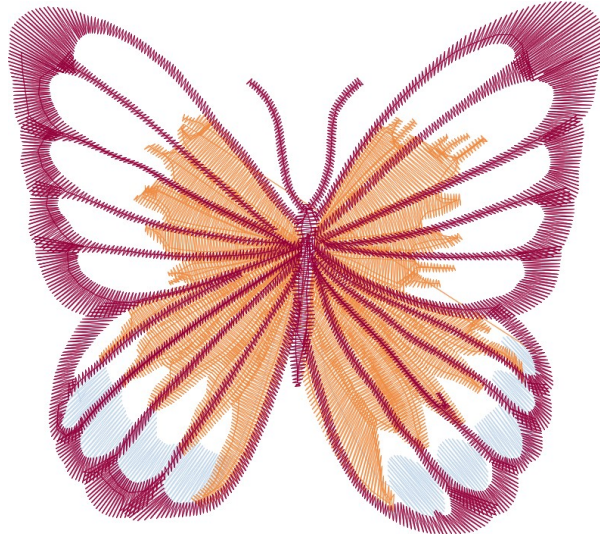

8.02.2023

#1	N1
#2	N2
#3	N3
#4	N1

		
<p>#1 Fonksiyon:N1 İğne:1</p>	<p>#2 Fonksiyon:N2 İğne:2</p>	<p>#3 Fonksiyon:N3 İğne:3</p>
		
<p>#4 Fonksiyon:N1 İğne:1</p>		

#1		N1,	İğne:1,	Renk:zogas 131/2
#2		N2,	İğne:2,	Renk:zogas 830/5
#3		N3,	İğne:3,	Renk:Sylko polyester 0117/6
#4		N1,	İğne:1,	Renk:zogas 131/2

Desen no	:1662.01
Desen Adı	:RETRO BUTTERFLY
Müşteri	:
Vuruş	:10107
Adım boyu	:40
Boyut	:78,8 x 70,3 mm
İğne	:3
Stop	:0
Çalışma sırası	:1-2-3-1
Açıklamalar	:

Vuruş Dağılımı

Aralık	Vuruş	Dağılım (Yüzde)
0,0 - 2,0 mm	4407	
2,0 - 4,0 mm	3022	
4,0 - 6,0 mm	1363	
6,0 - 9,0 mm	314	

İğneler_Uzunluklar

Detay No	Fonksiyon	Vuruş	Uzunluk (m)	Renk	İğne Bilgisi
1	Nakışa Başla	513	3,2		zogas 131/2
2	İğne 2	3612	19,0		zogas 830/5
3	İğne 3	4989	17,4		Sylko polyester 0117/6
4	Toplam uzunluk		39,7		
5	Alt iplik		7,4		