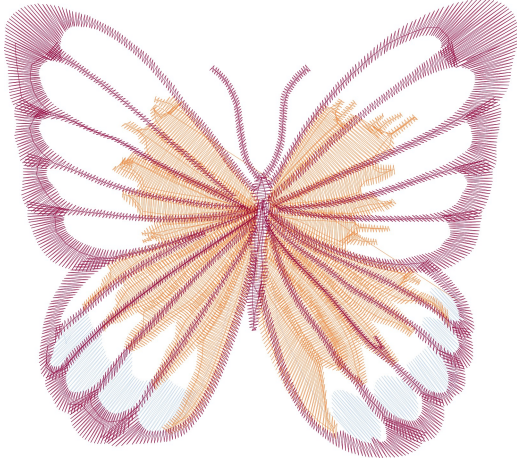

8.02.2023

#1	N1
#2	N2
#3	N3
#4	N1

		
<p>#1 Fonksiyon:N1 İğne:1</p>	<p>#2 Fonksiyon:N2 İğne:2</p>	<p>#3 Fonksiyon:N3 İğne:3</p>
		
<p>#4 Fonksiyon:N1 İğne:1</p>		

#1		N1,	İğne:1,	Renk:zogas 131/2
#2		N2,	İğne:2,	Renk:zogas 830/5
#3		N3,	İğne:3,	Renk:Sylko polyester 0117/6
#4		N1,	İğne:1,	Renk:zogas 131/2

Desen no	:1662.01
Desen Adı	:RETRO BUTTERFLY
Müşteri	:
Vuruş	:10107
Adım boyu	:40
Boyut	:78,8 x 70,3 mm
İğne	:3
Stop	:0
Çalışma sırası	:1-2-3-1
Açıklamalar	:

Vuruş Dağılımı

Aralık	Vuruş	Dağılım (Yüzde)
0,0 - 2,0 mm	4407	
2,0 - 4,0 mm	3022	
4,0 - 6,0 mm	1363	
6,0 - 9,0 mm	314	

İğneler_Uzunluklar

Detay No	Fonksiyon	Vuruş	Uzunluk (m)	Renk	İğne Bilgisi
1	Nakışa Başla	513	3,2		zogas 131/2
2	İğne 2	3612	19,0		zogas 830/5
3	İğne 3	4989	17,4		Sylko polyester 0117/6
4	Toplam uzunluk		39,7		
5	Alt iplik		7,4		