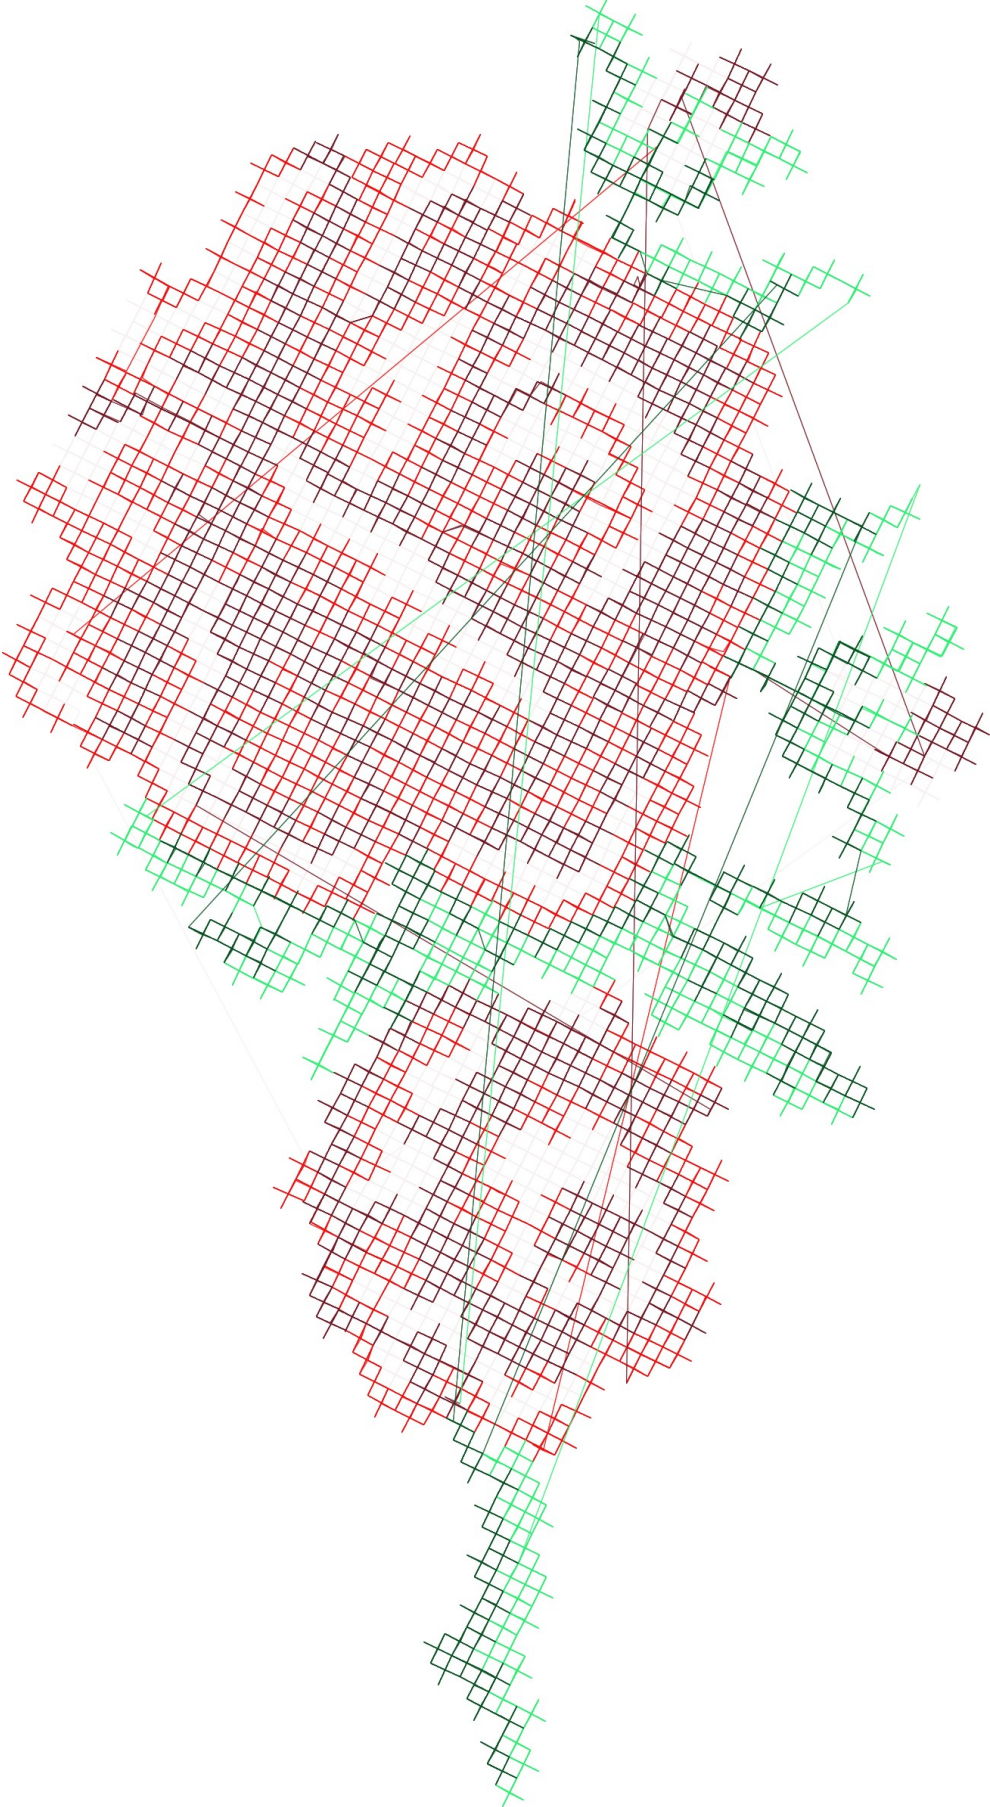

1.02.2023

#1	N1
#2	N2
#3	N3
#4	N4
#5	N5

Desen no : 26539.01
Desen Adı : Desen2
Müşteri :

Ölçek : 151 %
Boyut : 86,7 x 158,7 mm
Vuruş : 17302

		
#1 Fonksiyon:N1 İğne:1	#2 Fonksiyon:N2 İğne:2	#3 Fonksiyon:N3 İğne:3
		
#4 Fonksiyon:N4 İğne:4	#5 Fonksiyon:N5 İğne:5	

- | | | | | |
|----|---|-----|---------|---------------------|
| #1 |  | N1, | İğne:1, | Renk:Ackermann 3110 |
| #2 |  | N2, | İğne:2, | Renk:Ackermann 5531 |
| #3 |  | N3, | İğne:3, | Renk:Ackermann 4430 |
| #4 |  | N4, | İğne:4, | Renk:Ackermann 0851 |
| #5 |  | N5, | İğne:5, | Renk:Ackermann 1913 |

Desen no :26539.01
Desen Adı :Desen2
Müşteri :
Vuruş :17302
Adım boyu :40
Boyut :86,7 x 158,7 mm
İğne :5
Stop :0
Çalışma sırası :1-2-3-4-5
Açıklamalar :

Vuruş Dağılımı

Aralık	Vuruş	Dağılım (Yüzde)
0,0 - 2,0 mm	6269	
2,0 - 4,0 mm	10727	
4,0 - 6,0 mm	40	
6,0 - 9,0 mm	0	

İğneler_Uzunluklar

Detay No	Fonksiyon	Vuruş	Uzunluk (m)	Renk	İğne Bilgisi
1	Nakışa Başla	2858	7,1		
2	İğne 2	5475	13,4		
3	İğne 3	5174	12,8		
4	İğne 4	1858	4,8		
5	İğne 5	1687	4,3		
6	Toplam uzunluk		42,4		
7	Alt iplik		38,4		