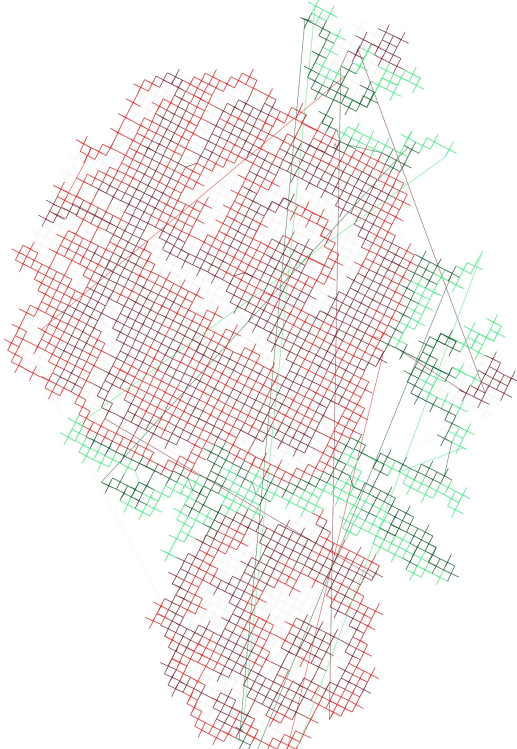

1.02.2023

#1	N1
#2	N2
#3	N3
#4	N4
#5	N5

Desen no : 26539.01
Desen Adı : Desen2
Müşteri :

Ölçek : 151 %
Boyut : 86,7 x 158,7 mm
Vuruş : 17302

		
#1 Fonksiyon:N1 İğne:1	#2 Fonksiyon:N2 İğne:2	#3 Fonksiyon:N3 İğne:3
		
#4 Fonksiyon:N4 İğne:4	#5 Fonksiyon:N5 İğne:5	

- | | | | | |
|----|---|-----|---------|---------------------|
| #1 |  | N1, | İğne:1, | Renk:Ackermann 3110 |
| #2 |  | N2, | İğne:2, | Renk:Ackermann 5531 |
| #3 |  | N3, | İğne:3, | Renk:Ackermann 4430 |
| #4 |  | N4, | İğne:4, | Renk:Ackermann 0851 |
| #5 |  | N5, | İğne:5, | Renk:Ackermann 1913 |

Desen no :26539.01
Desen Adı :Desen2
Müşteri :
Vuruş :17302
Adım boyu :40
Boyut :86,7 x 158,7 mm
İğne :5
Stop :0
Çalışma sırası :1-2-3-4-5
Açıklamalar :

Vuruş Dağılımı

Aralık	Vuruş	Dağılım (Yüzde)
0,0 - 2,0 mm	6269	
2,0 - 4,0 mm	10727	
4,0 - 6,0 mm	40	
6,0 - 9,0 mm	0	

İğneler_Uzunluklar

Detay No	Fonksiyon	Vuruş	Uzunluk (m)	Renk	İğne Bilgisi
1	Nakışa Başla	2858	7,1		
2	İğne 2	5475	13,4		
3	İğne 3	5174	12,8		
4	İğne 4	1858	4,8		
5	İğne 5	1687	4,3		
6	Toplam uzunluk		42,4		
7	Alt iplik		38,4		