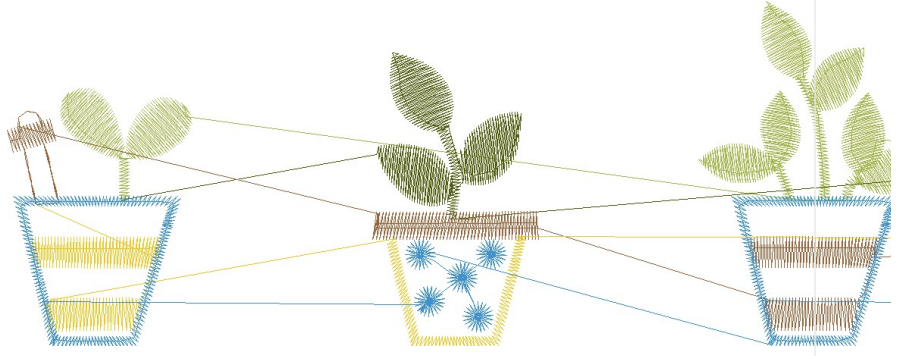

- #1 N1
- #2 N2
- #3 N3
- #4 N4
- #5 N5

		
<p>#1 Fonksiyon:N1 İğne:1</p>	<p>#2 Fonksiyon:N2 İğne:2</p>	<p>#3 Fonksiyon:N3 İğne:3</p>
		
<p>#4 Fonksiyon:N4 İğne:4</p>	<p>#5 Fonksiyon:N5 İğne:5</p>	

- |    |   |     |         |                     |
|----|---|-----|---------|---------------------|
| #1 |  | N1, | İğne:1, | Renk:Ackermann 3110 |
| #2 |  | N2, | İğne:2, | Renk:Ackermann 5531 |
| #3 |  | N3, | İğne:3, | Renk:Ackermann 4430 |
| #4 |  | N4, | İğne:4, | Renk:Ackermann 0851 |
| #5 |  | N5, | İğne:5, | Renk:Ackermann 1913 |

Desen no :5054.01  
Desen Adı :Desen1  
Müşteri :  
Vuruş :5515  
Adım boyu :40  
Boyut :213,6 x 45,5 mm  
İğne :5  
Stop :0  
Çalışma sırası :1-2-3-4-5  
Açıklamalar :