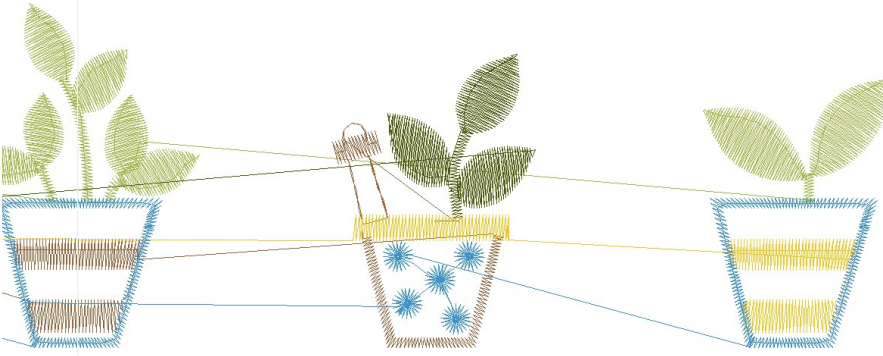

- #1 N1
- #2 N2
- #3 N3
- #4 N4
- #5 N5

		
<p>#1 Fonksiyon:N1 İğne:1</p>	<p>#2 Fonksiyon:N2 İğne:2</p>	<p>#3 Fonksiyon:N3 İğne:3</p>
		
<p>#4 Fonksiyon:N4 İğne:4</p>	<p>#5 Fonksiyon:N5 İğne:5</p>	

- |    |   |     |         |                     |
|----|---|-----|---------|---------------------|
| #1 |  | N1, | İğne:1, | Renk:Ackermann 3110 |
| #2 |  | N2, | İğne:2, | Renk:Ackermann 5531 |
| #3 |  | N3, | İğne:3, | Renk:Ackermann 4430 |
| #4 |  | N4, | İğne:4, | Renk:Ackermann 0851 |
| #5 |  | N5, | İğne:5, | Renk:Ackermann 1913 |

Desen no :5054.01  
Desen Adı :Desen1  
Müşteri :  
Vuruş :5515  
Adım boyu :40  
Boyut :213,6 x 45,5 mm  
İğne :5  
Stop :0  
Çalışma sırası :1-2-3-4-5  
Açıklamalar :