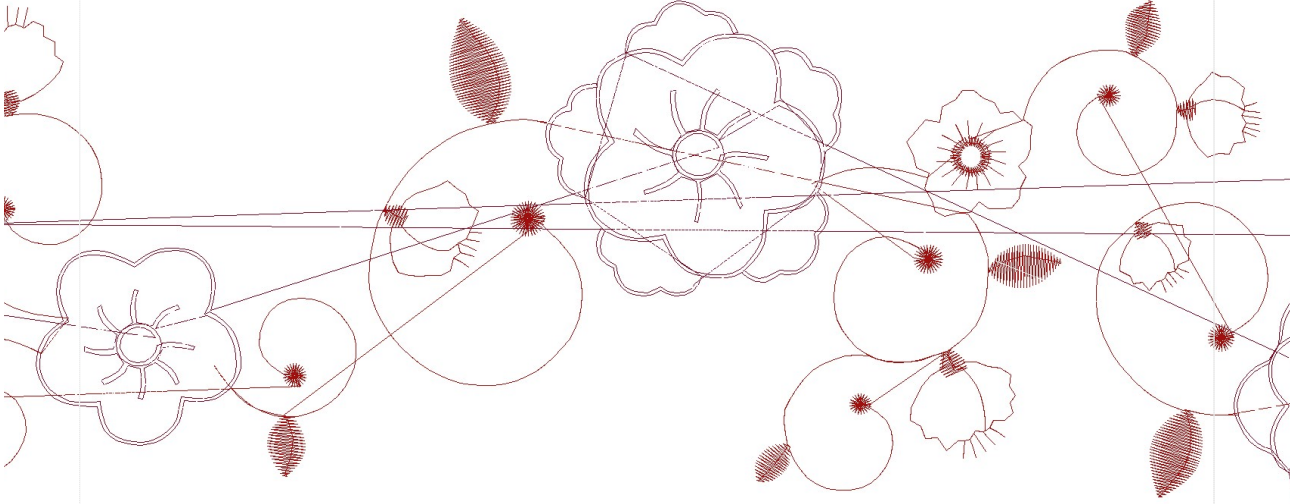

#1	N1
#2	N2
#3	S
#4	N3
#5	N4
#6	N1

Desen no : 4814.01
Desen Adı : Desen1
Müşteri :

Ölçek : 100 %
Boyut : 345,9 x 85,3 mm
Vuruş : 16062

		
#1 Fonksiyon:N1 İğne:1	#3 Fonksiyon:S İğne:2	#4 Fonksiyon:N3 İğne:3
		
#5 Fonksiyon:N4 İğne:4	#6 Fonksiyon:N1 İğne:1	

#1  N1, İğne:1, Renk:Ackermann 0015
#3  S, İğne:2, Renk:Ackermann 1348
#4  N3, İğne:3, Renk:Ackermann 2333
#5  N4, İğne:4, Renk:Ackermann 0015
#6  N1, İğne:1, Renk:Ackermann 0015

Desen no :4814.01
Desen Adı :Desen1
Müşteri :
Vuruş :16062
Adım boyu :40
Boyut :345,9 x 85,3 mm
İğne :4
Stop :1
Çalışma sırası :1-2-s-3-4-1
Açıklamalar :

Vuruş Dağılımı

Aralık	Vuruş	Dağılım (Yüzde)
0,0 - 2,0 mm	12740	
2,0 - 4,0 mm	1541	
4,0 - 6,0 mm	589	
6,0 - 9,0 mm	110	

İğneler_Uzunluklar

Detay No	Fonksiyon	Vuruş	Uzunluk (m)	Renk	İğne Bilgisi
1	Nakışa Başla	1803	6,1		Ackermann 0015
2	İğne 2	3841	10,9		
3	İğne 3	2349	3,8		
4	İğne 4	7034	7,9		
5	Toplam uzunluk		28,6		
6	Alt iplik		21,0		