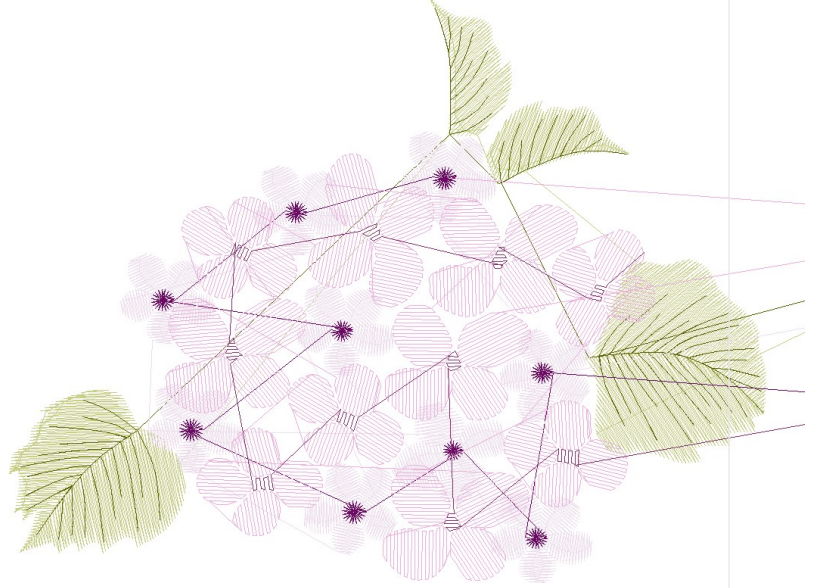

#1	N1
#2	N2
#3	N3
#4	N4
#5	N5
#6	N6
#7	N1

		
#1 Fonksiyon:N1 İğne:1	#2 Fonksiyon:N2 İğne:2	#3 Fonksiyon:N3 İğne:3
		
#4 Fonksiyon:N4 İğne:4	#5 Fonksiyon:N5 İğne:5	#6 Fonksiyon:N6 İğne:6
		
#7 Fonksiyon:N1 İğne:1		

Desen no :4785.01
Desen Adı :Desen1
Müşteri :
Vuruş :24498
Adım boyu :40
Boyut :360,3 x 77,4 mm
İğne :6
Stop :0
Çalışma sırası :1-2-3-4-5-6-1
Açıklamalar :

Vuruş Dağılımı

İğneler_Uzunluklar

Detay No	Fonksiyon	Vuruş	Uzunluk (m)	Renk	İğne Bilgisi
1	Nakışa Başla	5559	18,6		Agelidis 948/2
2	İğne 2	1570	3,7		
3	İğne 3	4169	24,0		
4	İğne 4	557	3,3		
5	İğne 5	10085	11,7		
6	İğne 6	394	1,0		
7	Toplam uzunluk		62,2		
8	Alt iplik		36,5		