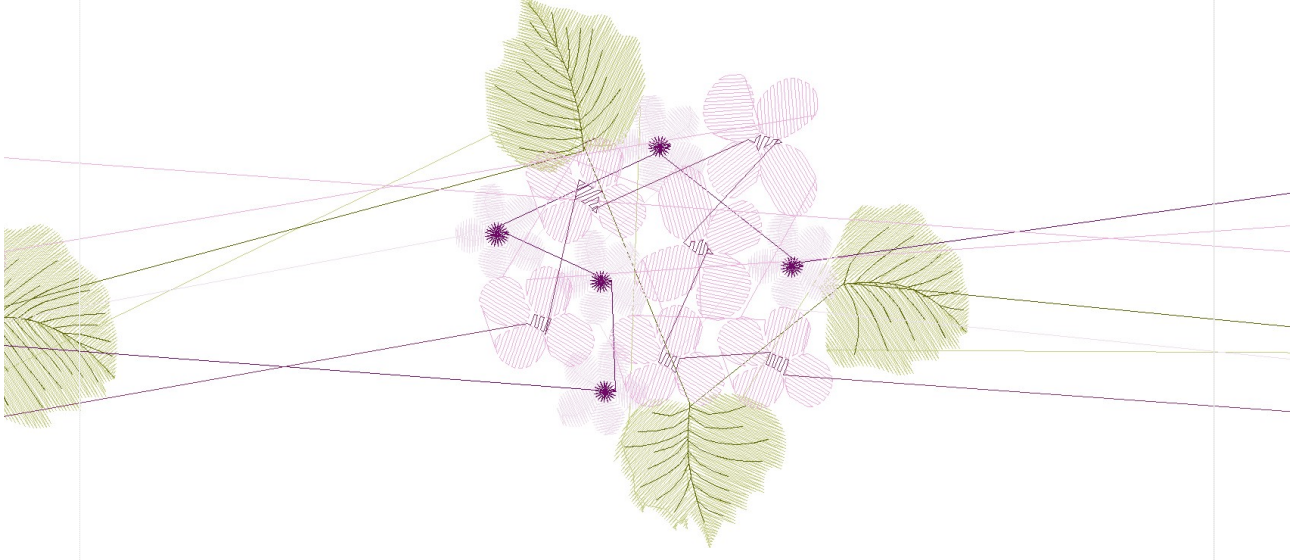

#1	N1
#2	N2
#3	N3
#4	N4
#5	N5
#6	N6
#7	N1

		
#1 Fonksiyon:N1 İğne:1	#2 Fonksiyon:N2 İğne:2	#3 Fonksiyon:N3 İğne:3
		
#4 Fonksiyon:N4 İğne:4	#5 Fonksiyon:N5 İğne:5	#6 Fonksiyon:N6 İğne:6
		
#7 Fonksiyon:N1 İğne:1		

Desen no :4785.01
Desen Adı :Desen1
Müşteri :
Vuruş :24498
Adım boyu :40
Boyut :360,3 x 77,4 mm
İğne :6
Stop :0
Çalışma sırası :1-2-3-4-5-6-1
Açıklamalar :

Vuruş Dağılımı

İğneler_Uzunluklar

Detay No	Fonksiyon	Vuruş	Uzunluk (m)	Renk	İğne Bilgisi
1	Nakışa Başla	5559	18,6		Agelidis 948/2
2	İğne 2	1570	3,7		
3	İğne 3	4169	24,0		
4	İğne 4	557	3,3		
5	İğne 5	10085	11,7		
6	İğne 6	394	1,0		
7	Toplam uzunluk		62,2		
8	Alt iplik		36,5		