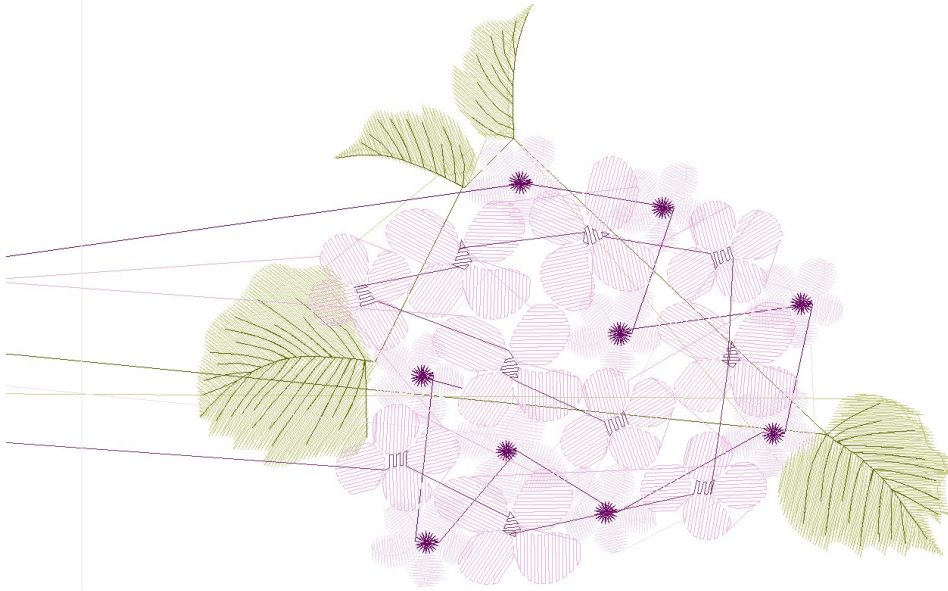

#1	N1
#2	N2
#3	N3
#4	N4
#5	N5
#6	N6
#7	N1

		
#1 Fonksiyon:N1 İğne:1	#2 Fonksiyon:N2 İğne:2	#3 Fonksiyon:N3 İğne:3
		
#4 Fonksiyon:N4 İğne:4	#5 Fonksiyon:N5 İğne:5	#6 Fonksiyon:N6 İğne:6
		
#7 Fonksiyon:N1 İğne:1		

Desen no :4785.01
Desen Adı :Desen1
Müşteri :
Vuruş :24498
Adım boyu :40
Boyut :360,3 x 77,4 mm
İğne :6
Stop :0
Çalışma sırası :1-2-3-4-5-6-1
Açıklamalar :

Vuruş Dağılımı

İğneler_Uzunluklar

Detay No	Fonksiyon	Vuruş	Uzunluk (m)	Renk	İğne Bilgisi
1	Nakışa Başla	5559	18,6		Agelidis 948/2
2	İğne 2	1570	3,7		
3	İğne 3	4169	24,0		
4	İğne 4	557	3,3		
5	İğne 5	10085	11,7		
6	İğne 6	394	1,0		
7	Toplam uzunluk		62,2		
8	Alt iplik		36,5		