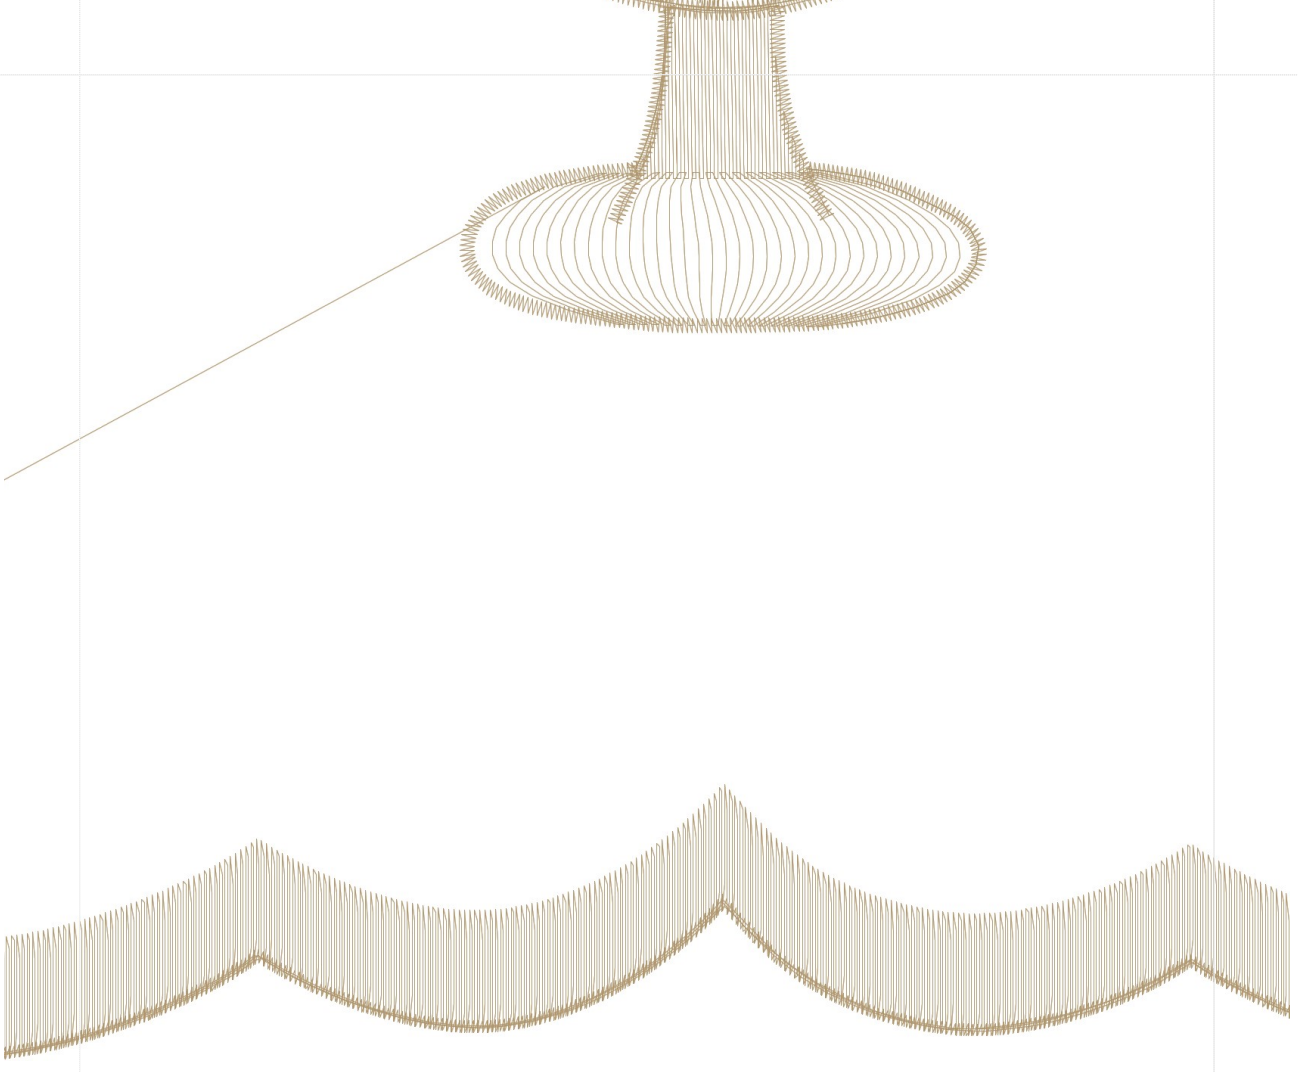

#1	N1
#2	N2
#3	
#4	N4
#5	N1
#6	N5
#7	N6
#8	S
#9	N4
#10	N6
#11	N2
#12	N5
#13	N1

Desen no : 222.01
Desen Adı : VAZODA ÇİÇEK
Müşteri : TAŞTEKİN

Ölçek : 100 %
Boyut : 400,0 x 260,8 mm
Vuruş : 24259

		
#1 Fonksiyon:N1 İğne:1	#2 Fonksiyon:N2 İğne:2	#3 Fonksiyon:N3 İğne:3
		
#4 Fonksiyon:N4 İğne:4	#5 Fonksiyon:N1 İğne:1	#6 Fonksiyon:N5 İğne:5
		
#8 Fonksiyon:S İğne:6	#9 Fonksiyon:N4 İğne:4	#10 Fonksiyon:N6 İğne:6
		
#11 Fonksiyon:N2 İğne:2	#12 Fonksiyon:N5 İğne:5	#13 Fonksiyon:N1 İğne:1

Desen no :222.01
Desen Adı :VAZODA ÇİÇEK
Müşteri :
Vuruş :24259
Adım boyu :40
Boyut :400,0 x 260,8 mm
İğne :6
Stop :0
Çalışma sırası :1-2-3-4-1-5-6-4-6-2-5-1
Açıklamalar :

Vuruş Dağılımı

Aralık	Vuruş	Dağılım (Yüzde)
0,0 - 2,0 mm	7743	
2,0 - 4,0 mm	13322	
4,0 - 6,0 mm	1649	
6,0 - 9,0 mm	75	