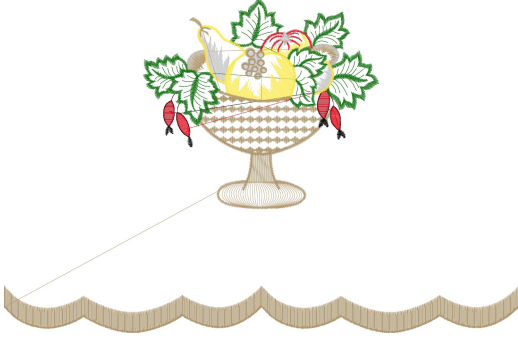

#1	N1
#2	N2
#3	
#4	N4
#5	N1
#6	N5
#7	N6
#8	S
#9	N4
#10	N6
#11	N2
#12	N5
#13	N1

Desen no : 222.01
Desen Adı : VAZODA ÇİÇEK
Müşteri : TAŞTEKİN

Ölçek : 100 %
Boyut : 400,0 x 260,8 mm
Vuruş : 24259

		
#1 Fonksiyon:N1 İğne:1	#2 Fonksiyon:N2 İğne:2	#3 Fonksiyon:N3 İğne:3
		
#4 Fonksiyon:N4 İğne:4	#5 Fonksiyon:N1 İğne:1	#6 Fonksiyon:N5 İğne:5
		
#8 Fonksiyon:S İğne:6	#9 Fonksiyon:N4 İğne:4	#10 Fonksiyon:N6 İğne:6
		
#11 Fonksiyon:N2 İğne:2	#12 Fonksiyon:N5 İğne:5	#13 Fonksiyon:N1 İğne:1

Desen no :222.01
Desen Adı :VAZODA ÇİÇEK
Müşteri :
Vuruş :24259
Adım boyu :40
Boyut :400,0 x 260,8 mm
İğne :6
Stop :0
Çalışma sırası :1-2-3-4-1-5-6-4-6-2-5-1
Açıklamalar :

Vuruş Dağılımı

Aralık	Vuruş	Dağılım (Yüzde)
0,0 - 2,0 mm	7743	
2,0 - 4,0 mm	13322	
4,0 - 6,0 mm	1649	
6,0 - 9,0 mm	75	