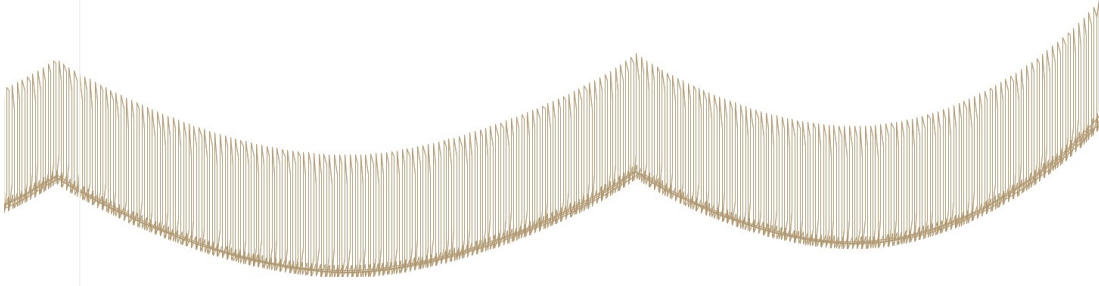

#1	N1
#2	N2
#3	
#4	N4
#5	N1
#6	N5
#7	N6
#8	S
#9	N4
#10	N6
#11	N2
#12	N5
#13	N1

Desen no : 222.01
Desen Adı : VAZODA ÇİÇEK
Müşteri : TAŞTEKİN

Ölçek : 100 %
Boyut : 400,0 x 260,8 mm
Vuruş : 24259

		
#1 Fonksiyon:N1 İğne:1	#2 Fonksiyon:N2 İğne:2	#3 Fonksiyon:N3 İğne:3
		
#4 Fonksiyon:N4 İğne:4	#5 Fonksiyon:N1 İğne:1	#6 Fonksiyon:N5 İğne:5
		
#8 Fonksiyon:S İğne:6	#9 Fonksiyon:N4 İğne:4	#10 Fonksiyon:N6 İğne:6
		
#11 Fonksiyon:N2 İğne:2	#12 Fonksiyon:N5 İğne:5	#13 Fonksiyon:N1 İğne:1

- | | | | |
|-----|-----|---------|---------------------|
| #1 | N1, | İğne:1, | Renk:Ackermann 3110 |
| #2 | N2, | İğne:2, | Renk:Ackermann 5531 |
| #3 | N3, | İğne:3, | Renk:Ackermann 4430 |
| #4 | N4, | İğne:4, | Renk:Ackermann 0851 |
| #5 | N1, | İğne:1, | Renk:Ackermann 3110 |
| #6 | N5, | İğne:5, | Renk:Ackermann 1913 |
| #8 | S, | İğne:6, | Renk:Ackermann 3045 |
| #9 | N4, | İğne:4, | Renk:Ackermann 0851 |
| #10 | N6, | İğne:6, | Renk:Ackermann 3045 |
| #11 | N2, | İğne:2, | Renk:Ackermann 5531 |
| #12 | N5, | İğne:5, | Renk:Ackermann 1913 |
| #13 | N1, | İğne:1, | Renk:Ackermann 3110 |

Desen no :222.01
Desen Adı :VAZODA ÇİÇEK
Müşteri :
Vuruş :24259
Adım boyu :40
Boyut :400,0 x 260,8 mm
İğne :6
Stop :0
Çalışma sırası :1-2-3-4-1-5-6-4-6-2-5-1
Açıklamalar :

Vuruş Dağılımı

Aralık	Vuruş	Dağılım (Yüzde)
0,0 - 2,0 mm	7743	
2,0 - 4,0 mm	13322	
4,0 - 6,0 mm	1649	
6,0 - 9,0 mm	75	

İğneler_Uzunluklar

Detay No	Fonksiyon	Vuruş	Uzunluk (m)	Renk	İğne Bilgisi
1	Nakışa Başla	14212	46,4		
2	İğne 2	1552	3,8		
3	İğne 3	425	1,4		
4	İğne 4	3608	17,2		
5	İğne 5	1274	3,7		
6	İğne 6	1731	6,0		
7	Toplam uzunluk		78,4		
8	Alt iplik		42,7		