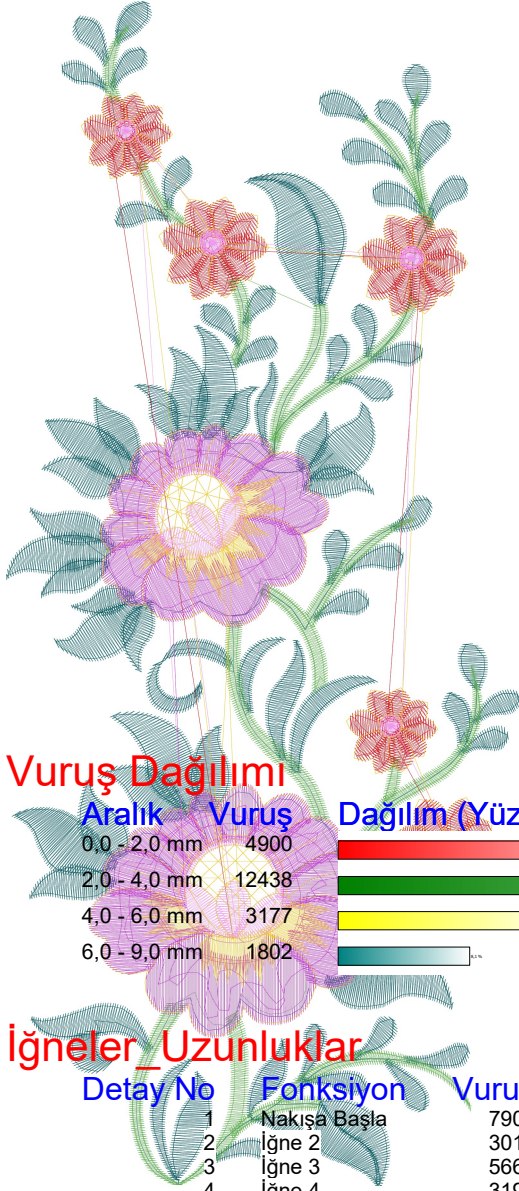

3.01.2023

#1	N1
#2	N2
#3	N3
#4	N4
#5	N5
#6	N6
#7	N4
#8	N1

Desen no : 91.01  
Desen Adı : YAPRAKLI GÜL  
Müşteri :

Ölçek : 89 %  
Boyut : 113,8 x 262,2 mm  
Vuruş : 28208

		
#1 Fonksiyon:N1 İğne:1	#2 Fonksiyon:N2 İğne:2	#3 Fonksiyon:N3 İğne:3
		
#4 Fonksiyon:N4 İğne:4	#5 Fonksiyon:N5 İğne:5	#6 Fonksiyon:N6 İğne:6
		
#7 Fonksiyon:N4 İğne:4	#8 Fonksiyon:N1 İğne:1	

Desen no :91.01  
Desen Adı :YAPRAKLI GÜL  
Müşteri :  
Vuruş :28208  
Adım boyu :40  
Boyut :113,8 x 262,2 mm  
İğne :6  
Stop :0  
Çalışma sırası :1-2-3-4-5-6-4-1  
Açıklamalar :

### Vuruş Dağılımı

Aralık	Vuruş	Dağılım (Yüzde)
0,0 - 2,0 mm	4900	
2,0 - 4,0 mm	12438	
4,0 - 6,0 mm	3177	
6,0 - 9,0 mm	1802	

### İğneler\_Uzunluklar

Detay No	Fonksiyon	Vuruş	Uzunluk (m)	Renk	İğne Bilgisi
1	Nakışa Başla	7905	53,9		
2	İğne 2	3019	14,4		
3	İğne 3	5666	18,2		
4	İğne 4	3196	8,5		
5	İğne 5	2054	14,5		
6	İğne 6	983	7,2		
7	Toplam uzunluk		116,6		
8	Alt iplik		42,3		