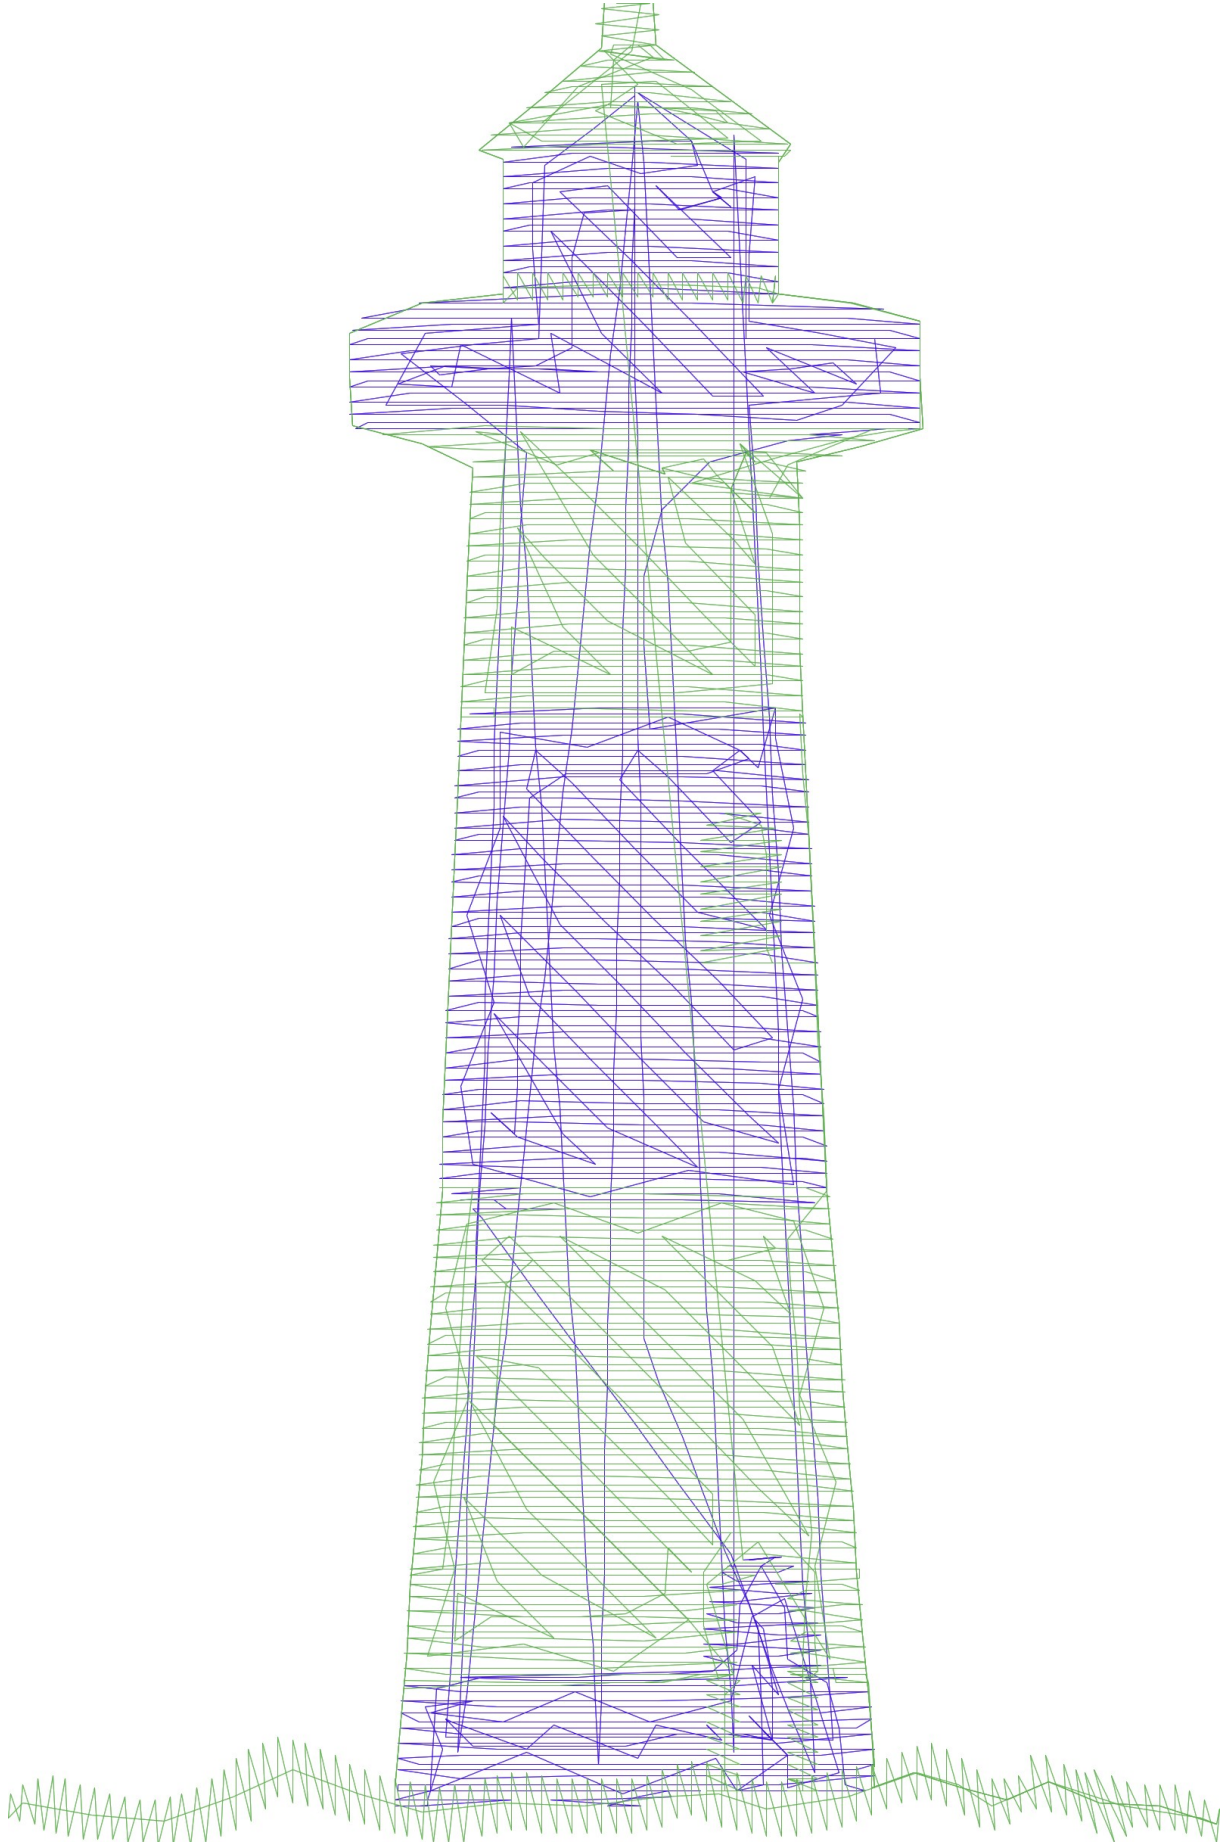

28.01.2023

#1 N1  
#2 S  
#3 N2

Accurate5 ile çizildi. www.accurate5.com'u ziyaret edin

Desen no : 329.01  
Desen Adı : FS LB 13 - 539-540 MODEL ON  
Müşteri : ŞEVKAT

Ölçek : 397 %  
Boyut : 40,4 x 61,5 mm  
Vuruş : 2360

#2  S, İğne:1, Renk:Ackermann 3110  
#3  N2, İğne:2, Renk:Ackermann 5531

Desen no :329.01  
Desen Adı :FS LB 13 - 539-540 MODEL ON  
Müşteri :  
Vuruş :2360  
Adım boyu :127  
Boyut :40,4 x 61,5 mm  
İğne :2  
Stop :1  
Çalışma sırası :1-s-2  
Açıklamalar :

## Vuruş Dağılımı

Aralık	Vuruş	Dağılım (Yüzde)
0,0 - 2,0 mm	858	
2,0 - 4,0 mm	1431	
4,0 - 6,0 mm	67	
6,0 - 9,0 mm	3	