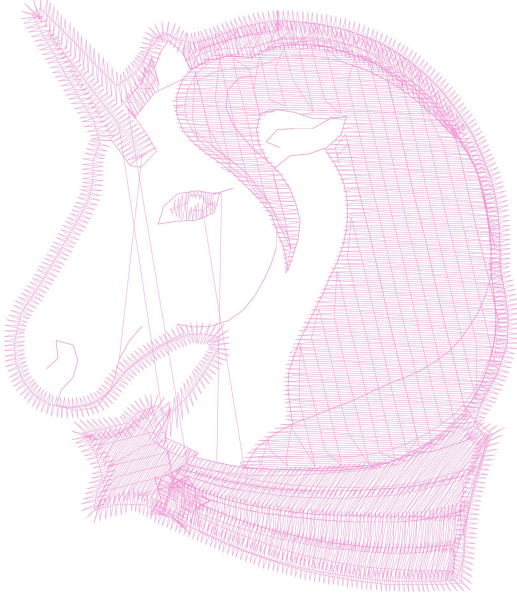

25.01.2023

#1	N1
#2	S
#3	S
#4	S
#5	S

Accurate5 ile çizildi. www.accurate5.com'u ziyaret edin

Desen no : 2016350.04
Desen Adı : OK
Müşteri : ŞEVKAT

Ölçek : 308 %
Boyut : 54,4 x 62,9 mm
Vuruş : 5834

		
<p>#2 Fonksiyon:S İğne:1</p>	<p>#3 Fonksiyon:S İğne:1</p>	<p>#4 Fonksiyon:S İğne:1</p>
 <p>#5 Fonksiyon:S İğne:1</p>		

#2  S, İğne:1, Renk:Ackermann 3110
#3  S, İğne:1, Renk:Ackermann 5531
#4  S, İğne:1, Renk:Ackermann 4430
#5  S, İğne:1, Renk:Ackermann 0851

Desen no :2016350.04
Desen Adı :OK
Müşteri :
Vuruş :5834
Adım boyu :127
Boyut :54,4 x 62,9 mm
İğne :1
Stop :4
Çalışma sırası :1-s-s-s-s
Açıklamalar :

Vuruş Dağılımı

Aralık	Vuruş	Dağılım (Yüzde)
0,0 - 2,0 mm	2572	
2,0 - 4,0 mm	3070	
4,0 - 6,0 mm	177	
6,0 - 9,0 mm	4	

İğneler_Uzunluklar

Detay No	Fonksiyon	Vuruş	Uzunluk (m)	Renk	İğne Bilgisi
1	Nakişa Başla	5828	16,0		Ackermann 3110
2	Toplam uzunluk		16,0		
3	Alt iplik		11,1		