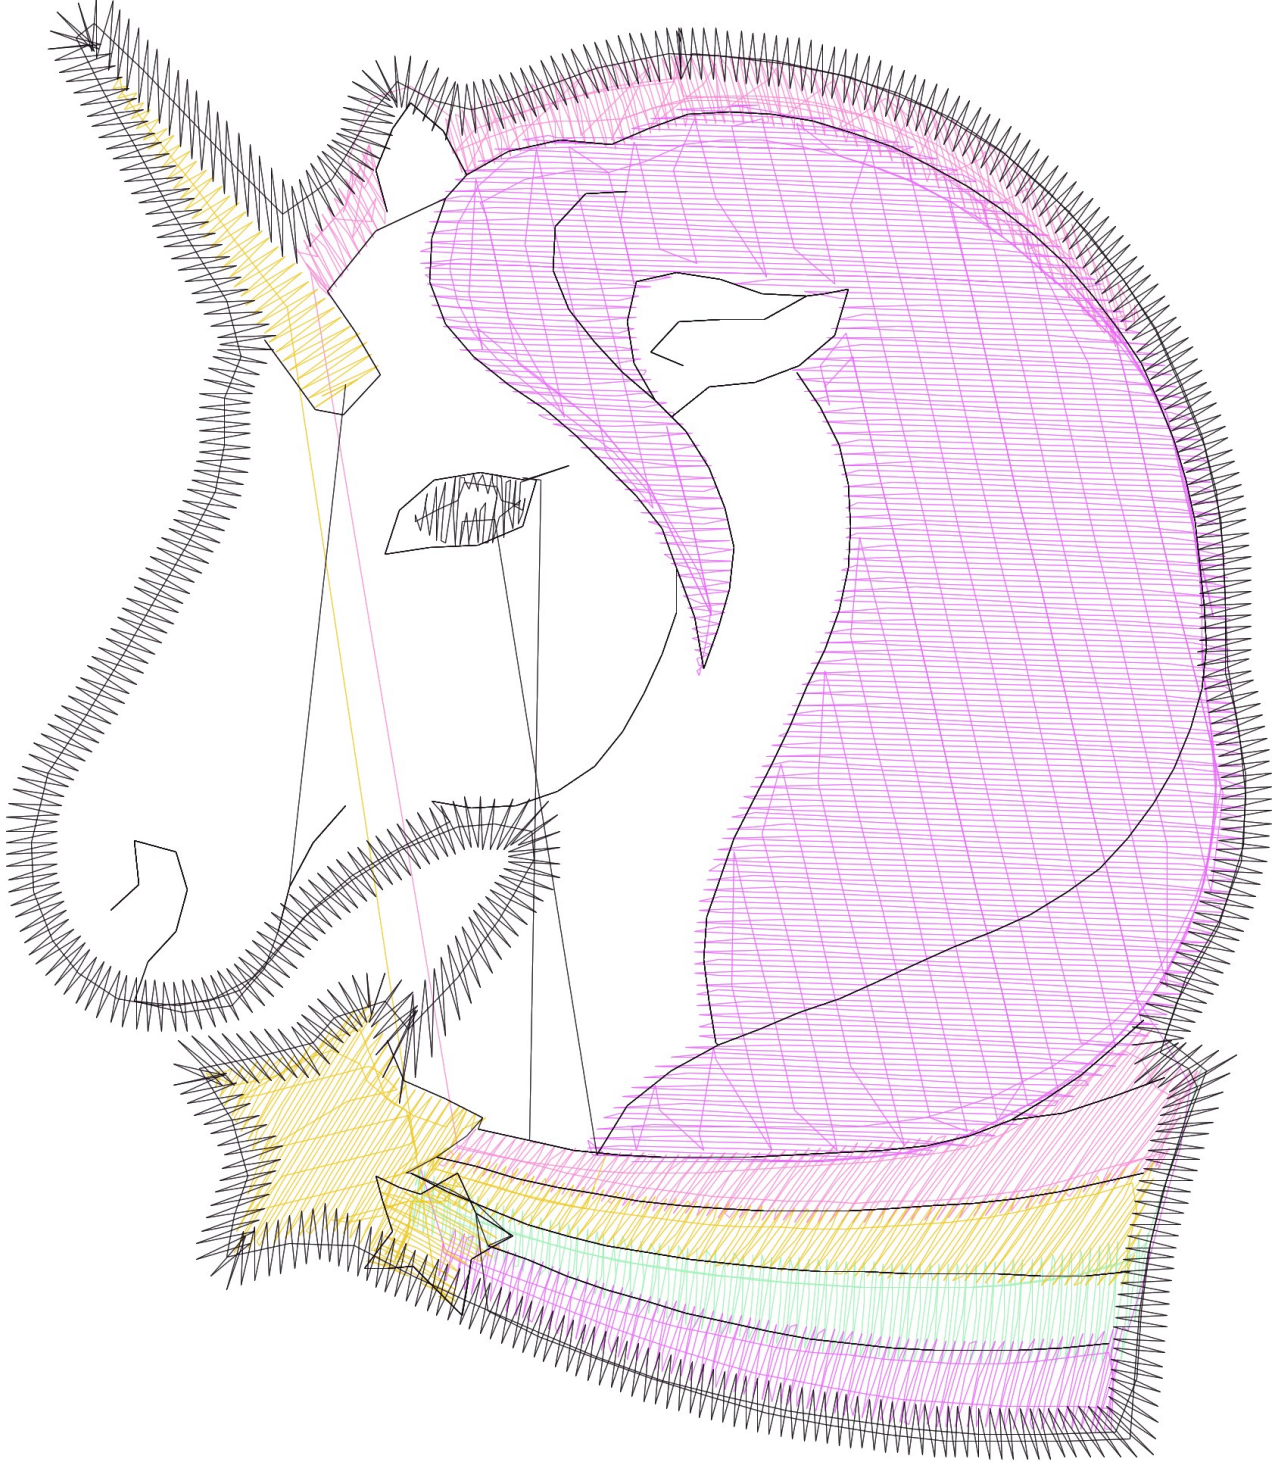

25.01.2023

#1	N1
#2	S
#3	S
#4	S
#5	S

Accurate5 ile çizildi. www.accurate5.com'u ziyaret edin

Desen no : 2016350.04
Desen Adı : OK
Müşteri : ŞEVKAT

Ölçek : 308 %
Boyut : 54,4 x 62,9 mm
Vuruş : 5834

		
<p>#2 Fonksiyon:S İğne:1</p>	<p>#3 Fonksiyon:S İğne:1</p>	<p>#4 Fonksiyon:S İğne:1</p>
 <p>#5 Fonksiyon:S İğne:1</p>		

#2  S, İğne:1, Renk:Ackermann 3110
#3  S, İğne:1, Renk:Ackermann 5531
#4  S, İğne:1, Renk:Ackermann 4430
#5  S, İğne:1, Renk:Ackermann 0851

Desen no :2016350.04
Desen Adı :OK
Müşteri :
Vuruş :5834
Adım boyu :127
Boyut :54,4 x 62,9 mm
İğne :1
Stop :4
Çalışma sırası :1-s-s-s-s
Açıklamalar :

Vuruş Dağılımı

Aralık	Vuruş	Dağılım (Yüzde)
0,0 - 2,0 mm	2572	
2,0 - 4,0 mm	3070	
4,0 - 6,0 mm	177	
6,0 - 9,0 mm	4	

İğneler_Uzunluklar

Detay No	Fonksiyon	Vuruş	Uzunluk (m)	Renk	İğne Bilgisi
1	Nakişa Başla	5828	16,0		Ackermann 3110
2	Toplam uzunluk		16,0		
3	Alt iplik		11,1		