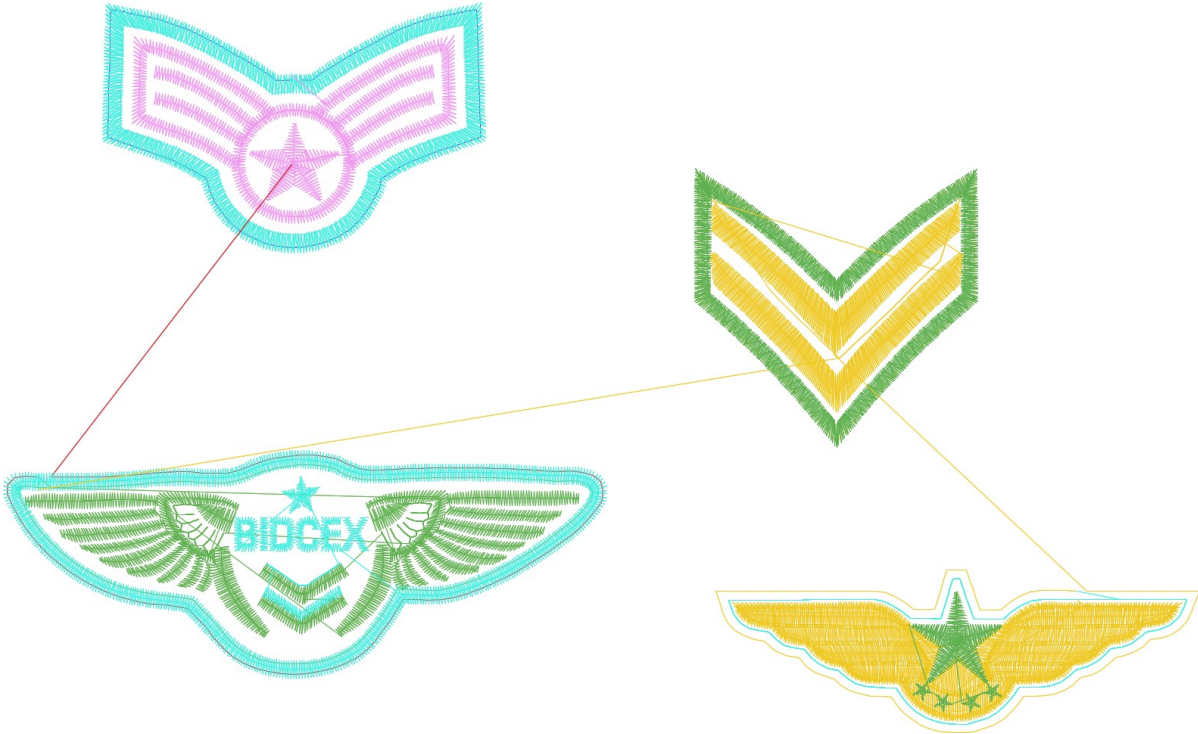

9.01.2023

#1	N1
#2	N3
#3	N6
#4	N5
#5	N2
#6	N3
#7	N4
#8	S
#9	S
#10	N2
#11	N4
#12	N3
#13	N4
#14	N2
#15	N1

Desen no : 217.01
Desen Adı : 12 ÖN
Müşteri : subu

Ölçek : 67 %
Boyut : 237,6 x 256,7 mm
Vuruş : 13440

	
#14 Fonksiyon:N2 İğne:2	#15 Fonksiyon:N1 İğne:1

#14  N2, İğne:2, Renk:Ackermann 5531
#15  N1, İğne:1, Renk:Ackermann 3110

Desen no :217.01
Desen Adı :12 ÖN
Müşteri :
Vuruş :13440
Adım boyu :127
Boyut :237,6 x 256,7 mm
İğne :6
Stop :2
Çalışma sırası :1-3-6-5-2-3-4-s-s-2-4-3-4-2-1
Açıklamalar :