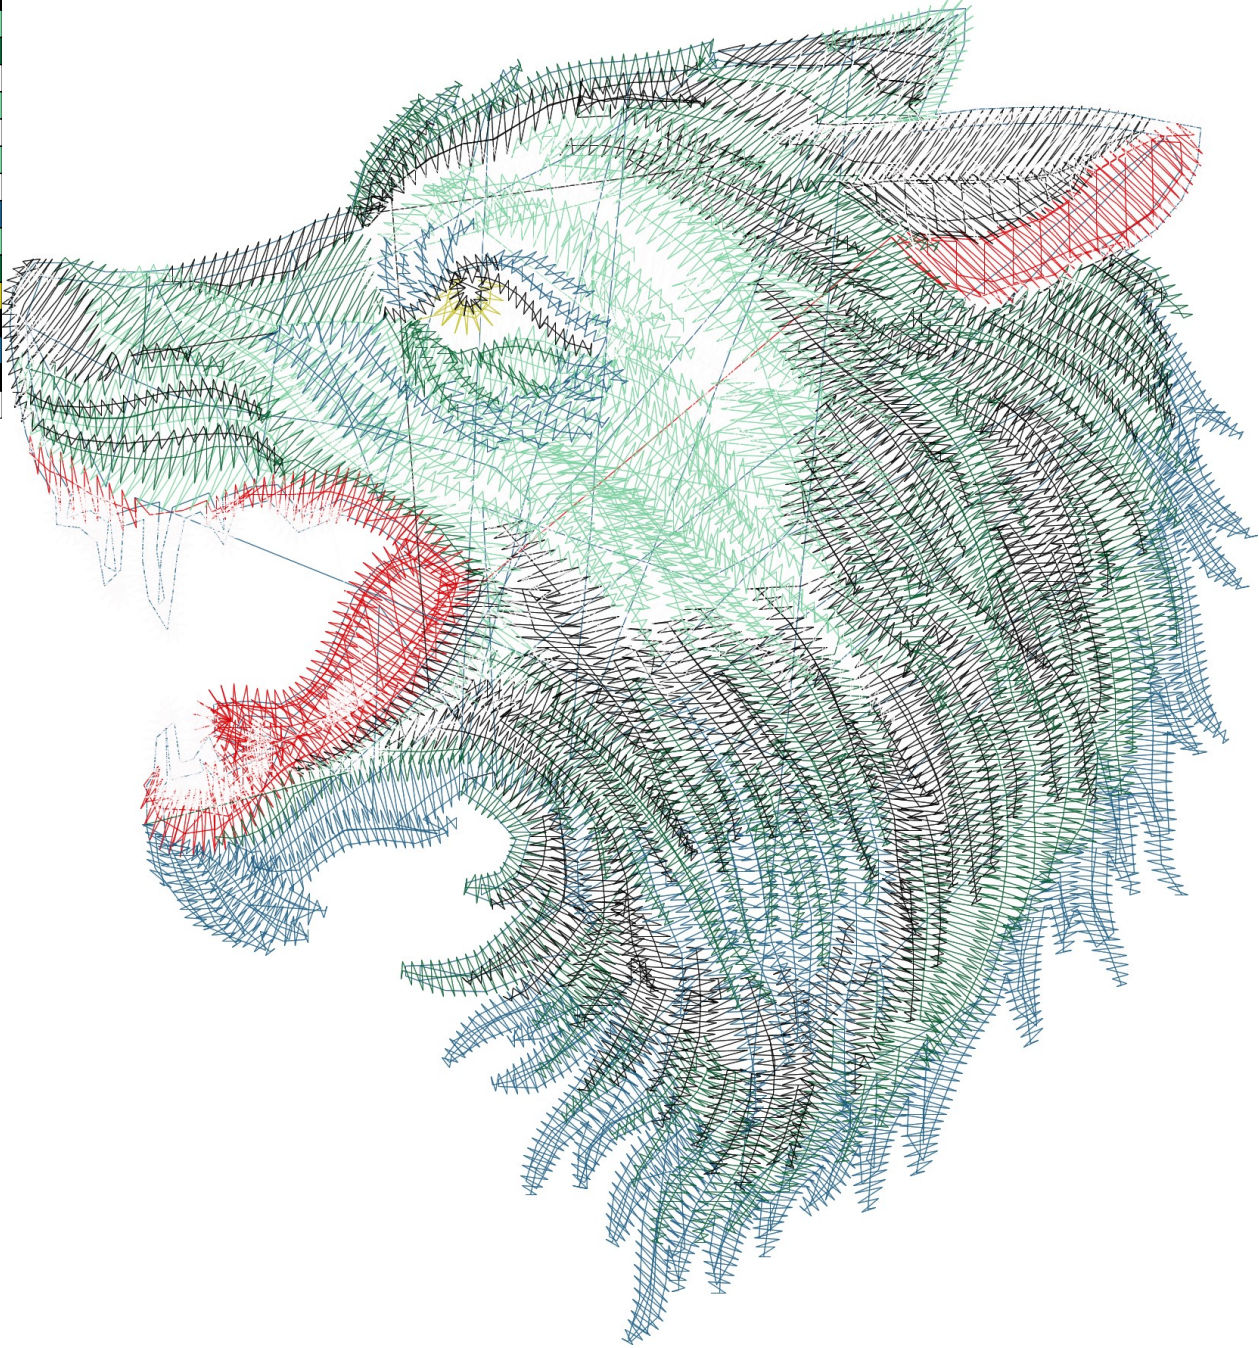

13.01.2023

#1	N1
#2	S
#3	S
#4	S
#5	N2
#6	
#7	N4
#8	N1
#9	N2
#10	
#11	N5
#12	N2
#13	N6
#14	N5
#15	N6
#16	N5
#17	N6
#18	N1
#19	N5
#20	N2
#21	N7
#22	
#23	N1
#24	
#25	N6

Desen no : 558.01
Desen Adı : Desen11
Müşteri :

Ölçek : 209 %
Boyut : 79,6 x 85,3 mm
Vuruş : 18045

		
#2 Fonksiyon:S İğne:1	#3 Fonksiyon:S İğne:1	#4 Fonksiyon:S İğne:1
		
#5 Fonksiyon:N2 İğne:2	#6 Fonksiyon:N3 İğne:3	#7 Fonksiyon:N4 İğne:4
		
#8 Fonksiyon:N1 İğne:1	#9 Fonksiyon:N2 İğne:2	#10 Fonksiyon:N3 İğne:3
		
#11 Fonksiyon:N5 İğne:5	#12 Fonksiyon:N2 İğne:2	#13 Fonksiyon:N6 İğne:6

Desen no :558.01
Desen Adı :Desen11
Müşteri :
Vuruş :18045
Adım boyu :40
Boyut :79,6 x 85,3 mm
İğne :7
Stop :3
Çalışma sırası :1-s-s-s-2-3-4-1-2-3-5-2-6-5-6-5-6-1-5-
Açıklamalar :

Vuruş Dağılımı

Aralık	Vuruş
0,0 - 2,0 mm	10601
2,0 - 4,0 mm	7056
4,0 - 6,0 mm	148
6,0 - 9,0 mm	19