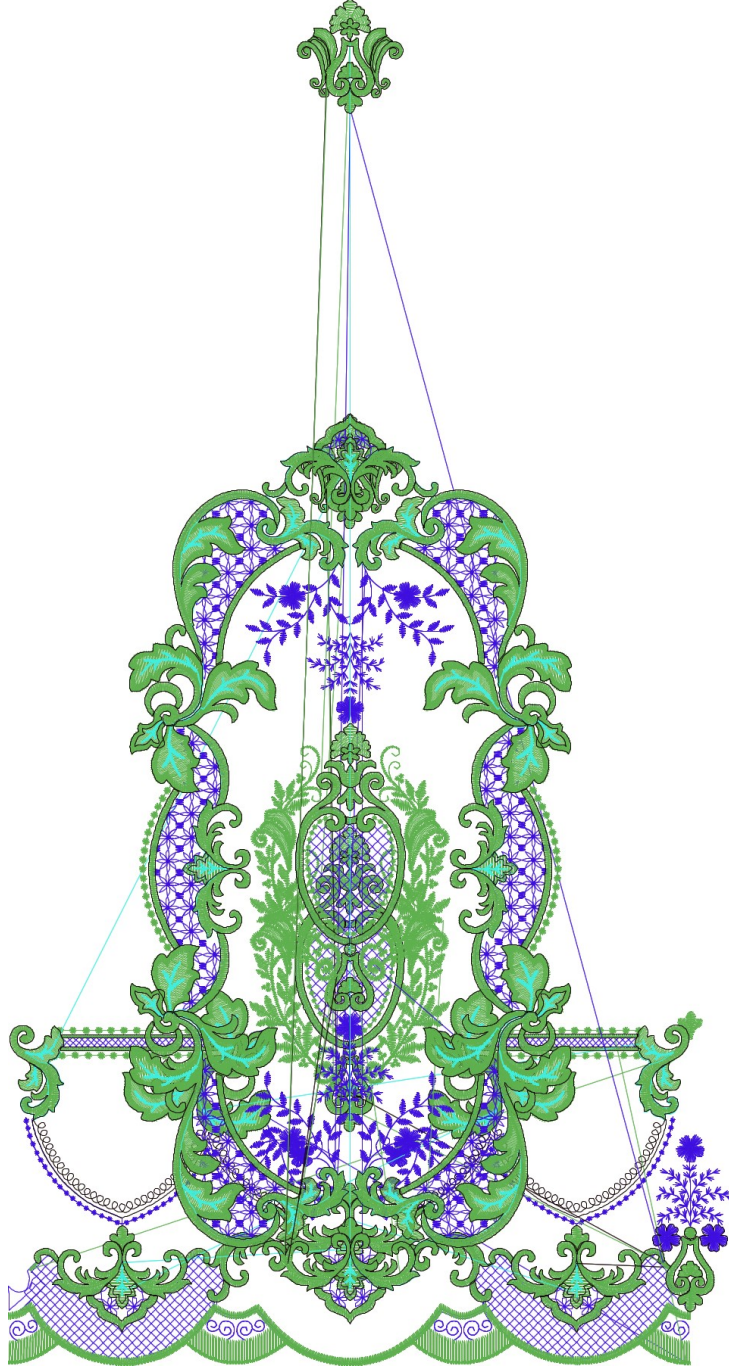

16.01.2023

#1	N1
#2	S
#3	N2
#4	N3
#5	N1
#6	S
#7	N2
#8	N1
#9	S
#10	S
#11	S
#12	N2
#13	N3
#14	N1
#15	S
#16	N2
#17	N1

Accurate5 ile gizli. www.accurate5.com'u ziyaret edin

Desen no : 345022.01

Desen Adı : C:\Users\user\Desktop\GRUP DESENLERBoyut

Müşteri :

Ölçek : 14 %

: 702,5 x 1324,5 mm\48004\48004.DST

Vuruş : 159184

		
#2 Fonksiyon:S İğne:1	#3 Fonksiyon:N2 İğne:2	#4 Fonksiyon:N3 İğne:3
		
#6 Fonksiyon:S İğne:4	#7 Fonksiyon:N2 İğne:2	#9 Fonksiyon:S İğne:1
		
#10 Fonksiyon:S İğne:1	#11 Fonksiyon:S İğne:1	#12 Fonksiyon:N2 İğne:2
		
#13 Fonksiyon:N3 İğne:3	#15 Fonksiyon:S İğne:4	#16 Fonksiyon:N2 İğne:2

#17 Fonksiyon:N1  
İğne:1

#17 ████ N1, İğne:1, Renk:Ackermann 3110

Desen no :345022.01  
Desen Adı :C:\Users\user\Desktop\GRUP DESEN  
Müşteri :  
Vuruş :159184  
Adım boyu :127  
Boyut :702,5 x 1324,5 mm  
İğne :4  
Stop :6  
Çalışma sırası :1-s-2-3-4-s-2-1-s-s-s-2-3-4-s-2-1  
Açıklamalar :

## Vuruş Dağılımı

Aralık Vuruş Dağılımı (Yüzde)