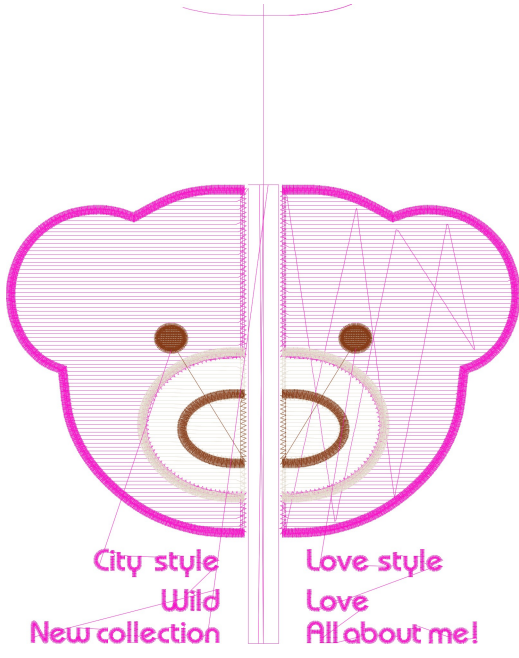

24.01.2023

#1	N1
#2	S
#3	S
#4	S
#5	N1
#6	N2
#7	N2
#8	N3
#9	N1
#10	N1
#11	S
#12	S
#13	N2
#14	N2
#15	N3
#16	N1

 <p>City style Wild New collection</p>	 <p>Love style All about me! New collection</p>	 <p>City style Wild New collection</p>
<p>#2 Fonksiyon:S İğne:1</p>  <p>City style Wild New collection</p>	<p>#3 Fonksiyon:S İğne:1</p>  <p>Love style All about me! New collection</p>	<p>#4 Fonksiyon:S İğne:1</p>  <p>Love style All about me! New collection</p>
<p>#5 Fonksiyon:N1 İğne:1</p>  <p>City style Wild New collection</p>	<p>#6 Fonksiyon:N2 İğne:2</p>  <p>City style Wild New collection</p>	<p>#7 Fonksiyon:N2 İğne:2</p>  <p>Love style All about me! New collection</p>
<p>#8 Fonksiyon:N3 İğne:3</p>  <p>City style Wild New collection</p>	<p>#9 Fonksiyon:N1 İğne:1</p>  <p>City style Wild New collection</p>	<p>#11 Fonksiyon:S İğne:1</p>  <p>Love style All about me! New collection</p>
<p>#12 Fonksiyon:S İğne:1</p> <p>City style Wild New collection</p>	<p>#13 Fonksiyon:N2 İğne:2</p> <p>City style Wild New collection</p>	<p>#14 Fonksiyon:N2 İğne:2</p> <p>Love style All about me! New collection</p>

	
<p>#15 Fonksiyon:N3 İğne:3</p>	<p>#16 Fonksiyon:N1 İğne:1</p>

#15  N3, İğne:3, Renk:Ackermann 4430
#16  N1, İğne:1, Renk:Ackermann 3110

Desen no :871.01
Desen Adı :14-2129 M-L-XL
Müşteri :
Vuruş :27433
Adım boyu :40
Boyut :272,6 x 339,3 mm
İğne :3
Stop :5
Çalışma sırası :1-s-s-s-2-3-1-s-s-2-3-1
Açıklamalar :