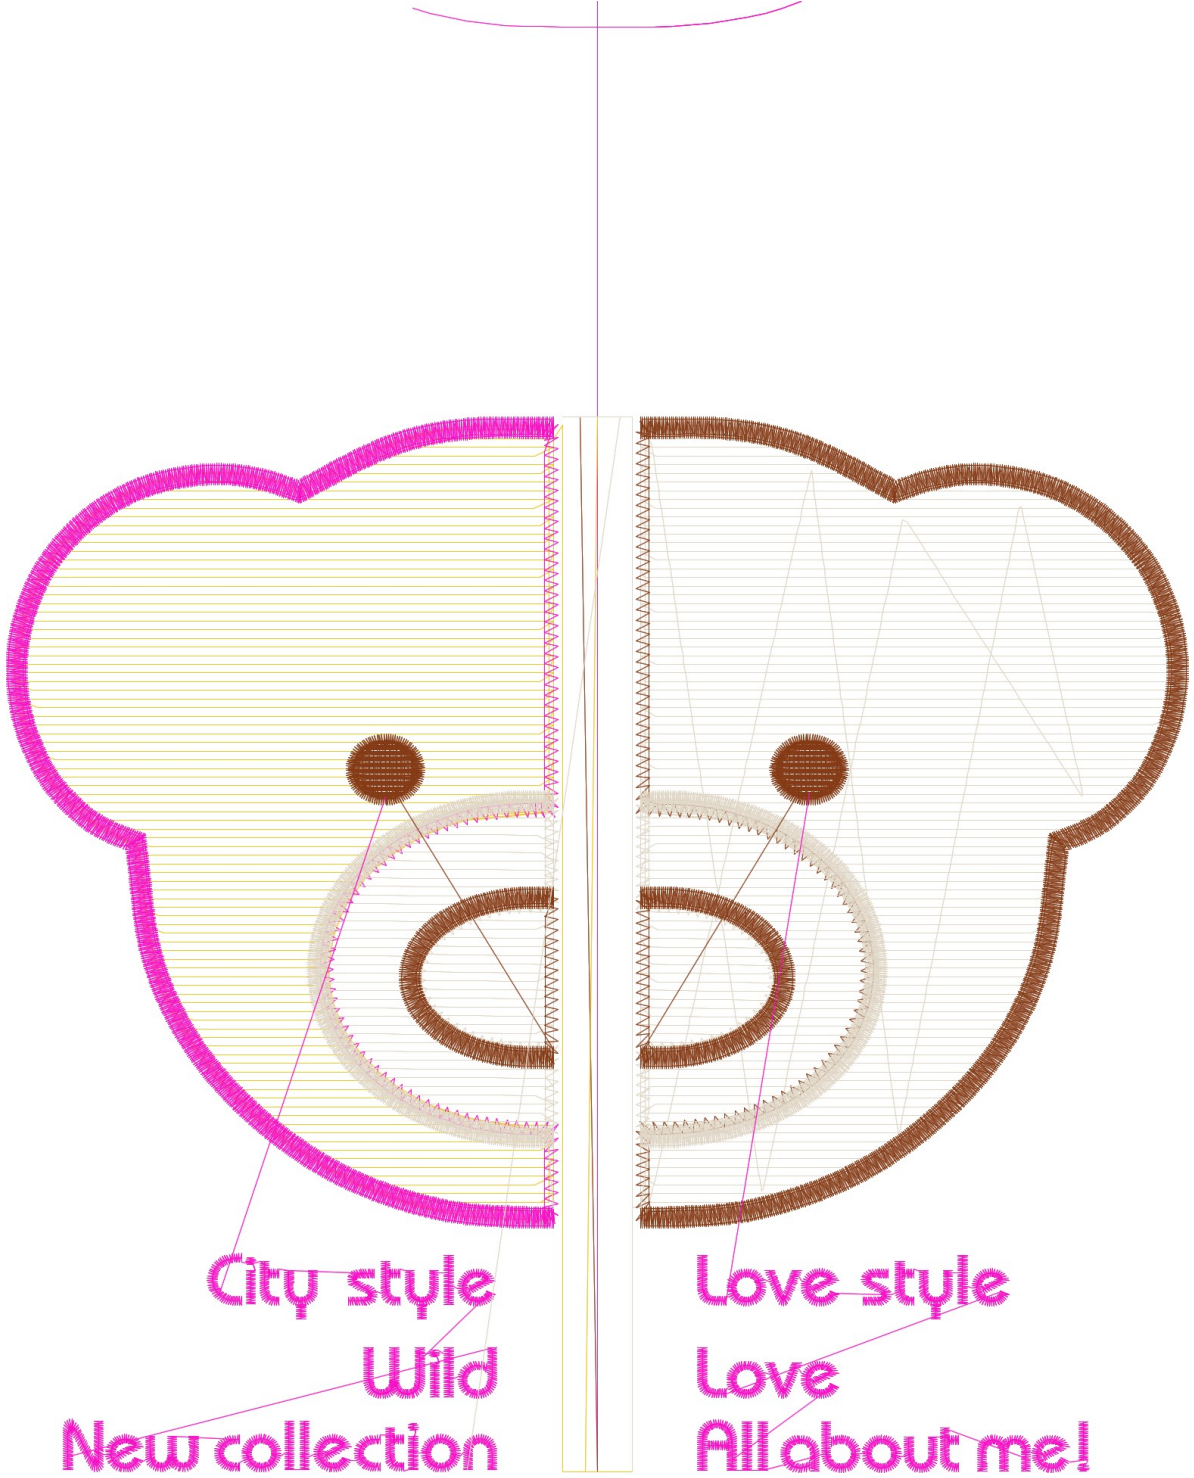

24.01.2023

#1	N1
#2	S
#3	S
#4	S
#5	N1
#6	N2
#7	N2
#8	N3
#9	N1
#10	N1
#11	S
#12	S
#13	N2
#14	N2
#15	N3
#16	N1

 <p>City style Wild New collection</p>	 <p>Love style All about me! New collection</p>	 <p>City style Wild New collection</p>
<p>#2 Fonksiyon:S İğne:1</p>  <p>City style Wild New collection</p>	<p>#3 Fonksiyon:S İğne:1</p>  <p>Love style All about me! New collection</p>	<p>#4 Fonksiyon:S İğne:1</p>  <p>Love style All about me! New collection</p>
<p>#5 Fonksiyon:N1 İğne:1</p>  <p>City style Wild New collection</p>	<p>#6 Fonksiyon:N2 İğne:2</p>  <p>City style Wild New collection</p>	<p>#7 Fonksiyon:N2 İğne:2</p>  <p>Love style All about me! New collection</p>
<p>#8 Fonksiyon:N3 İğne:3</p>  <p>City style Wild New collection</p>	<p>#9 Fonksiyon:N1 İğne:1</p>  <p>City style Wild New collection</p>	<p>#11 Fonksiyon:S İğne:1</p>  <p>Love style All about me! New collection</p>
<p>#12 Fonksiyon:S İğne:1</p> <p>City style Wild New collection</p>	<p>#13 Fonksiyon:N2 İğne:2</p> <p>City style Wild New collection</p>	<p>#14 Fonksiyon:N2 İğne:2</p> <p>Love style All about me! New collection</p>

	
<p>#15 Fonksiyon:N3 İğne:3</p>	<p>#16 Fonksiyon:N1 İğne:1</p>

#15  N3, İğne:3, Renk:Ackermann 4430
#16  N1, İğne:1, Renk:Ackermann 3110

Desen no :871.01
Desen Adı :14-2129 M-L-XL
Müşteri :
Vuruş :27433
Adım boyu :40
Boyut :272,6 x 339,3 mm
İğne :3
Stop :5
Çalışma sırası :1-s-s-s-2-3-1-s-s-2-3-1
Açıklamalar :

Vuruş Dağılımı

Aralık	Vuruş	Dağılım (Yüzde)
0,0 - 2,0 mm	1508	
2,0 - 4,0 mm	15686	
4,0 - 6,0 mm	5425	
6,0 - 9,0 mm	19	

İğneler_Uzunluklar

Detay No	Fonksiyon	Vuruş	Uzunluk (m)	Renk	İğne Bilgisi
1	Nakışa Başla	16352	78,2		Ackermann 3110
2	İğne 2	3736	21,1		Ackermann 5531
3	İğne 3	2568	13,9		Ackermann 4430
4	Toplam uzunluk		113,2		
5	Alt iplik		41,6		