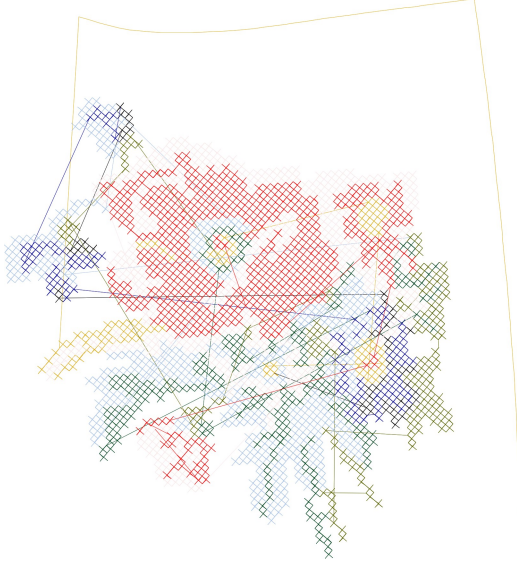

17.01.2023

#1	N1
#2	S
#3	
#4	N3
#5	N4
#6	N5
#7	N6
#8	N7
#9	N8

Accurate5 ile çizildi. www.accurate5.com'tu ziyaret edin

Desen no : 892.01
Desen Adı : Desen1
Müşteri : LIU JO

Ölçek : 106 %
Boyut : 153,4 x 166,8 mm
Vuruş : 12320

- | | | | |
|----|-----|---------|---------------------|
| #2 | S, | İğne:1, | Renk:Ackermann 0805 |
| #3 | N2, | İğne:2, | Renk:Ackermann 5531 |
| #4 | N3, | İğne:3, | Renk:Agelidis 459/1 |
| #5 | N4, | İğne:4, | Renk:Agelidis 378/2 |
| #6 | N5, | İğne:5, | Renk:Agelidis 271/3 |
| #7 | N6, | İğne:6, | Renk:Agelidis 313/1 |
| #8 | N7, | İğne:7, | Renk:Ackermann 2053 |
| #9 | N8, | İğne:8, | Renk:Ackermann 3321 |

Desen no :892.01
Desen Adı :Desen1
Müşteri :
Vuruş :12320
Adım boyu :40
Boyut :153,4 x 166,8 mm
İğne :8
Stop :1
Çalışma sırası :1-s-2-3-4-5-6-7-8
Açıklamalar :

Vuruş Dağılımı

Aralık	Vuruş	Dağılım (Yüzde)
0,0 - 2,0 mm	4530	
2,0 - 4,0 mm	7381	
4,0 - 6,0 mm	0	
6,0 - 9,0 mm	2	

İğneler_Uzunluklar

Detay No	Fonksiyon	Vuruş	Uzunluk (m)	Renk	İğne Bilgisi
1	Nakışa Başla	689	2,1		Ackermann 0805
2	İğne 2	361	1,1		Ackermann 5531
3	İğne 3	672	2,0		Agelidis 459/1
4	İğne 4	1436	4,2		Agelidis 378/2
5	İğne 5	934	2,8		Agelidis 271/3
6	İğne 6	2322	6,7		Agelidis 313/1
7	İğne 7	2443	7,0		Ackermann 2053
8	İğne 8	3093	8,8		Ackermann 3321
9	Toplam uzunluk		34,8		
10	Alt iplik		31,5		