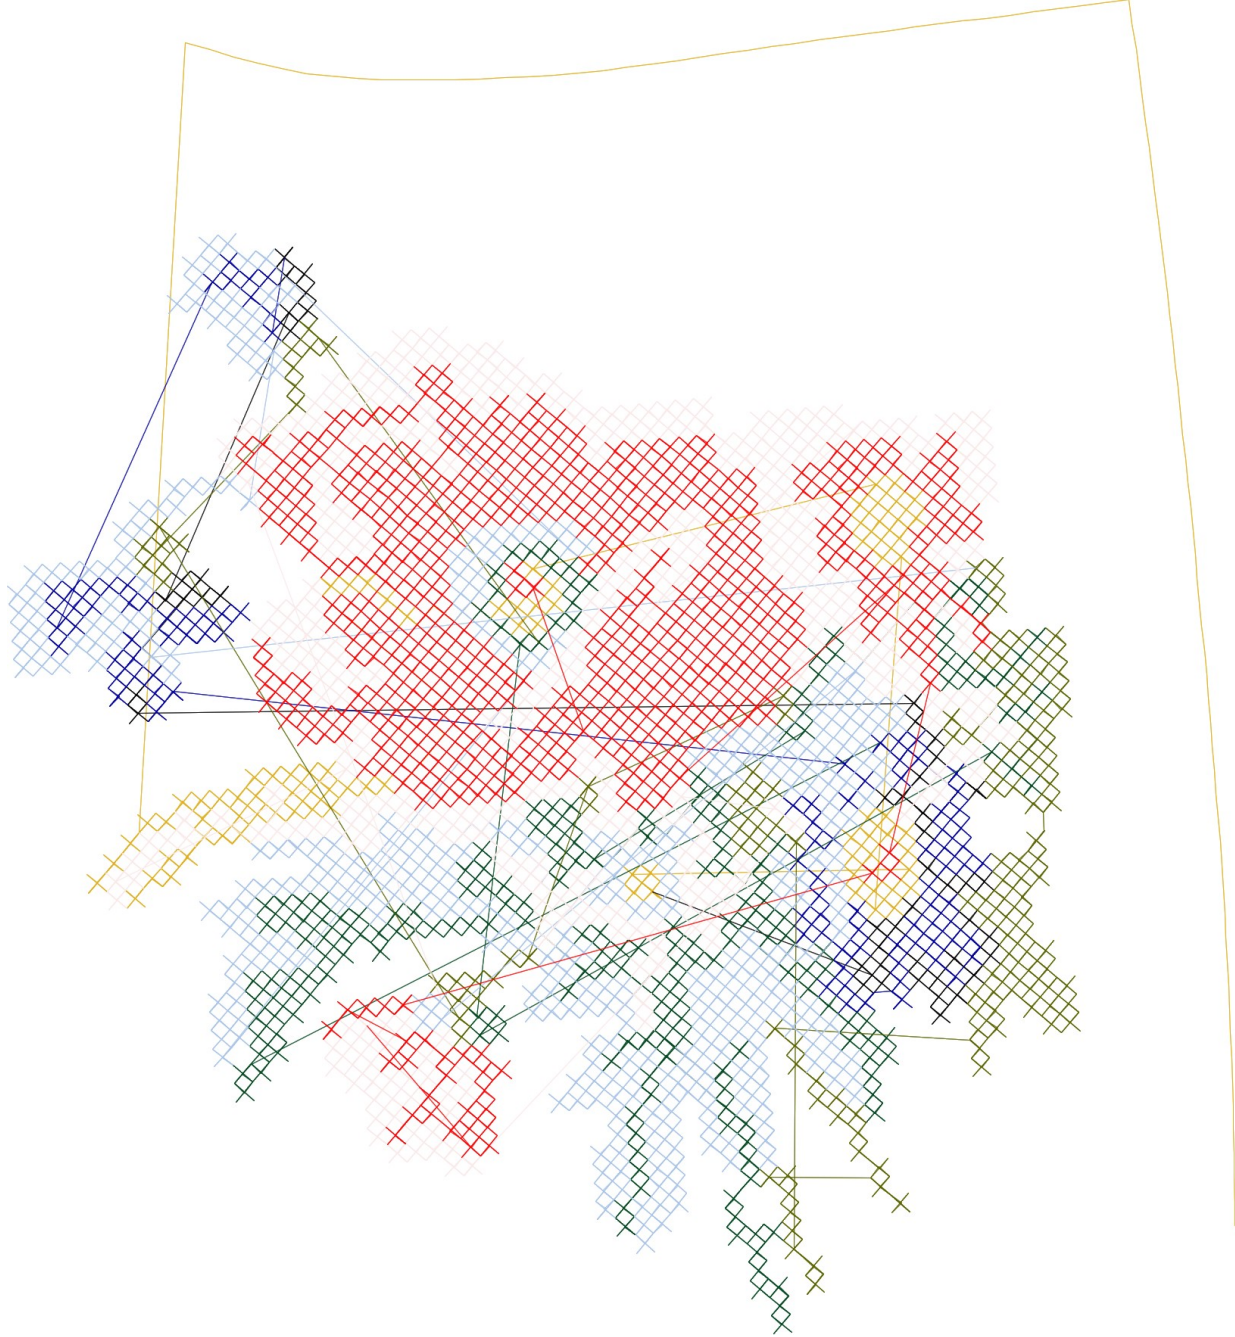

17.01.2023

#1	N1
#2	S
#3	
#4	N3
#5	N4
#6	N5
#7	N6
#8	N7
#9	N8

Accurate5 ile çizildi. www.accurate5.com'tu ziyaret edin

Desen no : 892.01
Desen Adı : Desen1
Müşteri : LIU JO

Ölçek : 106 %
Boyut : 153,4 x 166,8 mm
Vuruş : 12320

- | | | | |
|----|-----|---------|---------------------|
| #2 | S, | İğne:1, | Renk:Ackermann 0805 |
| #3 | N2, | İğne:2, | Renk:Ackermann 5531 |
| #4 | N3, | İğne:3, | Renk:Agelidis 459/1 |
| #5 | N4, | İğne:4, | Renk:Agelidis 378/2 |
| #6 | N5, | İğne:5, | Renk:Agelidis 271/3 |
| #7 | N6, | İğne:6, | Renk:Agelidis 313/1 |
| #8 | N7, | İğne:7, | Renk:Ackermann 2053 |
| #9 | N8, | İğne:8, | Renk:Ackermann 3321 |

Desen no :892.01
Desen Adı :Desen1
Müşteri :
Vuruş :12320
Adım boyu :40
Boyut :153,4 x 166,8 mm
İğne :8
Stop :1
Çalışma sırası :1-s-2-3-4-5-6-7-8
Açıklamalar :

Vuruş Dağılımı

Aralık	Vuruş	Dağılım (Yüzde)
0,0 - 2,0 mm	4530	
2,0 - 4,0 mm	7381	
4,0 - 6,0 mm	0	
6,0 - 9,0 mm	2	

İğneler_Uzunluklar

Detay No	Fonksiyon	Vuruş	Uzunluk (m)	Renk	İğne Bilgisi
1	Nakışa Başla	689	2,1		Ackermann 0805
2	İğne 2	361	1,1		Ackermann 5531
3	İğne 3	672	2,0		Agelidis 459/1
4	İğne 4	1436	4,2		Agelidis 378/2
5	İğne 5	934	2,8		Agelidis 271/3
6	İğne 6	2322	6,7		Agelidis 313/1
7	İğne 7	2443	7,0		Ackermann 2053
8	İğne 8	3093	8,8		Ackermann 3321
9	Toplam uzunluk		34,8		
10	Alt iplik		31,5		