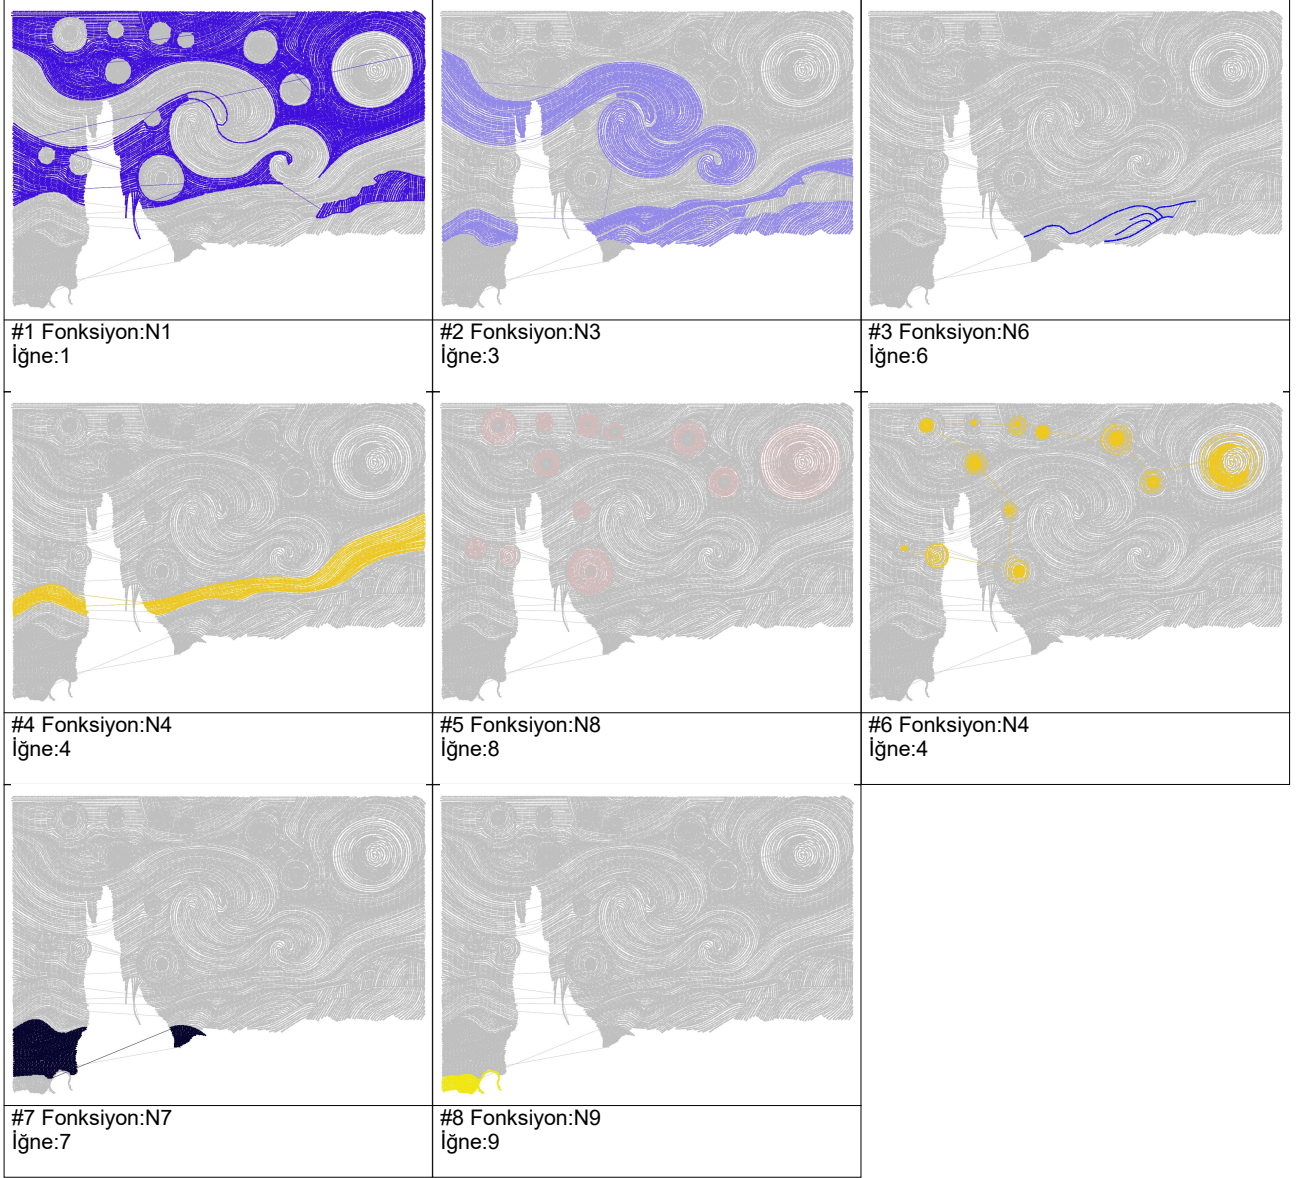

13.01.2023

#1	N1
#2	N3
#3	N6
#4	N4
#5	N8
#6	N4
#7	N9
#8	N9

Desen no : 532.01  
Desen Adı : Desen2  
Müşteri :

Ölçek : 27 %  
Boyut : 527,8 x 380,2 mm  
Vuruş : 293742

- |    |   |     |         |                     |
|----|---|-----|---------|---------------------|
| #1 |  | N1, | İğne:1, | Renk:Ackermann 3110 |
| #2 |  | N3, | İğne:3, | Renk:Ackermann 4430 |
| #3 |  | N6, | İğne:6, | Renk:Ackermann 3045 |
| #4 |  | N4, | İğne:4, | Renk:Ackermann 0851 |
| #5 |  | N8, | İğne:8, | Renk:Ackermann 3321 |
| #6 |  | N4, | İğne:4, | Renk:Ackermann 0851 |
| #7 |  | N7, | İğne:7, | Renk:Ackermann 2053 |
| #8 |  | N9, | İğne:9, | Renk:Ackermann 0620 |

Desen no :532.01  
Desen Adı :Desen2  
Müşteri :  
Vuruş :293742  
Adım boyu :40  
Boyut :527,8 x 380,2 mm  
İğne :7  
Stop :0  
Çalışma sırası :1-3-6-4-8-4-7-9  
Açıklamalar :

## Dağılım (Yüzde)

## İğneler\_Uzunluklar

Detay No	Fonksiyon	Vuruş	Uzunluk (m)	Renk	İğne Bilgisi
1	Nakışa Başla	55242	375,6	Dark Blue	Ackermann 3110
2	İğne 3	44427	271,4	Light Blue	Ackermann 5531
3	İğne 6	939	5,6	Dark Blue	
4	İğne 4	24340	116,4	Yellow	Ackermann 0851
5	İğne 8	17708	99,9	Light Blue	Ackermann 1913
6	İğne 7	18117	76,3	Dark Blue	
7	İğne 9	3117	11,8	Yellow	
8	Toplam uzunluk		956,8		
9	Alt iplik		865,7		