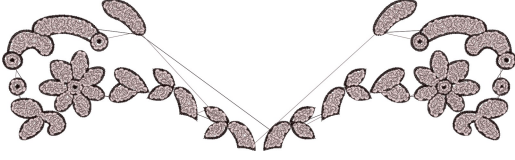

30.01.2023

#1   
#2  N2  
#2.PA 

Desen no : 2013083.01  
Desen Adı : Desen6  
Müşteri :

Ölçek : 28 %  
Boyut : 510,6 x 150,6 mm  
Vuruş : 17016

	
#1 Fonksiyon:N1 İğne:1	#2.PA Fonksiyon:PA İğne:2

#1  N1, İğne:1, Renk:Ackermann 3110  
#2.PA   PA, İğne:2, Renk:Ackermann 5531 / std-2 5,0 x 5,0

Desen no :2013083.01  
Desen Adı :Desen6  
Müşteri :  
Vuruş :17016  
Adım boyu :127  
Boyut :510,6 x 150,6 mm  
İğne :2  
Stop :0  
Çalışma sırası :1-2  
Açıklamalar :

## İğneler\_Uzunluklar

Detay No	Fonksiyon	Vuruş	Uzunluk (m)	Renk	İğne Bilgisi
1	Nakışa Başla	11902	52,2	Black	
2	İğne 2	3891	14,0	Light Grey	
3	Toplam uzunluk		66,2		
4	Alt iplik		22,0		