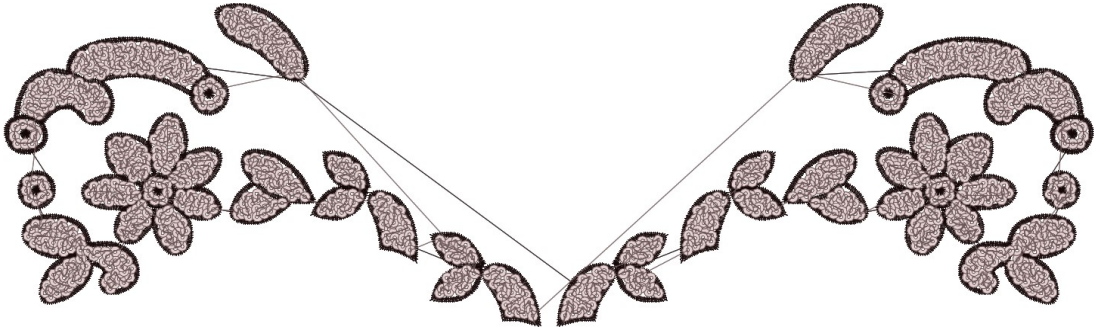

30.01.2023

#1   
#2  N2  
#2.PA 

Desen no : 2013083.01  
Desen Adı : Desen6  
Müşteri :

Ölçek : 28 %  
Boyut : 510,6 x 150,6 mm  
Vuruş : 17016

	
#1 Fonksiyon:N1 İğne:1	#2.PA Fonksiyon:PA İğne:2

#1  N1, İğne:1, Renk:Ackermann 3110  
#2.PA   PA, İğne:2, Renk:Ackermann 5531 / std-2 5,0 x 5,0

Desen no :2013083.01  
Desen Adı :Desen6  
Müşteri :  
Vuruş :17016  
Adım boyu :127  
Boyut :510,6 x 150,6 mm  
İğne :2  
Stop :0  
Çalışma sırası :1-2  
Açıklamalar :

## İğneler\_Uzunluklar

Detay No	Fonksiyon	Vuruş	Uzunluk (m)	Renk	İğne Bilgisi
1	Nakışa Başla	11902	52,2	Black	
2	İğne 2	3891	14,0	Light Grey	
3	Toplam uzunluk		66,2		
4	Alt iplik		22,0		