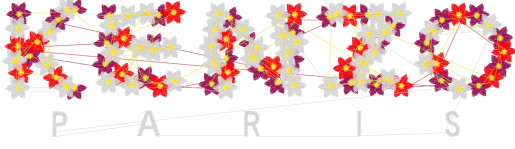

13.01.2023

#1	N1
#2	S
#3	N3
#4	N4
#5	N2

		
<p>#2 Fonksiyon:S İğne:1</p>	<p>#3 Fonksiyon:N3 İğne:3</p>	<p>#4 Fonksiyon:N4 İğne:4</p>
		
<p>#5 Fonksiyon:N2 İğne:2</p>		

#2  S, İğne:1, Renk:Ackermann 3110
#3  N3, İğne:3, Renk:Ackermann 4430
#4  N4, İğne:4, Renk:Ackermann 0851
#5  N2, İğne:2, Renk:Ackermann 5531

Desen no :652.01
Desen Adı :Desen1
Müşteri :
Vuruş :32851
Adım boyu :127
Boyut :292,9 x 221,7 mm
İğne :4
Stop :1
Çalışma sırası :1-s-3-4-2
Açıklamalar :

Vuruş Dağılımı

Aralık	Vuruş	Dağılım (Yüzde)
0,0 - 2,0 mm	15337	
2,0 - 4,0 mm	14457	
4,0 - 6,0 mm	2660	
6,0 - 9,0 mm	10	

İğneler_Uzunluklar

Detay No	Fonksiyon	Vuruş	Uzunluk (m)	Renk	İğne Bilgisi
1	Nakışa Başla	7939	18,3		Ackermann 3110
2	İğne 3	6656	15,4		Ackermann 5531
3	İğne 4	15950	38,4		Ackermann 4430
4	İğne 2	2047	12,6		Ackermann 0851
5	Toplam uzunluk		84,7		
6	Alt iplik		64,1		