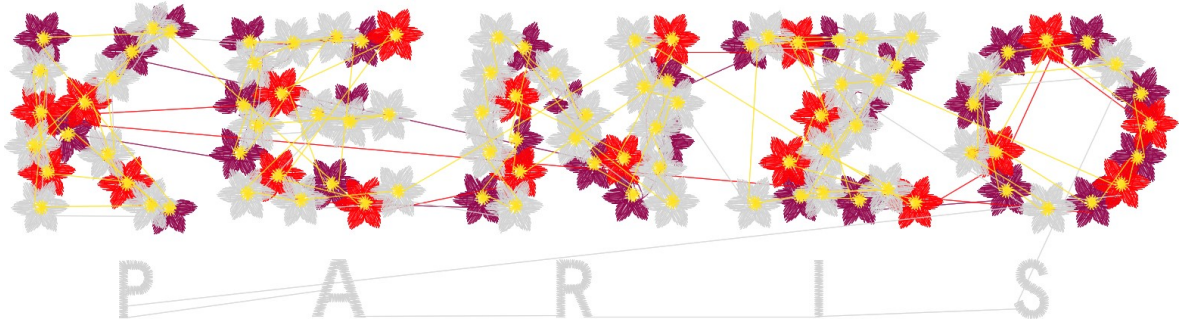

13.01.2023

#1	N1
#2	S
#3	N3
#4	N4
#5	N2

		
<p>#2 Fonksiyon:S İğne:1</p>	<p>#3 Fonksiyon:N3 İğne:3</p>	<p>#4 Fonksiyon:N4 İğne:4</p>
		
<p>#5 Fonksiyon:N2 İğne:2</p>		

#2  S, İğne:1, Renk:Ackermann 3110
#3  N3, İğne:3, Renk:Ackermann 4430
#4  N4, İğne:4, Renk:Ackermann 0851
#5  N2, İğne:2, Renk:Ackermann 5531

Desen no :652.01
Desen Adı :Desen1
Müşteri :
Vuruş :32851
Adım boyu :127
Boyut :292,9 x 221,7 mm
İğne :4
Stop :1
Çalışma sırası :1-s-3-4-2
Açıklamalar :

Vuruş Dağılımı

Aralık	Vuruş	Dağılım (Yüzde)
0,0 - 2,0 mm	15337	
2,0 - 4,0 mm	14457	
4,0 - 6,0 mm	2660	
6,0 - 9,0 mm	10	

İğneler_Uzunluklar

Detay No	Fonksiyon	Vuruş	Uzunluk (m)	Renk	İğne Bilgisi
1	Nakışa Başla	7939	18,3		Ackermann 3110
2	İğne 3	6656	15,4		Ackermann 5531
3	İğne 4	15950	38,4		Ackermann 4430
4	İğne 2	2047	12,6		Ackermann 0851
5	Toplam uzunluk		84,7		
6	Alt iplik		64,1		