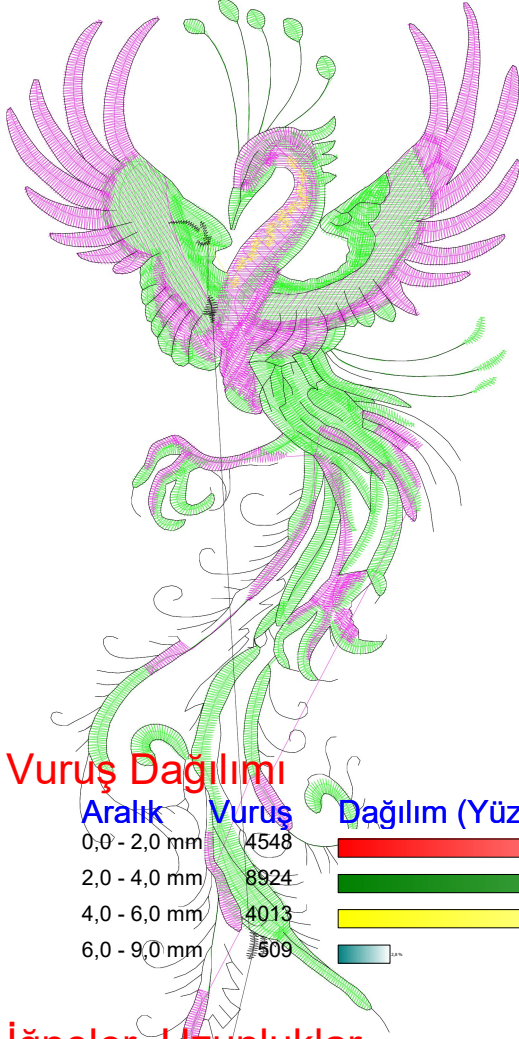

9.01.2023

- #1 N1
- #2 N2
- #3 N3
- #4 N4
- #5 N1

Accurate5 ile gızildi. www.accurate5.com'u ziyaret edin

Desen no : 211.01
Desen Adı : 00078601.2
Müşteri :

Ölçek : 78 %
Boyut : 129,1 x 295,9 mm
Vuruş : 18071

		
#1 Fonksiyon:N1 İğne:1	#2 Fonksiyon:N2 İğne:2	#3 Fonksiyon:N3 İğne:3
		
#4 Fonksiyon:N4 İğne:4	#5 Fonksiyon:N1 İğne:1	

- #1  N1, İğne:1, Renk:Ackermann 3110
#2  N2, İğne:2, Renk:Ackermann 5531
#3  N3, İğne:3, Renk:Ackermann 4430
#4  N4, İğne:4, Renk:Ackermann 0851
#5  N1, İğne:1, Renk:Ackermann 3110

Desen no :211.01
Desen Adı :00078601.2
Müşteri :
Vuruş :18071
Adım boyu :127
Boyut :129,1 x 295,9 mm
İğne :4
Stop :0
Çalışma sırası :1-2-3-4-1
Açıklamalar :

Vuruş Dağılımı

Aralık Vuruş Dağılım (Yüzde)

İğneler_Uzunluklar

Detay No	Fonksiyon	Vuruş	Uzunluk (m)	Renk	İğne Bilgisi
1	Nakışa Başla	7283	27,3	Green	Ackermann 3110
2	İğne 2	5795	19,7	Purple	Ackermann 5531
3	İğne 3	4759	10,6	Black	Ackermann 4430
4	İğne 4	258	0,5	Yellow	Ackermann 0851
5	Toplam uzunluk		58,0		
6	Alt iplik		52,5		