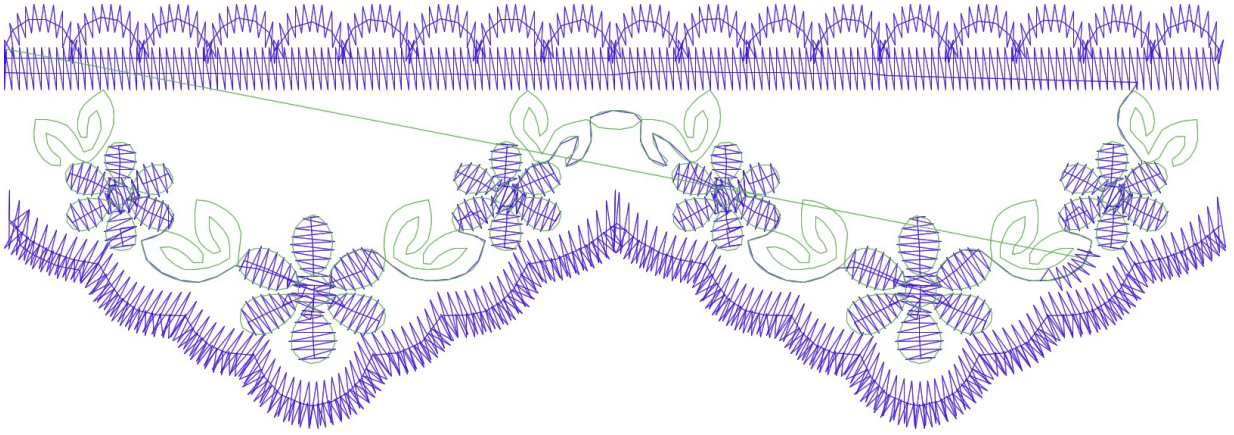

16.01.2023

#1 N1  
#2 N2  
#3 N1

Desen no : 165679.05  
Desen Adı : 5 CM  
Müşteri : İTALYA

Ölçek : 97 %  
Boyut : 166,2 x 57,7 mm  
Vuruş : 3767

		
#1 Fonksiyon:N1 İğne:1	#2 Fonksiyon:N2 İğne:2	#3 Fonksiyon:N1 İğne:1

#1  N1, İğne:1, Renk:Ackermann 3110  
#2  N2, İğne:2, Renk:Ackermann 5531  
#3  N1, İğne:1, Renk:Ackermann 3110

Desen no :165679.05  
Desen Adı :5 CM  
Müşteri :  
Vuruş :3767  
Adım boyu :127  
Boyut :166,2 x 57,7 mm  
İğne :2  
Stop :0  
Çalışma sırası :1-2-1  
Açıklamalar :

## Vuruş Dağılımı

Aralık	Vuruş	Dağılım (Yüzde)
0,0 - 2,0 mm	1146	
2,0 - 4,0 mm	1855	
4,0 - 6,0 mm	539	
6,0 - 9,0 mm	219	

## İğneler\_Uzunluklar

Detay No	Fonksiyon	Vuruş	Uzunluk (m)	Renk	İğne Bilgisi
1	Nakışa Başla	2784	16,3		Ackermann 3110
2	İğne 2	976	1,5		Ackermann 5531
3	Toplam uzunluk		17,8		
4	Alt iplik		5,0		