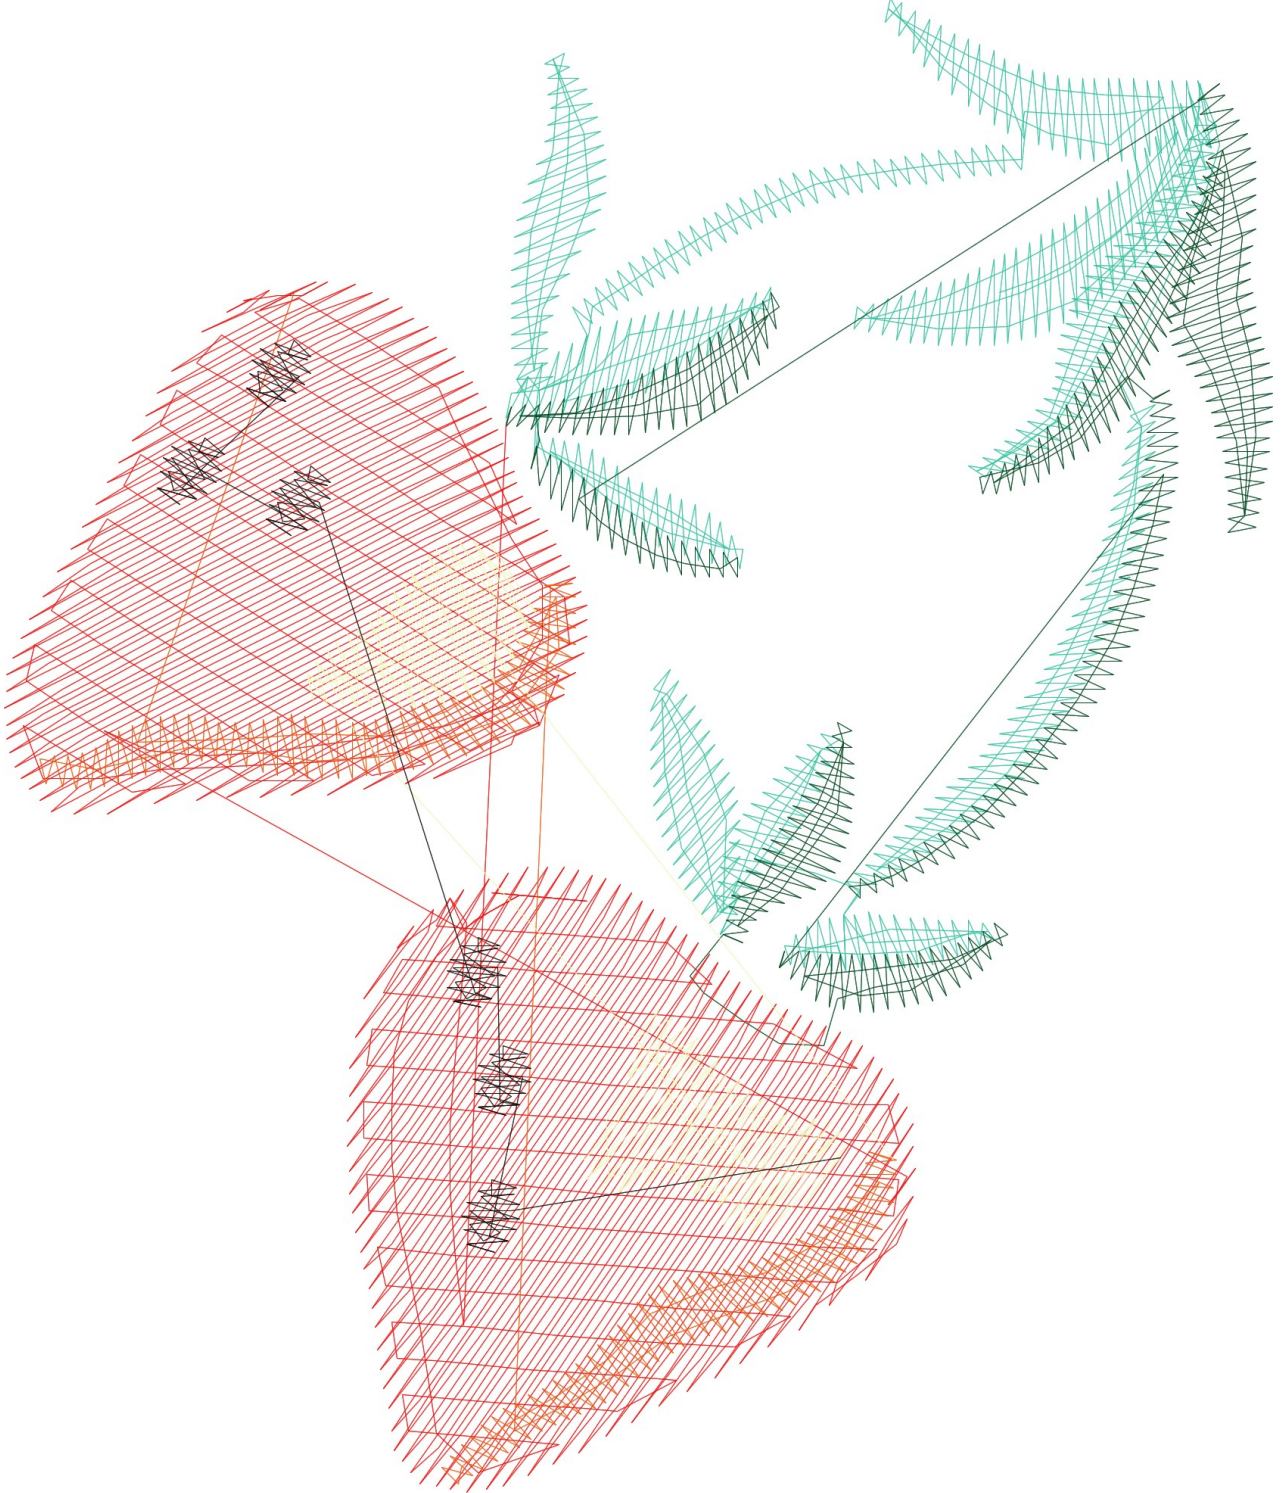

17.01.2023

#1	N1
#2	N2
#3	N3
#4	N5
#5	N6
#6	

Desen no : 592118.02
Desen Adı :
Müşteri : ERAK

Ölçek : 369 %
Boyut : 45,5 x 53,6 mm
Vuruş : 2640

		
#1 Fonksiyon:N1 İğne:1	#2 Fonksiyon:N2 İğne:2	#3 Fonksiyon:N3 İğne:3
		
#4 Fonksiyon:N5 İğne:5	#5 Fonksiyon:N6 İğne:6	#6 Fonksiyon:N7 İğne:7

- | | | | | |
|----|---|-----|---------|---------------------|
| #1 |  | N1, | İğne:1, | Renk:Agelidis 822/2 |
| #2 |  | N2, | İğne:2, | Renk:Agelidis 378/2 |
| #3 |  | N3, | İğne:3, | Renk:Ackermann 1703 |
| #4 |  | N5, | İğne:5, | Renk:Ackermann 1300 |
| #5 |  | N6, | İğne:6, | Renk:Ackermann 0660 |
| #6 |  | N7, | İğne:7, | Renk:Ackermann 2053 |

Desen no :592118.02
Desen Adı :
Müşteri :
Vuruş :2640
Adım boyu :127
Boyut :45,5 x 53,6 mm
İğne :6
Stop :0
Çalışma sırası :1-2-3-5-6-7
Açıklamalar :

Vuruş Dağılımı

Aralık	Vuruş	Dağılım (Yüzde)
0,0 - 2,0 mm	1143	
2,0 - 4,0 mm	1306	
4,0 - 6,0 mm	156	
6,0 - 9,0 mm	11	

İğneler_Uzunluklar

Detay No	Fonksiyon	Vuruş	Uzunluk (m)	Renk	İğne Bilgisi
1	Nakışa Başla	721	2,3		Agelidis 822/2
2	İğne 2	466	1,3		Agelidis 378/2
3	İğne 3	922	3,2		Ackermann 1703
4	İğne 5	207	0,8		Ackermann 0713
5	İğne 6	153	0,9		Ackermann 1300
6	İğne 7	157	0,3		Ackermann 0660
7	Toplam uzunluk		8,9		
8	Alt iplik		4,2		