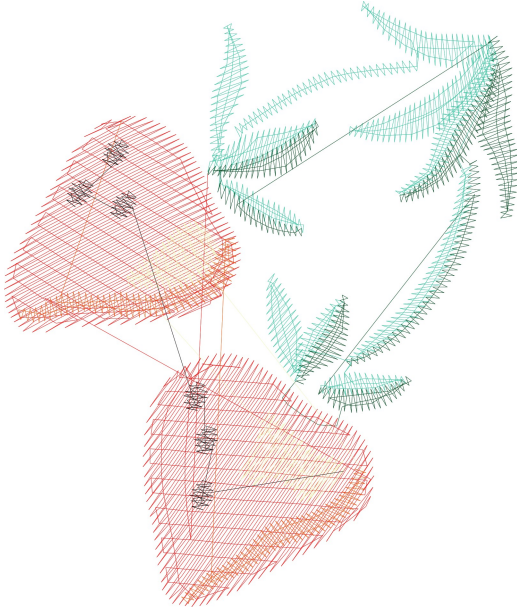

17.01.2023

#1	N1
#2	N2
#3	N3
#4	N5
#5	N6
#6	

Desen no : 592118.02
Desen Adı :
Müşteri : ERAK

Ölçek : 369 %
Boyut : 45,5 x 53,6 mm
Vuruş : 2640

		
#1 Fonksiyon:N1 İğne:1	#2 Fonksiyon:N2 İğne:2	#3 Fonksiyon:N3 İğne:3
		
#4 Fonksiyon:N5 İğne:5	#5 Fonksiyon:N6 İğne:6	#6 Fonksiyon:N7 İğne:7

Desen no :592118.02
Desen Adı :
Müşteri :
Vuruş :2640
Adım boyu :127
Boyut :45,5 x 53,6 mm
İğne :6
Stop :0
Çalışma sırası :1-2-3-5-6-7
Açıklamalar :

Vuruş Dağılımı

Aralık	Vuruş	Dağılım (Yüzde)
0,0 - 2,0 mm	1143	
2,0 - 4,0 mm	1306	
4,0 - 6,0 mm	156	
6,0 - 9,0 mm	11	

İğneler_Uzunluklar

Detay No	Fonksiyon	Vuruş	Uzunluk (m)	Renk	İğne Bilgisi
1	Nakışa Başla	721	2,3		Agelidis 822/2
2	İğne 2	466	1,3		Agelidis 378/2
3	İğne 3	922	3,2		Ackermann 1703
4	İğne 5	207	0,8		Ackermann 0713
5	İğne 6	153	0,9		Ackermann 1300
6	İğne 7	157	0,3		Ackermann 0660
7	Toplam uzunluk		8,9		
8	Alt iplik		4,2		